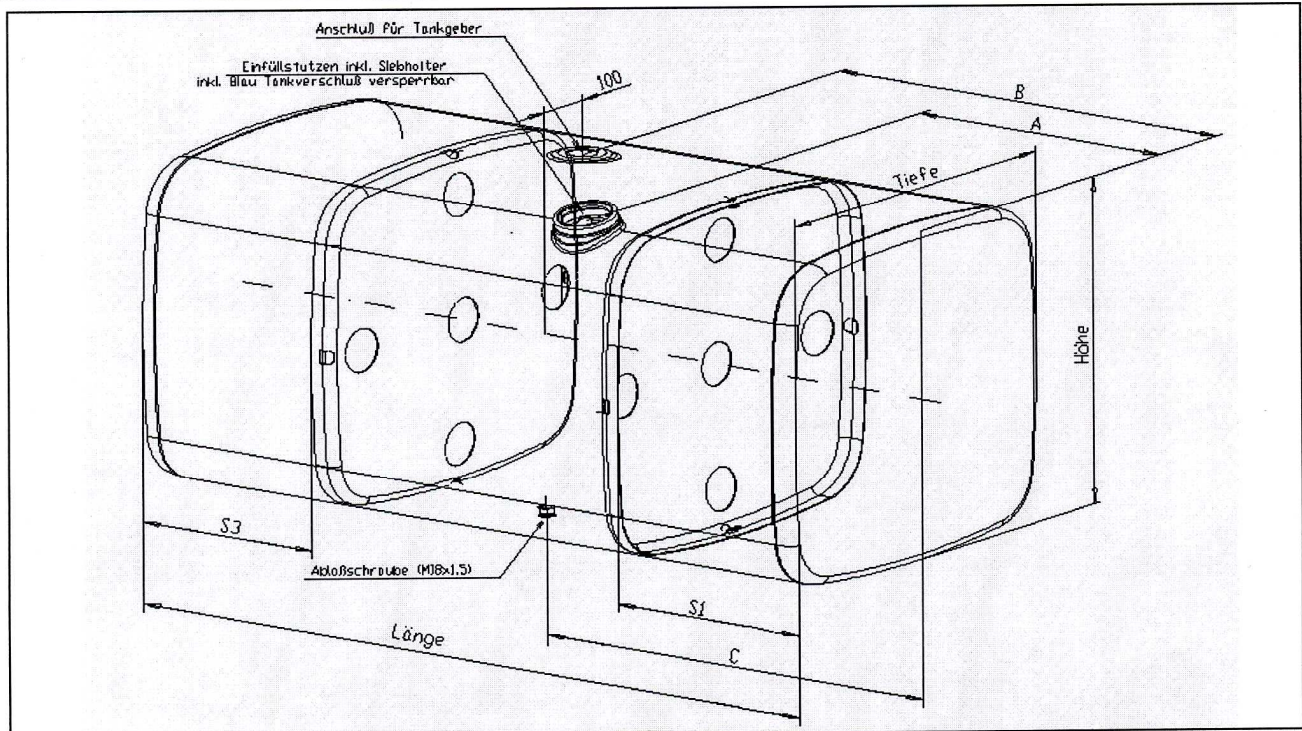

Übersicht Aluminium Kraftstoffbehälter Standard