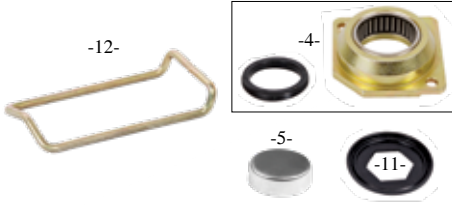

AUTODROMO BUS

PARÇA NO PART NUMBER	STOK KODU STOCK CODE	PARÇA ADI PART NAME	ÖLÇÜ DIMENSION	ADET PIECE
1	351105	TOZ LASTİK VE PERNO TAKIMI / CALIPER PIN & DUST RUBBER SET		1
2	301434	KALİPER DÜRBÜN SETİ -R- / CALIPER SHAFT HOUSING SET-R-		1
3	315412	AYAR MEKANİZMASI TAKIMI -R- / ADJUSTING MECHANISM SET -R-		1
4	307128	KALİPER ŞAFT BİLYASI / CALIPER SHAFT BALL BEARING		1
5	364119	TAPA / CAP		1
6	313113	KALİPER ŞAFT / CALIPER SHAFT		1
7	308122	MASURA BİLYA / ROLLER BEARING		1
8	308123	MASURA BİLYA / ROLLER BEARING		1
9	361402	KALİPER AYAR CİVATASI -R- / CALIBRATION BOLT -R-		2
10	305106	PLEYT / PLATE		1
11	362125	KALİPER ŞAFT LASTİĞİ / SHAFT RUBBER		1
12	341106	BALATA SABİTLEME ÇUBUĞU / CALIPER STABILIZER BAR		1