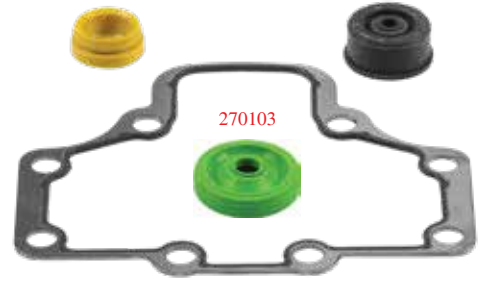

256101 KAPAK VE PERNO TAKIMI
CALIPER CAP & PIN SET

PAN 17
PAN 19-1
PAN 22-1

256102 > KAPAK CONTA VE KEÇE TAKIMI
CALIPER HEAD GASKET AND SEAL SET

PAN 17

256104 > KAPAK CONTA VE KEÇE TAKIMI
CALIPER HEAD GASKET AND SEAL SET