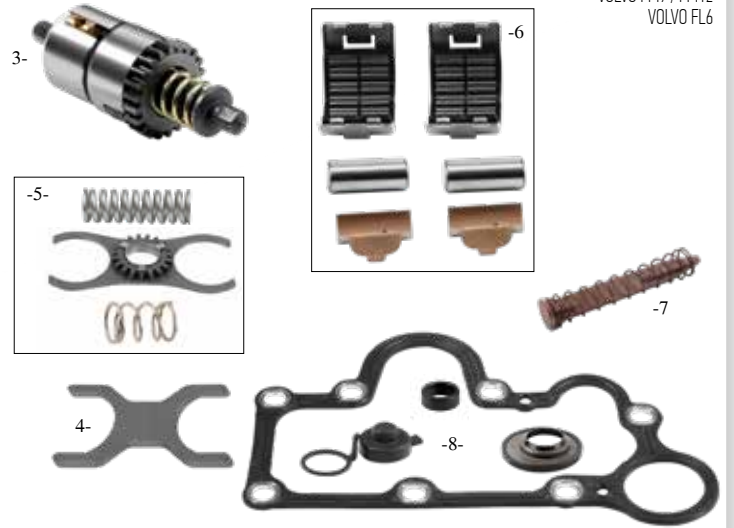

301427 TAMİR SETİ -R- / CALIPER ADJUSTING REPAIR SET -R-

VOLVO FH12
VOLVO FM9 / FM12
VOLVO FL6

C DUCO / LE DUCO

PARÇA NO PART NUMBER	STOK KODU STOCK CODE	PARÇA ADI PART NAME	ÖLÇÜ DIMENSION	ADET PIECE
1	352147	TOZ LASTİK VE PERNO TAKIMI DUST RUBBER AND PIN SET		1
2	302402	AYAR MEKANİZMA TAKIMI -R- / MECHANISM SET -R-		1
3	302804	AYAR MEKANİZMA TAKIMI -R- MECHANISM -R-		1
4	311107	AYAR DİŞLİ SABİTLEME SACI / LOCKING SHIM		1
5	307117	AYAR DİŞLİ YATAĞI VE YAY TAKIMI INTERMEDIATE GEAR SPRING SET		1
6	308104	MASURA BİLYA TAKIMI ROLLER BEARING SET		1
7	341101	BALATA SEVİYE GÖSTERGESİ INDICATOR		1
8	371106	KAPAK CONTA TAKIMI C DUCO-LE DUCO GASKET COVER SET D DUCO-LE DUCO		1