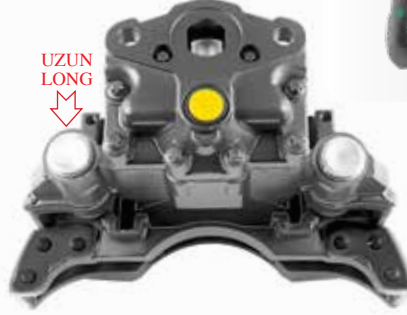

40175050

200101 > KOMPLE KALİPER - L - PAN 17
CALIPER COMPLETE - L - PAN 17

40175049

290101 > BALATA TAŞIYICI - R - PAN 17
CARRIER - R - PAN 17

290102 > BALATA TAŞIYICI - L - PAN 17
CARRIER - L - PAN 17

200401 > KALİPER GÖVDESİ - R - PAN 17
CALIPER BODY - R - PAN 17