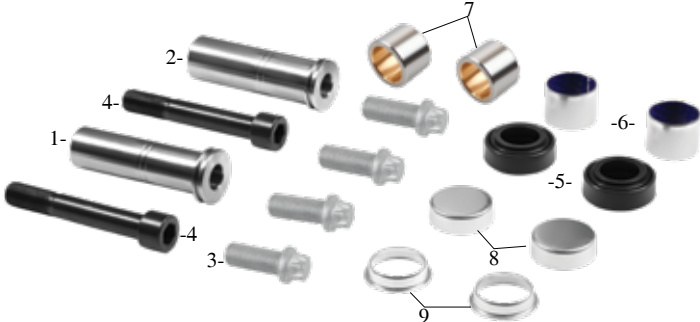

352124 TOZ LASTİK VE PERNO TAKIMI
CALIPER DUST RUBBER AND PIN SET

MCK1317

PARÇA NO PART NUMBER	STOK KODU STOCK CODE	PARÇA ADI PART NAME	ÖLÇÜ DIMENSION	ADET PIECE
1	360116	PERNO İKİ KANALLI PIN DOUBLE GROOVE	31x117 MM.	1
2	360118	PERNO İKİ KANALLI PIN DOUBLE GROOVE	35x117 MM.	1
3	361114	CİVATA / BOLT	40MM./16x1,5	4
4	361121	CİVATA / BOLT	120 MM./18x1,5	2
5	362102	PERNO TOZ LASTİĞİ CALIPER PIN DUST RUBBER		2
6	363105	PERNO BURCU / PIN BUSH	39x35x30	2
7	363134	PERNO BURCU / PIN BUSH	ø31-33x42/30	2
8	364113	PERNO TAPASI / PIN CAP	44x17	2
9	367106	PERNO YÜZÜĞÜ / PIN RING	40x37x11	2