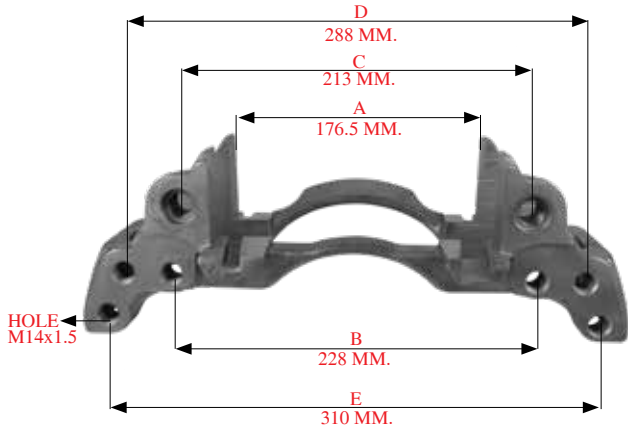

40175050

200101 > KOMPLE KALİPER - L - PAN 17
CALIPER COMPLETE - L - PAN 17

40175049

290101 > BALATA TAŞIYICI - R - PAN 17
CARRIER - R - PAN 17

290102 > BALATA TAŞIYICI - L - PAN 17
CARRIER - L - PAN 17

200401 > KALİPER GÖVDESİ - R - PAN 17
CALIPER BODY - R - PAN 17