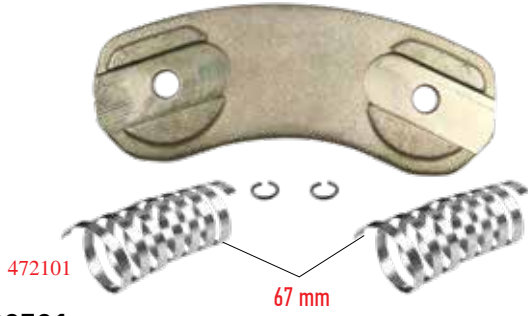

405104 BALATA TUTUCU PLEYTİ / BRAKE LINING PLATE

92731

GEN 1