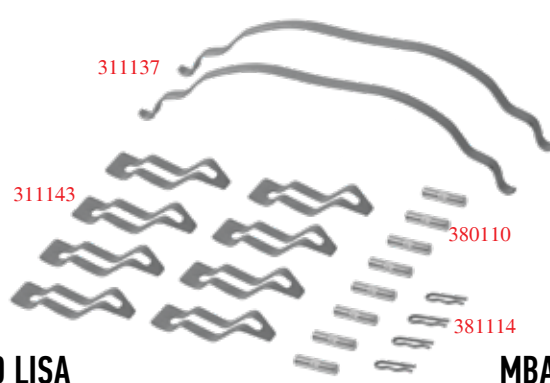

311134 > BALATA YAY TAKIMI
CALIPER PAD SPRING SET