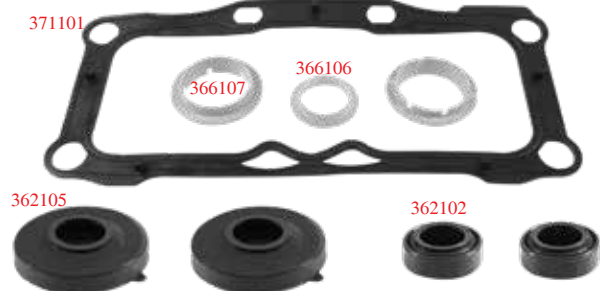

308115 > MASURA BİLYA TAKIMI
ROLLER BEARING SET

SJ4098

308105 > MASURA BİLYA / ROLLER BEARING

370102 > KAPAK BURÇ VE KEÇE TAKIMI ÜÇGEN / BUSH & SEAL SET

371113 > CONTA VE TOZ LASTİK TAKIMI
COVER GASKET & RUBBER SET