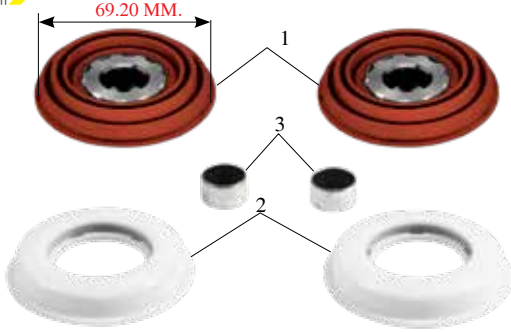

169102 > MEKANİZMA AYAR SOMUN TAKIMI ADJUSTING MECHANISM ADAPTER SET

Z001548

150101 TOZ LASTİK TAKIMI / CALIPER DUST RUBBER SET

K010603 - K000366
K001300 - K092079

SN6.../SN7.../SK7...

PARÇA NO PART NUMBER	STOK KODU STOCK CODE	PARÇA ADI PART NAME	ÖLÇÜ DIMENSION	ADET PIECE
1	162101	PİSTONLU TOZ LASTİĞİ DUST RUBBER SET	69.20 MM.	2
2	162104	DÜRBÜN TOZ LASTİĞİ SHAFT BODY DUST RUBBER		2
3	163105	PİSTONLU TOZ LASTİK BURCU / BUSH	18x16x10	2