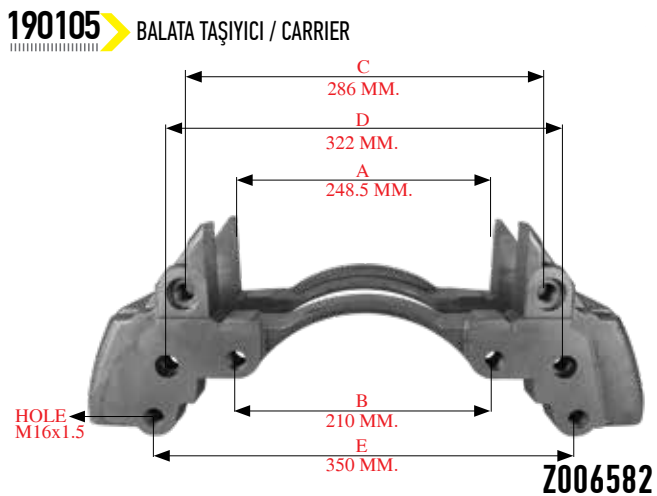

200402 > KALİPER GÖVDESİ - R - PAN 22-1
CALIPER BODY - R - PAN 22-1

200502 > KALİPER GÖVDESİ - L - PAN 22-1
CALIPER BODY - L - PAN 22-1

FOR KNORR TYPE CARRIER

FOR KNORR TYPE CARRIER

190108 > BALATA TAŞIYICI / CARRIER