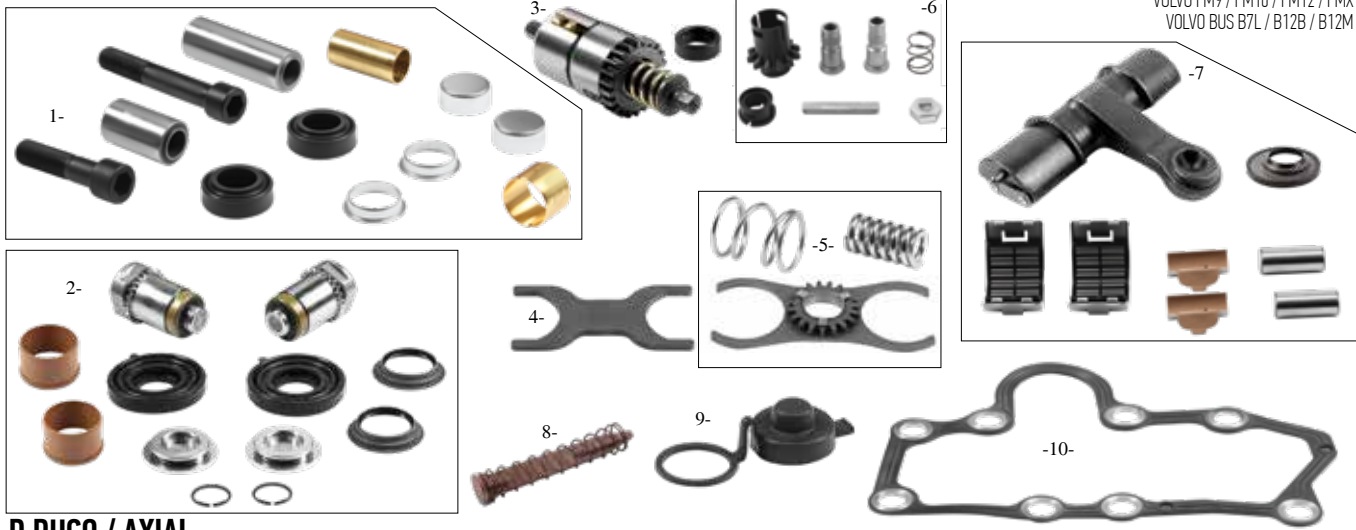

301437 TAMİR SETİ -R- / CALIPER ADJUSTING REPAIR SET -R-

VOLVO FH12 / FH16
VOLVO FM9 / FM10 / FM12 / FMX
VOLVO BUS B7L / B12B / B12M

D DUCCO / AXIAL

PARÇA NO PART NUMBER	STOK KODU STOCK CODE	PARÇA ADI PART NAME	ÖLÇÜ DIMENSION	ADET PIECE
1	352115	TOZ LASTİK VE PERNO TAKIMI / CALIPER DUST RUBBER AND PIN SET		1
2	302402	AYAR MEKANİZMA TAKIMI -R- / MECHANISM SET -R-		1
3	302801	AYAR MEKANİZMA TAKIMI -R- / MECHANISM -R-		1
4	311106	AYAR DİŞLİ SABİTLEME SACI / LOCKING SHIM		1
5	307101	AYAR DİŞLİ YATAĞI VE YAY TAKIMI / INTERMEDIATE GEAR-SPRING SET		1
6	302406	MANUEL AYAR DİŞLİSİ- R / MANUAL ADJUSTING GEAR- R		1
7	307407	MASURA BİLYA YATAK TAKIMI -R- / LEVER & BEARING SET -R		1
8	341101	BALATA SEVİYE GÖSTERGESİ / INDICATOR		1
9	364107	KAUÇUK TAPA / RUBBER CAP		1
10	371110	KAPAK CONTASI / COVER GASKET		1