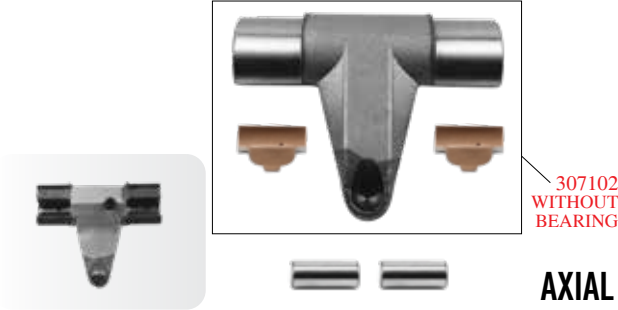

307123 > MASURA BİLYA YATAK TAKIMI / LEVER