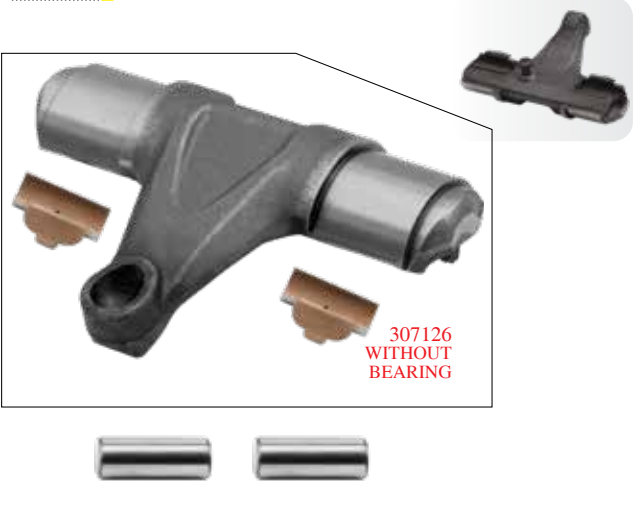

ELSA 225

RADIAL

307124 > MASURA BİLYA YATAK TAKIMI / LEVER

SCANIA TYPE

307125 > MASURA BİLYA YATAK TAKIMI / LEVER

IVECO TYPE

307104 > KALİPER BİLYA YATAK TAKIMI
CALIPER BEARING LEVER SET

371111 > KAPAK CONTASI / COVER GASKET