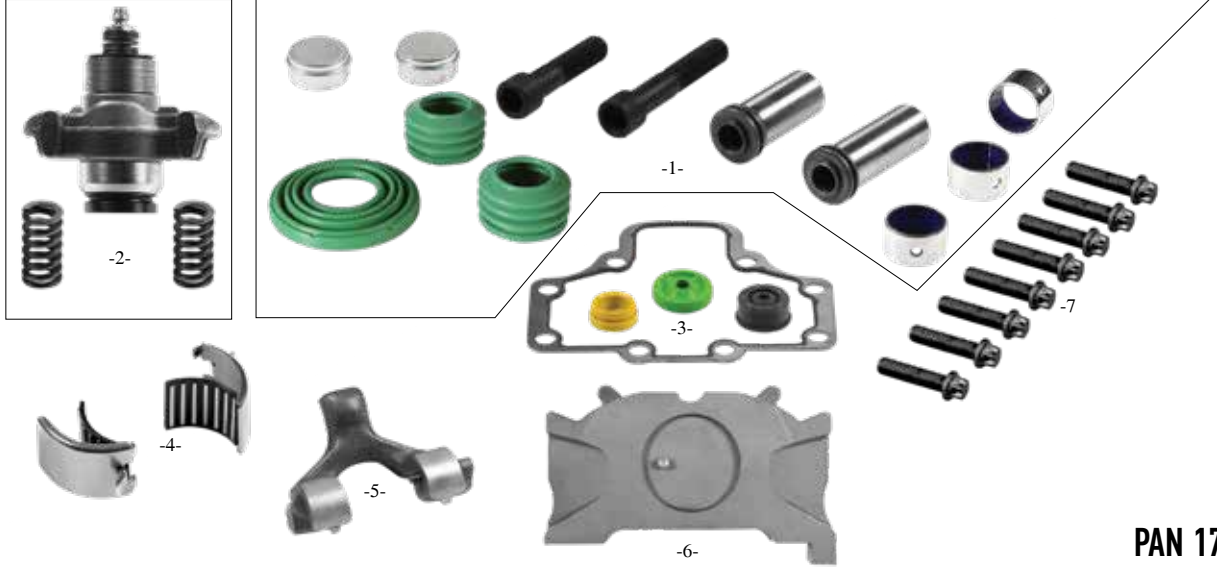

201404 TAMİR SETİ PİMLİ -R / CALIPER ADJUSTING SET (W/PIN) SHORT -R 110 MM.

PAN 17

PARÇA NO PART NUMBER	STOK KODU STOCK CODE	PARÇA ADI PART NAME	ÖLÇÜ DIMENSION	ADET PIECE
1	252101	TOZ LASTİK VE PERNO TAKIMI / CALIPER PIN & DUST RUBBER SET		1
2	201106	TAMİR SETİ YARIKLI / CALIPER ADJUSTING SET (W/GROOVE) SHORT	110 MM.	1
3	256104	KAPAK CONTA VE KEÇE TAKIMI / CALIPER HEAD GASKET AND SEAL SET		1
4	208101	MASURA BİLYA / ROLLER BEARING		1
5	207101	MASURA BİLYA YATAĞI / LEVER		1
6	205401	BALATA PLEYTİ PİMLİ -R / CALIPER BRAKE LINING PLATE (W/PIN) -R		1
7	261108	KAPAK CİVATASI / COVER BOLT	40 MM./10x1	8