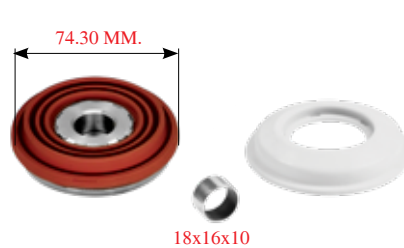

150107 TOZ LASTİK TAKIMI
CALIPER DUST RUBBER SET