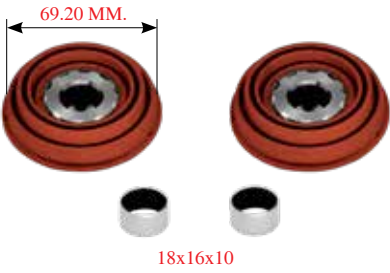

150102 TOZ LASTİK TAKIMI
CALIPER DUST RUBBER SET