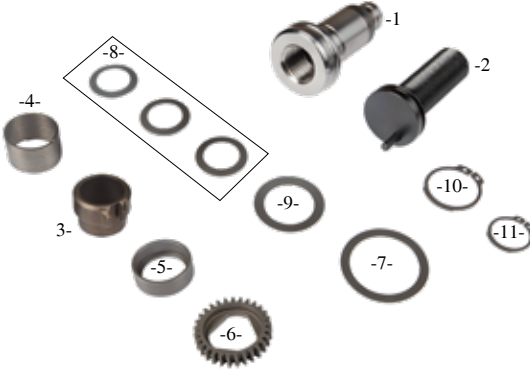

202116 AYAR MEKANİZMASI PİMLİ
CALIPER ADJUSTING MECHANISM (W/PIN)