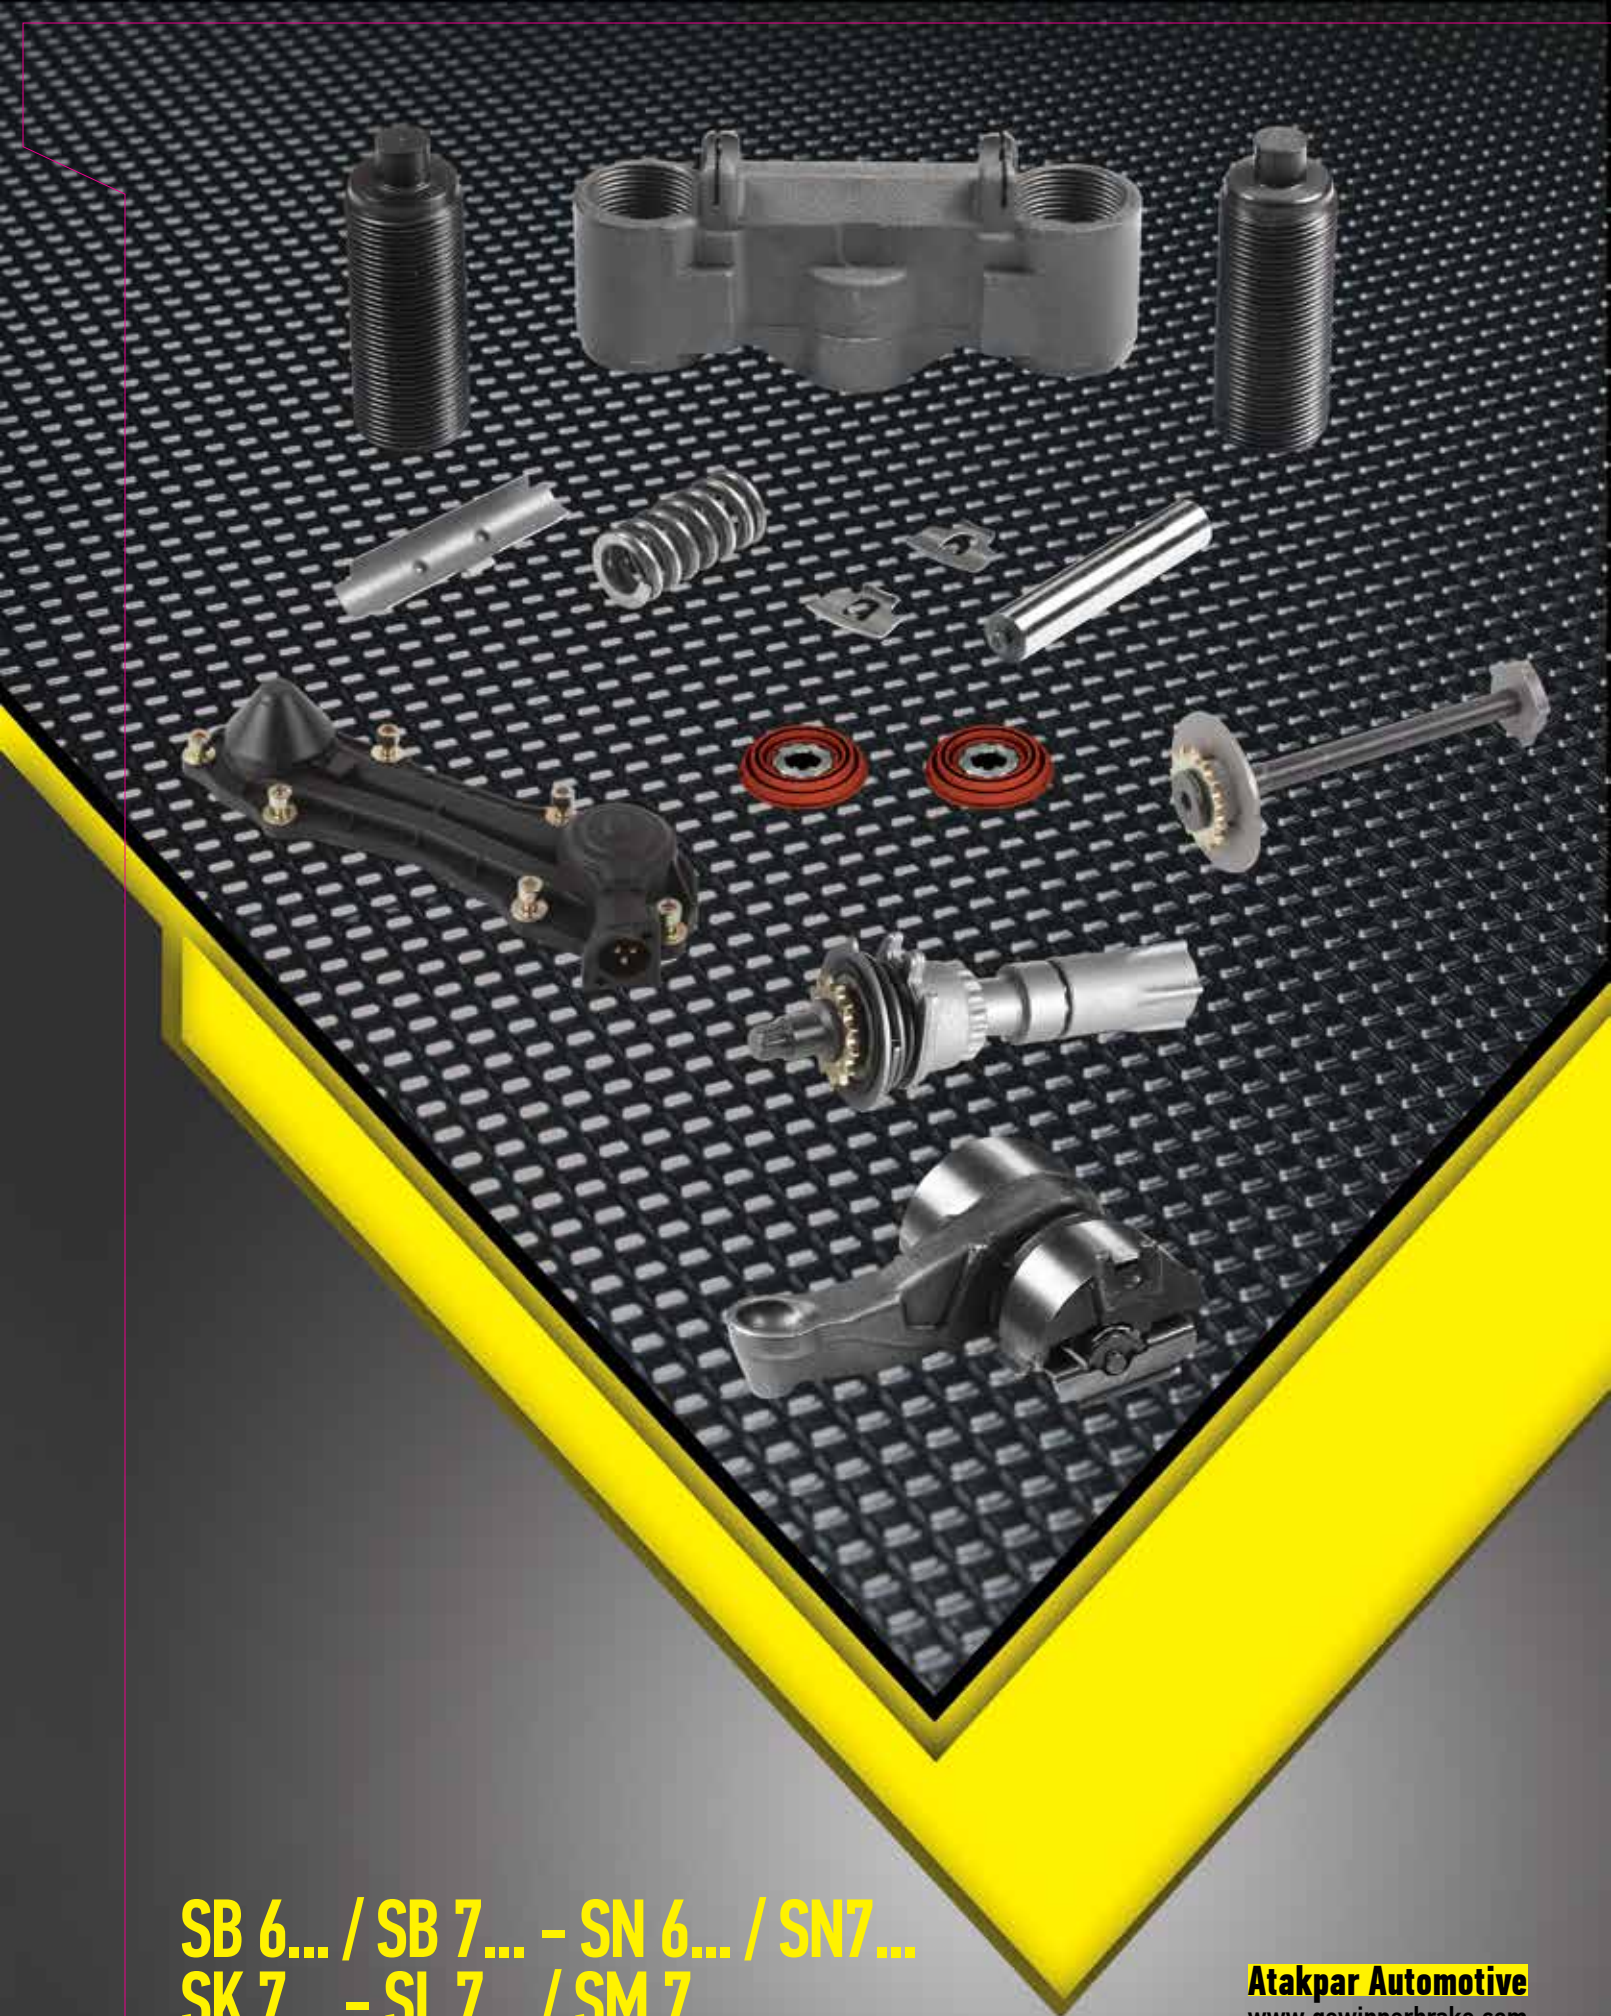

**SB 6... / SB 7... - SN 6... / SN7...
SK 7... - SL 7... / SM 7...**

Atakpar Automotive
www.gewinnerbrake.com