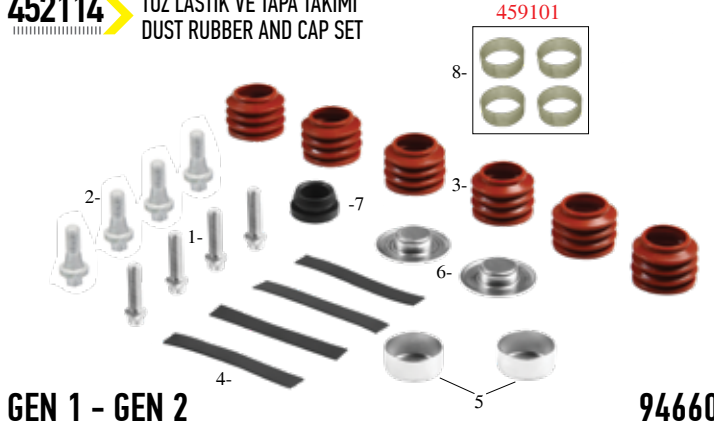

452114 TOZ LASTİK VE TAPA TAKIMI
DUST RUBBER AND CAP SET

GEN 1 - GEN 2

94660

PARÇA NO PART NUMBER	STOK KODU STOCK CODE	PARÇA ADI PART NAME	ÖLÇÜ DIMENSION	ADET PIECE
1	161120	PERNO CIVATASI / PIN BOLT	53 MM./14x2	4
2	461102	PERNO CIVATASI / PIN BOLT	42 MM./14x2	4
3	462102	PERNO KÖRÜKLÜ LASTİK KIRMIZI CALIPER PIN DUST RUBBER RED		6
4	463101	FİBER BURÇ / BUSH		4
5	464105	PERNO TAPASI / PIN CAP	42x23	2
6	464106	PERNO TAPASI / PIN CAP	56x12	2
7	464104	PLASTİK TAPA / RUBBER CAP		1
8 *	459101	BU BURÇ SETİNİ, 463101 YERİNE ALTERNATİF OLARAK SUNUYORUZ. WE PRESENT THIS BUSH SET, INSTEAD OF 463101 ALTERNATIVELY.		1