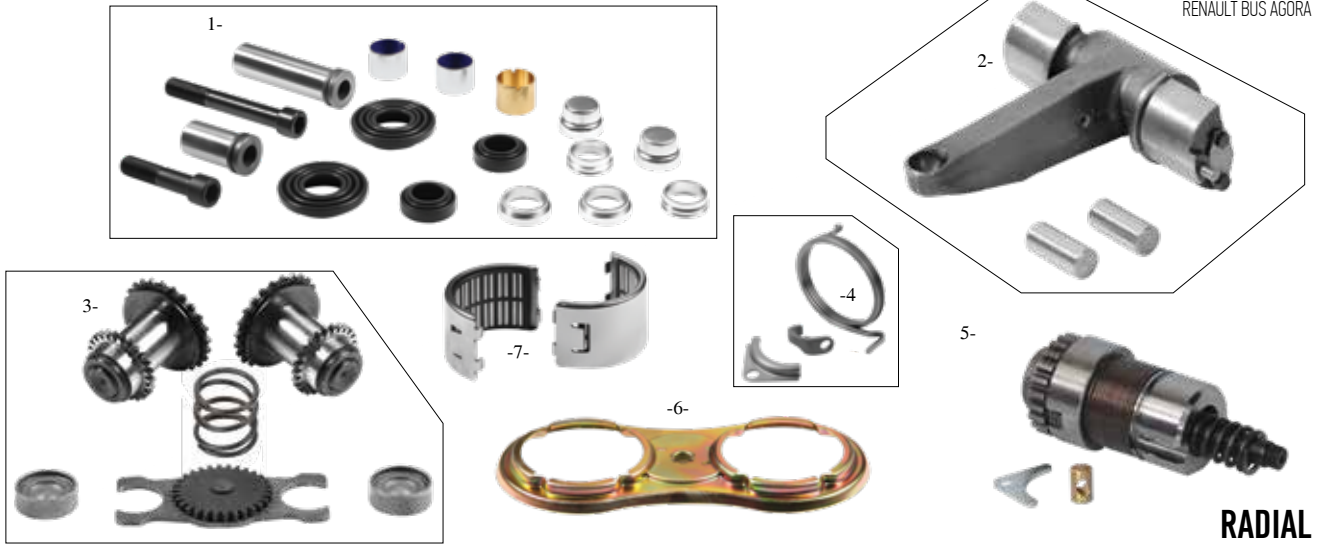

301520 TAMİR SETİ - L / CALIPER ADJUSTING REPAIR SET - L

MAN BUS LION'S CITY
NEOPLAN CENTROLINER
RENAULT BUS AGORA

PARÇA NO PART NUMBER	STOK KODU STOCK CODE	PARÇA ADI PART NAME	ÖLÇÜ DIMENSION	ADET PIECE
1	352105	TOZ LASTİK VE PERNO TAKIMI / CALIPER PIN & DUST RUBBER SET		1
2	307513	MASURA BİLYA YATAK TAKIMI - L / ROLLER BEARING LEVER SET - L	RADIAL	1
3	301501	DİŞLİ SETİ- L / GEAR SET - L	35 MM.	1
4	340502	MASURA BİLYA KİLİT TAKIMI - L / ROLLER BEARING CLUTCH KIT - L		1
5	302512	AYAR MEKANİZMA YATAĞI - L / ADJUSTING MECHANISM CLUTCH - L		1
6	311105	AYAR DİŞLİ SABİTLEME SACI / LOCKING SHIM		1
7	308105	MASURA BİLYA / ROLLER BEARING		1