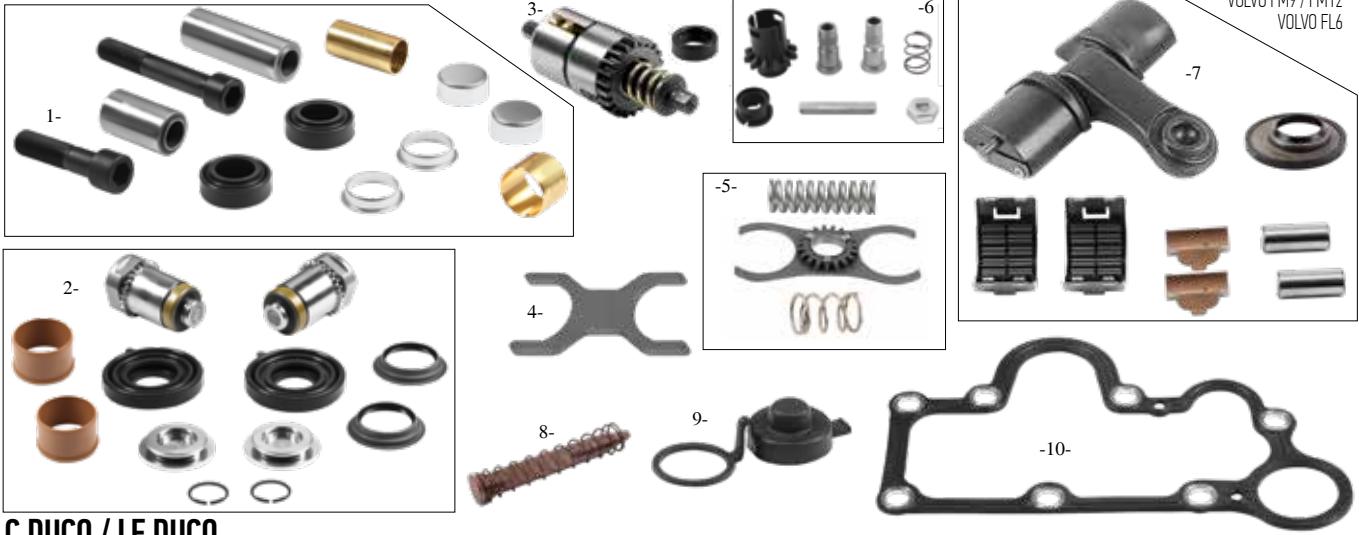

301426 TAMİR SETİ -R- / CALIPER ADJUSTING REPAIR SET -R-

C DUCO / LE DUCO

PARÇA NO PART NUMBER	STOK KODU STOCK CODE	PARÇA ADI PART NAME	ÖLÇÜ DIMENSION	ADET PIECE
1	352115	TOZ LASTİK VE PERNO TAKIMI / CALIPER DUST RUBBER AND PIN SET		1
2	302402	AYAR MEKANİZMA TAKIMI -R- / MECHANISM SET -R-		1
3	302801	AYAR MEKANİZMA TAKIMI ARKA -R- / MECHANISM -R- (REAR)		1
4	311107	AYAR DİŞLİ SABİTLEME SACI / LOCKING SHIM		1
5	307117	AYAR DİŞLİ YATAĞI VE YAY TAKIMI / INTERMEDIATE GEAR-SPRING SET		1
6	302406	MANUEL AYAR DİŞLİSİ- R / MANUAL ADJUSTING GEAR- R		1
7	307410	MASURA BİLYA YATAK TAKIMI -R- / LEVER & BEARING SET -R-		1
8	341101	BALATA SEVİYE GÖSTERGESİ / INDICATOR		1
9	364107	KAUÇUK TAPA / RUBBER CAP		1
10	371109	KAPAK CONTASI / COVER GASKET		1