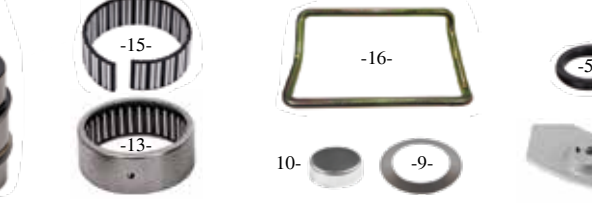

PARÇA NO PART NUMBER	STOK KODU STOCK CODE	PARÇA ADI PART NAME	ÖLÇÜ DIMENSION	ADET PIECE
1	352138	TOZ LASTİK VE PERNO TAKIMI / CALIPER DUST RUBBER AND PIN SET		1
2	301407	KALİPER DÜRBÜN SETİ -R CALİPER / SHAFT HOUSING SET -R -		1
3	315405	AYAR MEKANİZMASI TAKIMI -R- / ADJUSTING MECHANISM SET -R-		1
4	313114	ŞAFT / SHAFT		1
5	370112	KECE / SEAL		1
6	314103	KALİPER ŞAFT LEVYESİ / CALİPER SHAFT LEVER	90 MM	1
7	307106	KALİPER ŞAFT BİLYASI / CALİPER SHAFT BALL BEARING		1
8	370113	KECE / SEAL		1
9	378104	RAYNEL / WAVY WASHER		1
10	364119	TAPA / CAP		1
11	305105	PLEYT / PLATE	37x15	1
12	361401	KALİPER AYAR CİVATASI -R- / CALIBRATION BOLT -R-		2
13	308110	MASURA BİLYA / ROLLER BEARING		1
14	362115	KALİPER ŞAFT LASTİĞİ / SHAFT RUBBER		1
15	308111	MASURA BİLYA / ROLLER BEARING		1
16	341102	BALATA SABİTLEME ÇUBUĞU / CALİPER STABILIZER BAR		1