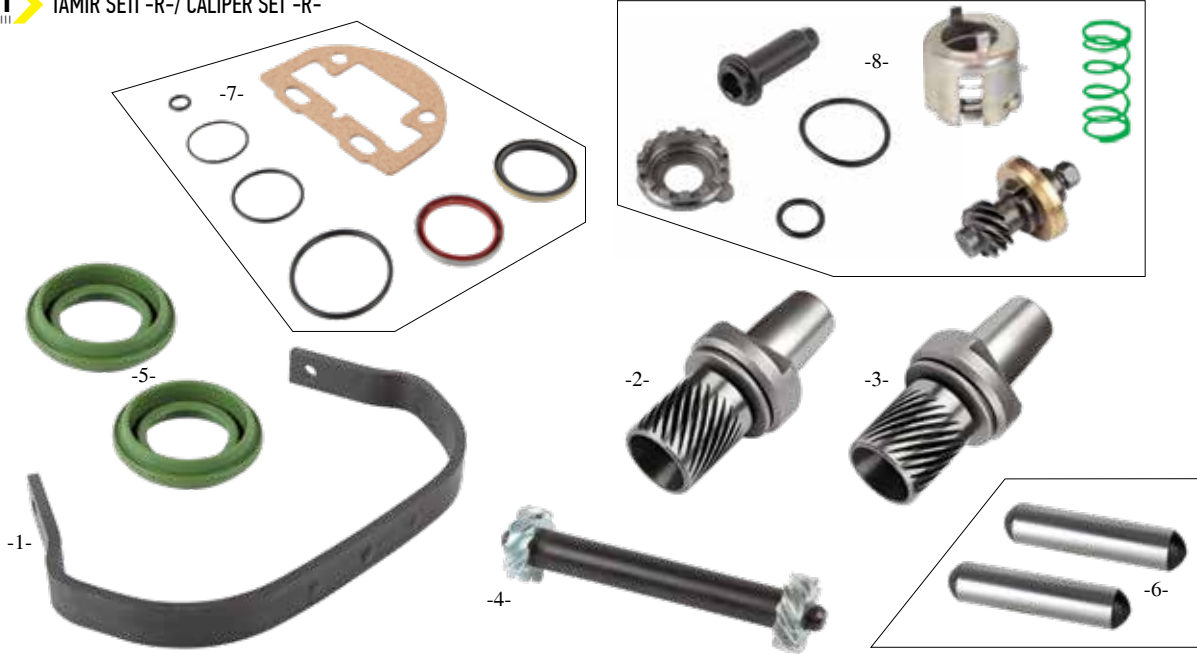

701401 TAMİR SETİ -R-/ CALIPER SET -R-

PARÇA NO PART NUMBER	STOK KODU STOCK CODE	PARÇA ADI PART NAME	ÖLÇÜ DIMENSION	ADET PIECE
1	772101	FREN AYAR C YAYI / BRAKE ADJUSTER SPRING		1
2	702501	AYAR MEKANİZMASI - L - / BRAKE ADJUSTING SHAFT - L-		1
3	702401	AYAR MEKANİZMASI - R - / BRAKE ADJUSTING SHAFT - R-		1
4	703101	ÇAPRAZ DİŞLİ / COUNTER PINION		1
5	762101	FREN AYAR TOZ LASTİĞİ / BRAKE ADJUSTING DUST COVER		2
6	775102	FREN AYAR PİMİ / BRAKE ADJUSTING PIN		2
7	770101	KAPAK CONTA VE KEÇE TAKIMI / BRAKE ADJUSTING GASKET SET		1
8	784401	FREN AYAR PİNYON TAKIMI - R - / BRAKE ADJUSTING PINION SET - R-		1