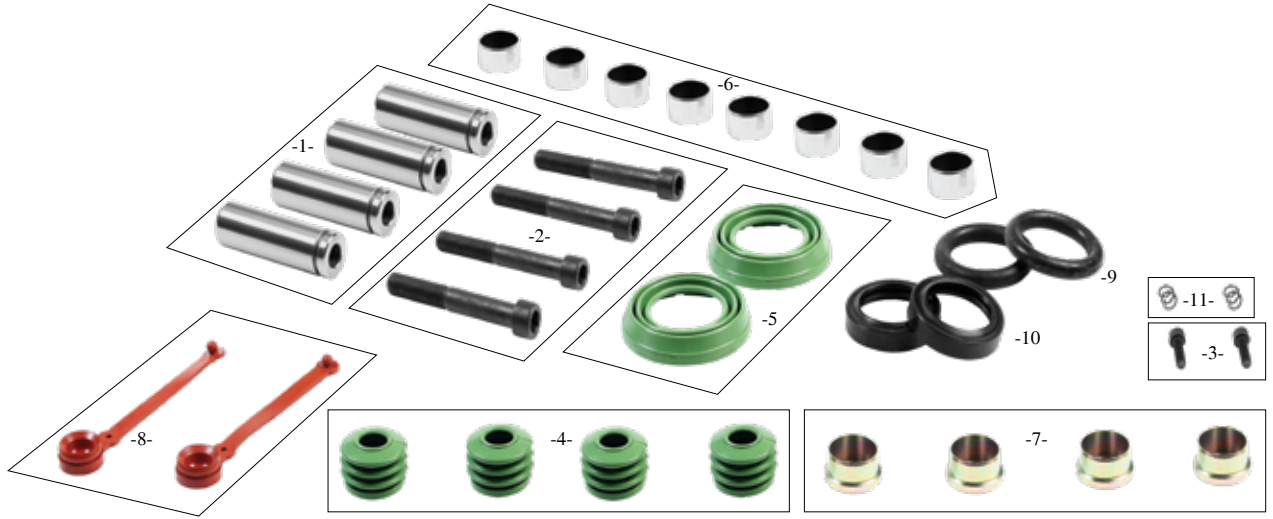

MAXX 17
MAXX19
MAXX 22
MAXX 22L-T
MAXXUS
1000 V-G

252120 TOZ LASTİK VE PERNO TAKIMI / CALIPER PIN & DUST RUBBER SET

1000VG

12 999 729VT

PARÇA NO PART NUMBER	STOK KODU STOCK CODE	PARÇA ADI PART NAME	ÖLÇÜ DIMENSION	ADET PIECE
1	260105	PERNO / PIN	25x81 MM.	4
2	261109	PERNO CİVATASI / PIN BOLT	90 MM./12x1,5	4
3	261110	CİVATA / BOLT	20 MM./M6	2
4	262106	PERNO TOZ LASTİĞİ / PIN DUST RUBBER		4
5	262107	TOZ LASTİĞİ / DUST RUBBER		2
6	263103	PERNO BURCU / PIN BUSH	28x25x15	8
7	264105	PERNO TAPASI / PIN CAP	28x16	4
8	264106	PLASTİK TAPA / PLASTIC PLUG		2
9	268101	ORİNG / O-RING		2
10	270102	KEÇE / SEAL	55x39x12	2
11	272104	CİVATA YAYI / BOLT SPRING		2