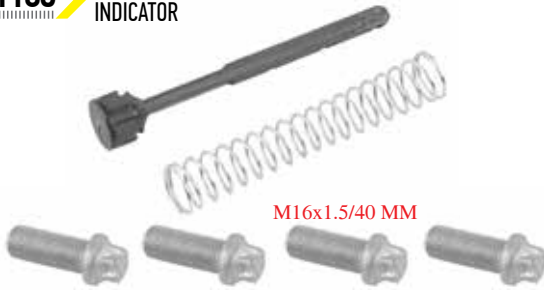

367120

363102 > PERNO BURCU KAÜÇÜKLU
PIN BUSH

341105 > BALATA SEVİYE GÖSTERGESİ
INDICATOR

M16x1.5/40 MM

MCK1240

341104 > BALATA SEVİYE GÖSTERGESİ
INDICATOR