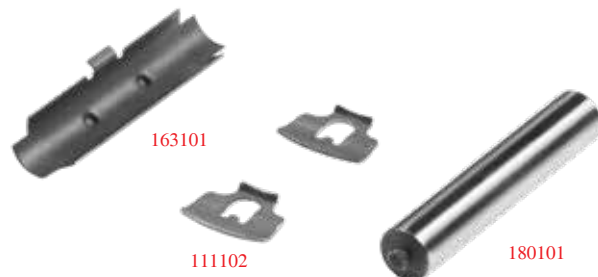

SN6.../SN7...

101199 > DÜRBÜN SETİ / CALIPER SET

SK7...

104103 > DÜRBÜN TAKIMI / SHAFT HOUSING SET

SK7...

101196 > DÜRBÜN SETİ / CALIPER SET

SL7.../SM7...

158101 > DÜRBÜN MİL & SEKMAN & BURÇ TAKIMI
SHAFT HOUSING PIN & RING & BUSHING SET