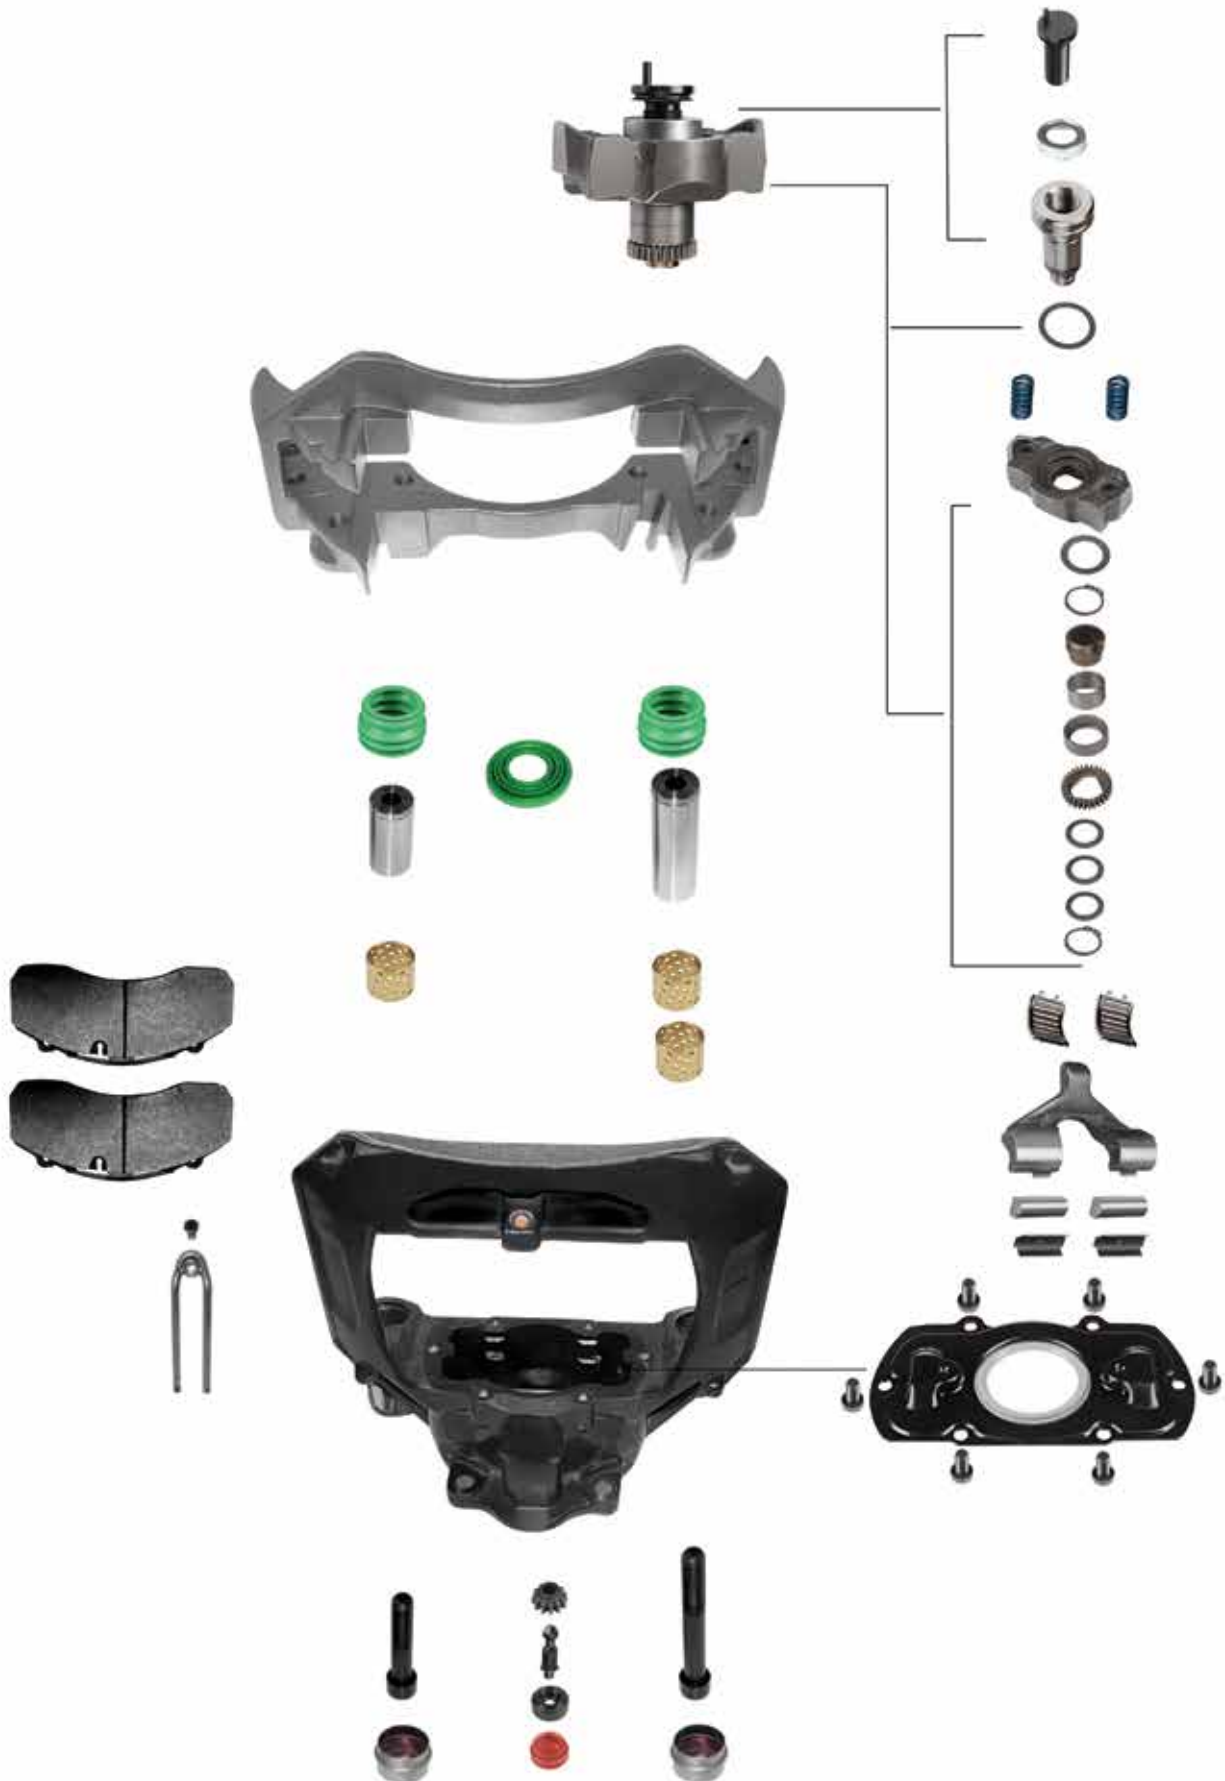

MAXX 17
MAXX 19
MAXX 22
MAXX 22L-1
MAXXUS
1000 V-6