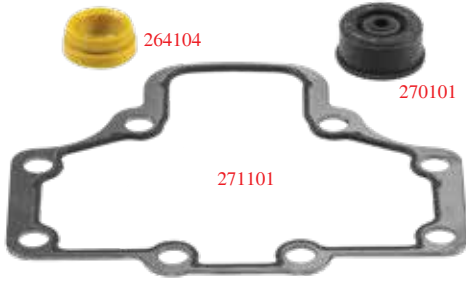

256102 > KAPAK CONTA VE KEÇE TAKIMI
CALIPER HEAD GASKET AND SEAL SET

PAN 17

256104 > KAPAK CONTA VE KEÇE TAKIMI
CALIPER HEAD GASKET AND SEAL SET