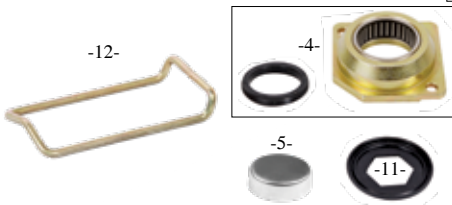

301523 TAMİR SETİ - L / REPAIR SET - L

AUTODROMO BUS

PARÇA NO PART NUMBER	STOK KODU STOCK CODE	PARÇA ADI PART NAME	ÖLÇÜ DIMENSION	ADET PIECE
1	351105	TOZ LASTİK VE PERNO TAKIMI / CALIPER PIN & DUST RUBBER SET		1
2	301534	KALİPER DÜRBÜN SETİ -L- / CALIPER SHAFT HOUSING SET -L-		1
3	315512	AYAR MEKANİZMASI TAKIMI -L- / ADJUSTING MECHANISM SET -L-		1
4	307128	KALİPER ŞAFT BİLYASI / CALIPER SHAFT BALL BEARING		1
5	364119	TAPA / CAP		1
6	313113	KALİPER ŞAFT / CALIPER SHAFT		1
7	308122	MASURA BİLYA / ROLLER BEARING		1
8	308123	MASURA BİLYA / ROLLER BEARING		1
9	361502	KALİPER AYAR CİVATASI -L- / CALIBRATION BOLT -L-		2
10	305106	PLEYT / PLATE		1
11	362125	KALİPER ŞAFT LASTİĞİ / SHAFT RUBBER		1
12	341106	BALATA SABİTLEME ÇUBUĞU / CALIPER STABILIZER BAR		1