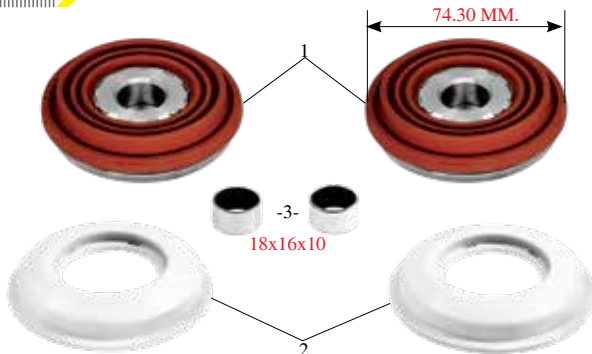

150105 TOZ LASTİK TAKIMI / CALIPER DUST RUBBER SET

SB6.../SB7... K010606 - K000944 - K010604

PARÇA NO PART NUMBER	STOK KODU STOCK CODE	PARÇA ADI PART NAME	ÖLÇÜ DIMENSION	ADET PIECE
1	162102	PİSTONLU TOZ LASTİĞİ DUST RUBBER SET	74.30 MM.	2
2	162105	DÜRBÜN TOZ LASTİĞİ SHAFT BODY DUST RUBBER		2
3	163105	PİSTONLU TOZ LASTİK BURCU / BUSH	18x16x10	2