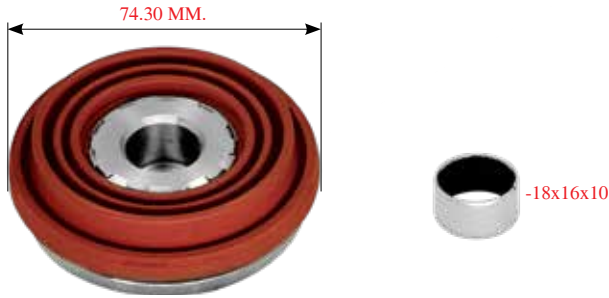

150107 TOZ LASTİK TAKIMI / CALIPER DUST RUBBER SET

11370760065

156110 TAPA TAKIMI / CALIPER PIN CAP SET

11350470061

150108 TOZ LASTİK TAKIMI / CALIPER DUST RUBBER SET

156104 TAPA TAKIMI / CALIPER PIN CAP SET