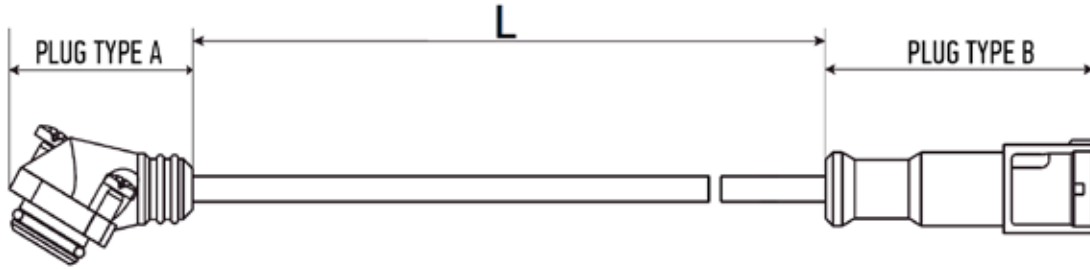

0301XX > SENSÖR BAĞLANTI KABLOSU
SENSOR CONNECTION CABLE

STOK KODU STOCK CODE	OEM NO	L (CM)	PLUG TYPE A	PLUG TYPE B
030120	449 756 004 0	40	SOCKET BVA 3-PIN	PLUG TYPE 1, 3-PIN
030121	449 756 007 0	70	SOCKET BVA 3-PIN	PLUG TYPE 1, 3-PIN
030122	449 756 013 0	130	SOCKET BVA 3-PIN	PLUG TYPE 1, 3-PIN
030123	449 756 015 0	150	SOCKET BVA 3-PIN	PLUG TYPE 1, 3-PIN
030124	449 756 017 0	170	SOCKET BVA 3-PIN	PLUG TYPE 1, 3-PIN
030125	449 756 020 0	200	SOCKET BVA 3-PIN	PLUG TYPE 1, 3-PIN
030126	449 756 022 0	220	SOCKET BVA 3-PIN	PLUG TYPE 1, 3-PIN
030127	449 756 023 0	230	SOCKET BVA 3-PIN	PLUG TYPE 1, 3-PIN
030128	449 756 035 0	350	SOCKET BVA 3-PIN	PLUG TYPE 1, 3-PIN
030129	449 756 050 0	500	SOCKET BVA 3-PIN	PLUG TYPE 1, 3-PIN
030130	449 756 080 0	800	SOCKET BVA 3-PIN	PLUG TYPE 1, 3-PIN
030131	449 756 100 0	1000	SOCKET BVA 3-PIN	PLUG TYPE 1, 3-PIN
030132	449 756 120 0	1200	SOCKET BVA 3-PIN	PLUG TYPE 1, 3-PIN