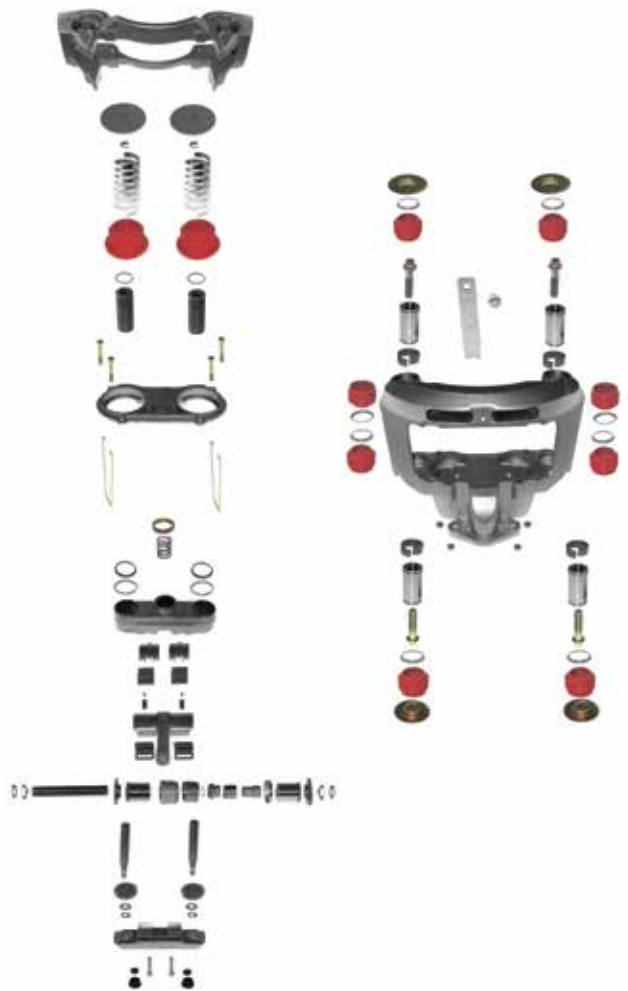

HALDEX MARK II - III - IV

Atakpar Automotive
www.gewinnerbrake.com

HALDEX MARK II-III

MARK II

MARK III

HALDEX MARK IV

401106 TAMİR SETİ / CALIPER SET

459101