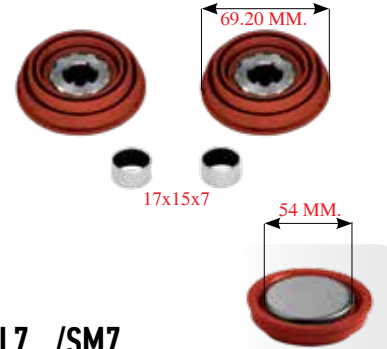

150116 TOZ LASTİK TAKIMI
CALIPER DUST RUBBER SET