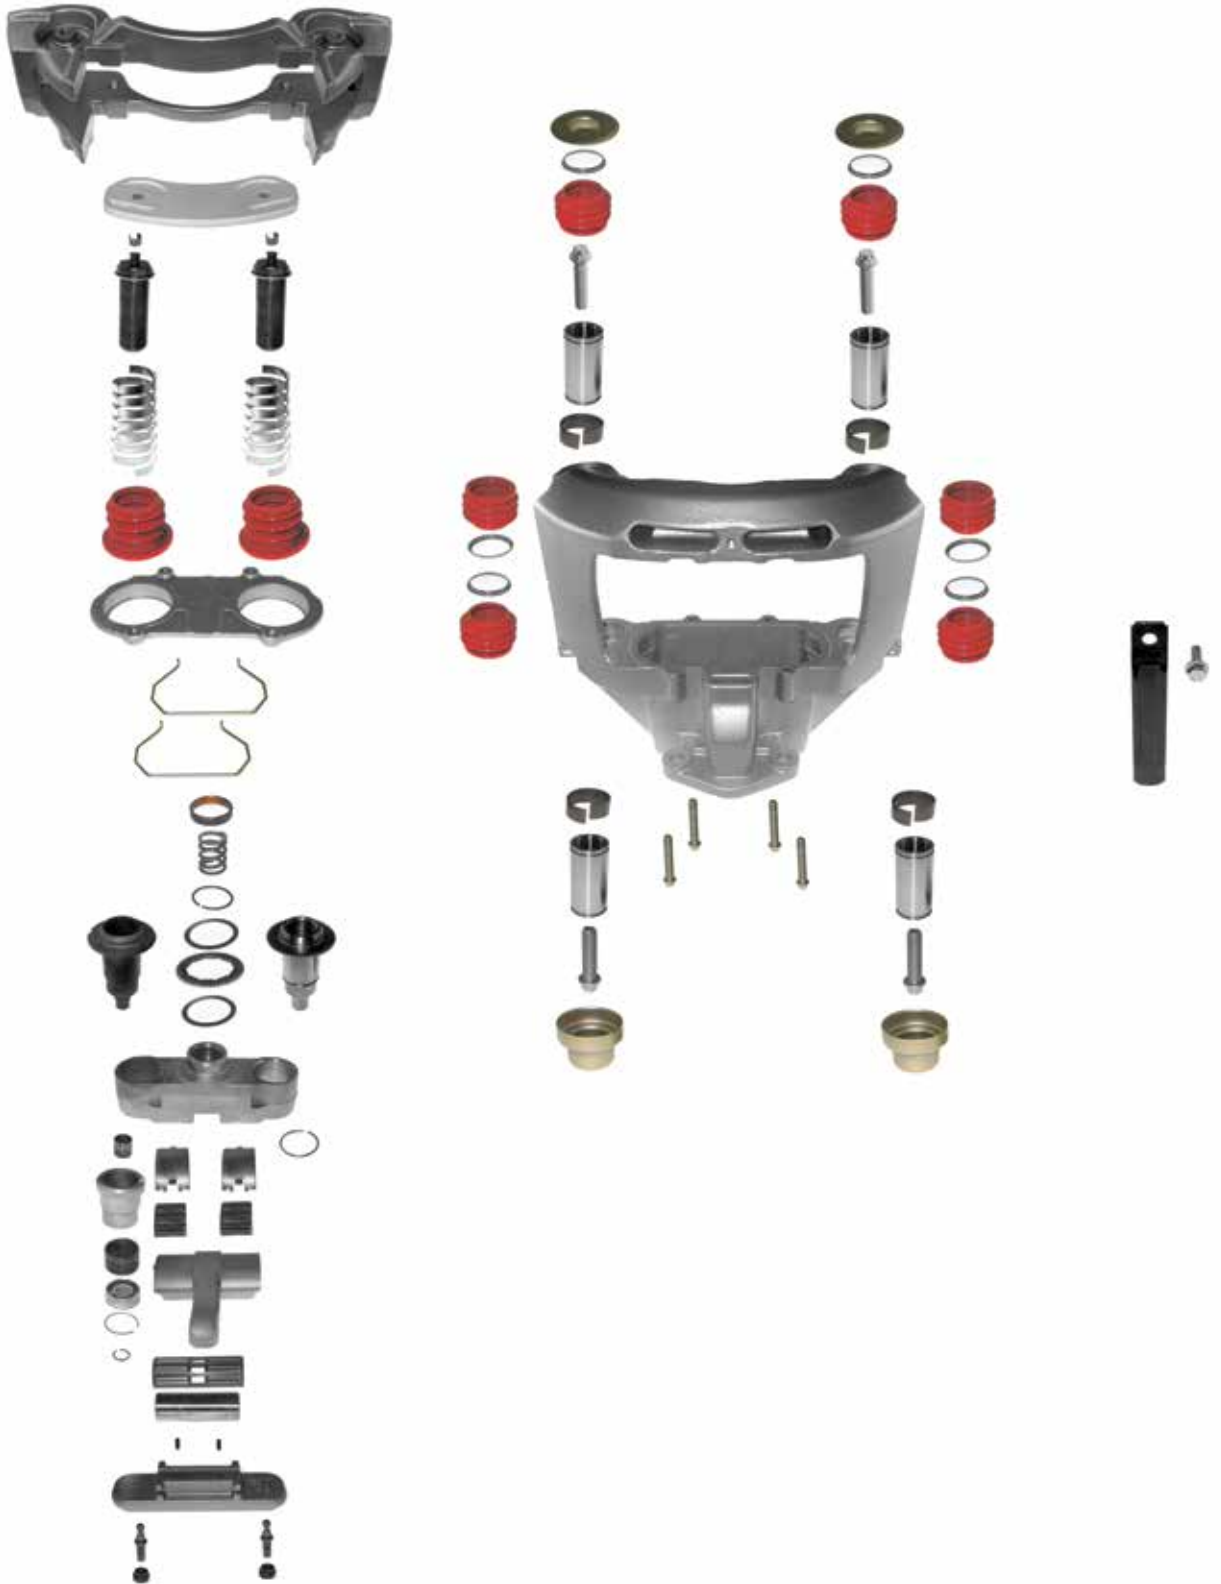

HALDEX MARK II - III - IV

Atakpar Automotive
www.gewinnerbrake.com

HALDEX MARK II-III

MARK II

MARK III

HALDEX MARK IV

401106 TAMİR SETİ / CALIPER SET

459101