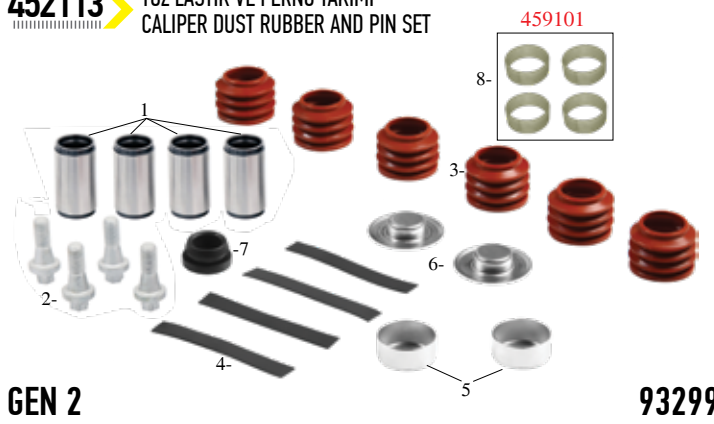

452113 TOZ LASTİK VE PERNO TAKIMI
CALIPER DUST RUBBER AND PIN SET

GEN 2

93299

PARÇA NO PART NUMBER	STOK KODU STOCK CODE	PARÇA ADI PART NAME	ÖLÇÜ DIMENSION	ADET PIECE
1	460101	PERNO / PIN	35x63 MM.	4
2	461102	PERNO CIVATASI / PIN BOLT	42 MM./14x2	4
3	462102	PERNO KÖRÜKLÜ LASTİK KIRMIZI CALIPER PIN DUST RUBBER RED		6
4	463101	FİBER BURÇ / BUSH		4
5	464105	PERNO TAPASI / PIN CAP	42x23	2
6	464106	PERNO TAPASI / PIN CAP	56x12	2
7	464104	PLASTİK TAPA / RUBBER CAP		1
8 *	459101	BU BURÇ SETİNİ, 463101 YERİNE ALTERNATİF OLARAK SUNUYORUZ. WE PRESENT THIS BUSH SET, INSTEAD OF 463101 ALTERNATIVELY.		1