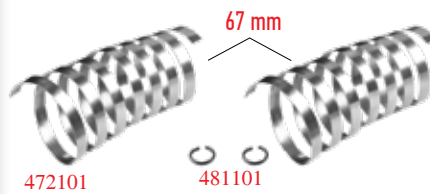

472105 TOZ LASTİK KORUYUCU YAY
DUST RUBBER PROTECTOR SPRING

472101

481101

94665

GEN1 - GEN 2