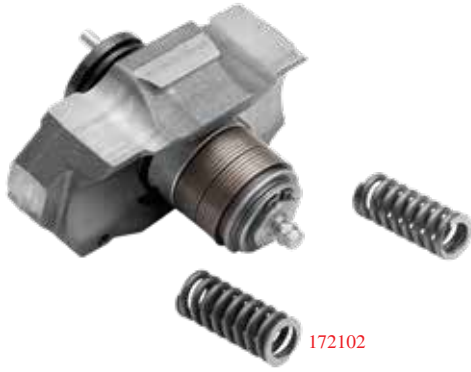

201114 > TAMİR SETİ / CALIPER ADJUSTING SET