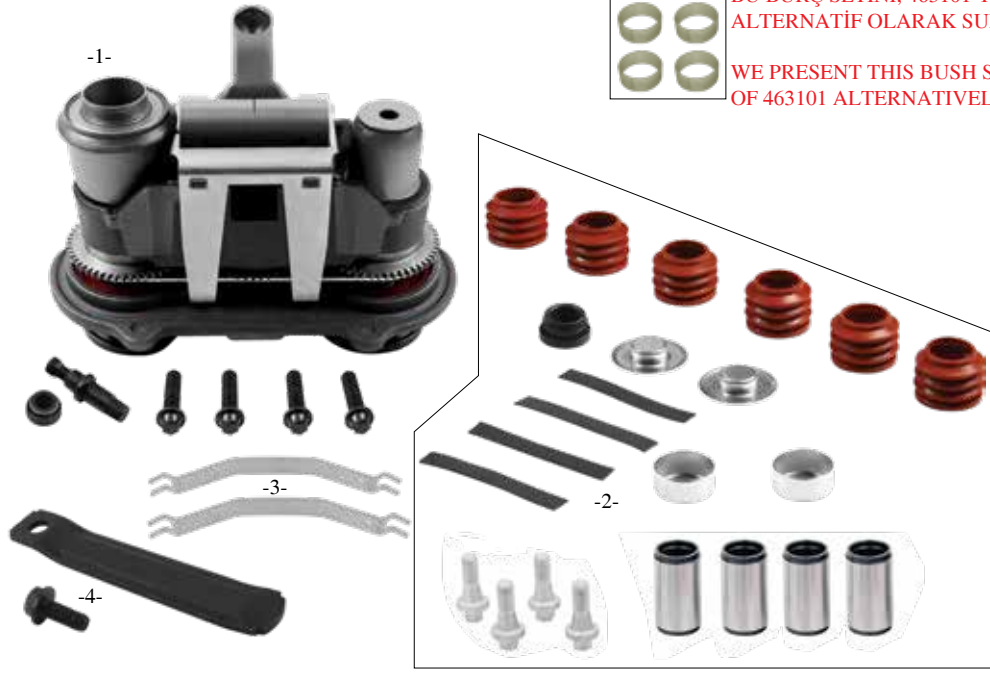

401112 TAMİR SETİ / CALIPER SET

GEN 2

PARÇA NO PART NUMBER	STOK KODU STOCK CODE	PARÇA ADI PART NAME	ÖLÇÜ DIMENSION	ADET PIECE
1	401102	TAMİR SETİ / CALIPER SET		1
2	452113	TOZ LASTİK VE PERNO TAKIMI / CALIPER DUST RUBBER AND PIN SET		1
3	411108	BALATA TAŞIYICI SACI / PAD RETAINER		1
4	411101	BALATA TAŞIYICI SACI / PAD RETAINER		1