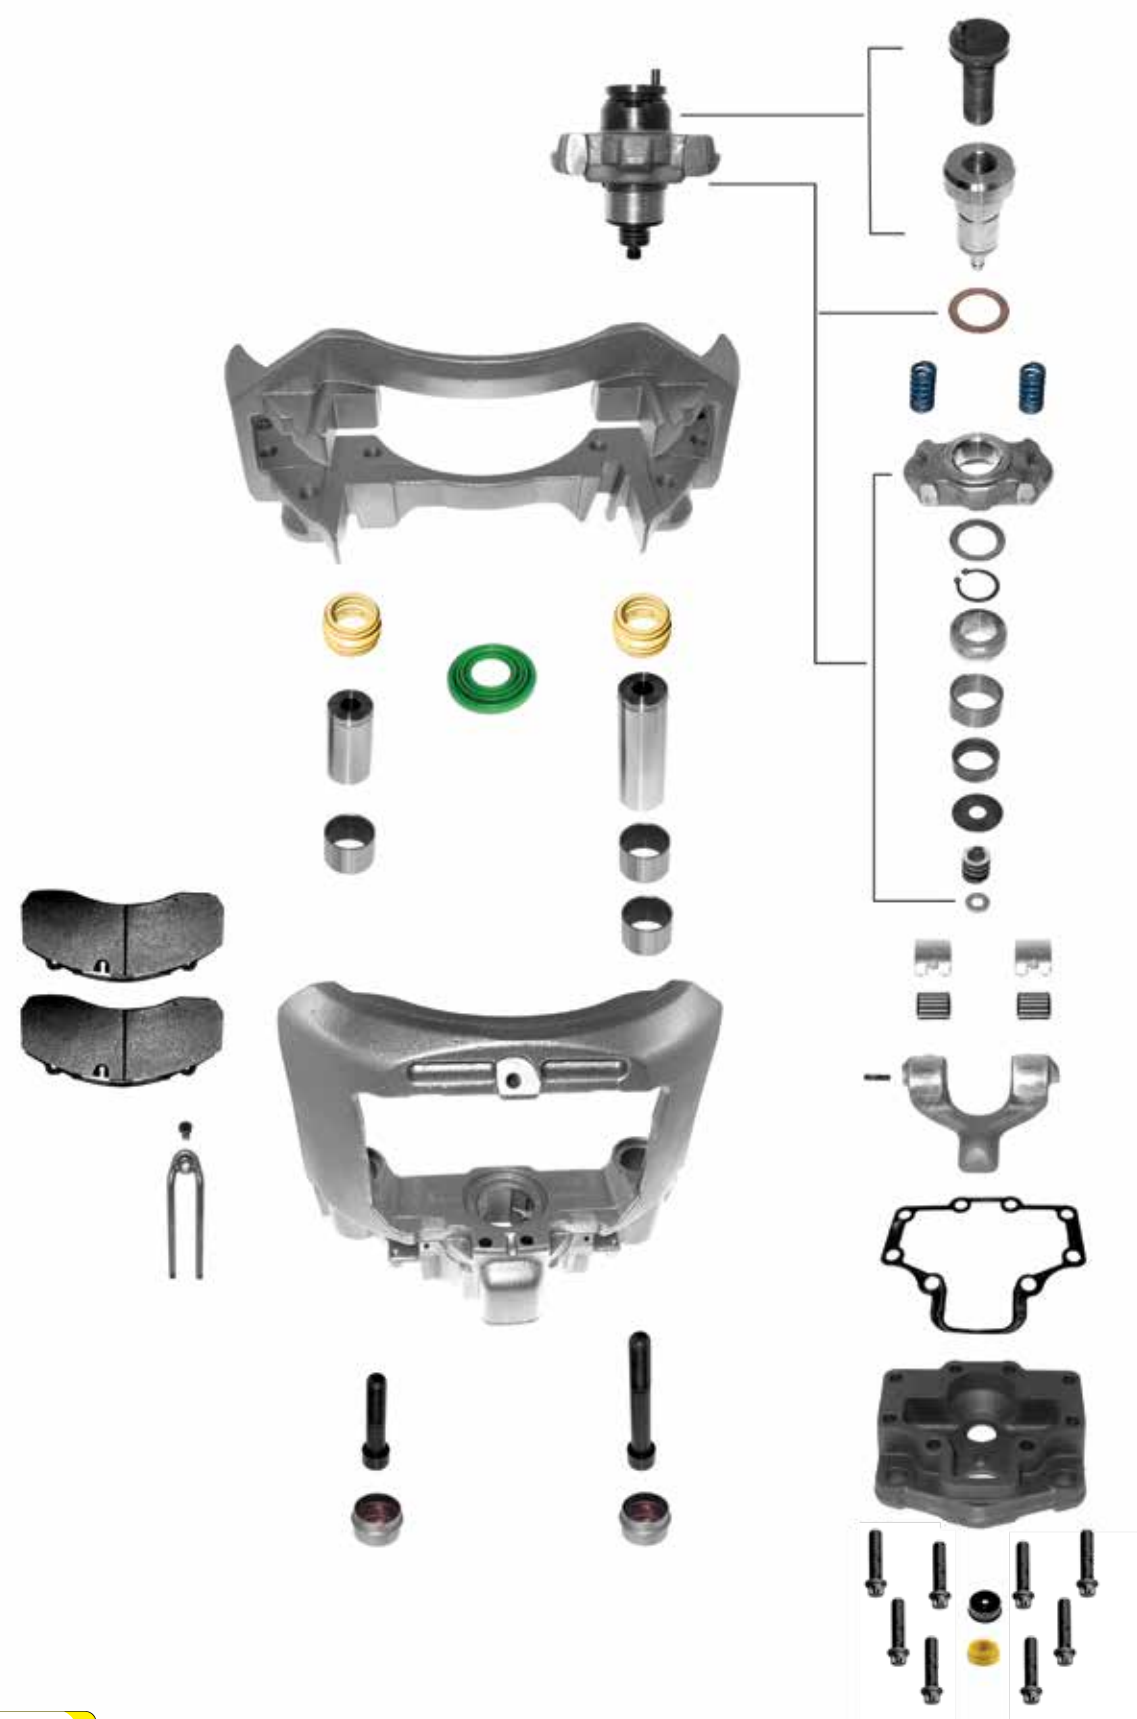

Atakpar Automotive
www.gewinnerbrake.com

PAN 17

PAN 17
PAN 19 - 1
PAN 22 - 1

201403 TAMİR SETİ PİMLİ -R / CALIPER ADJUSTING SET (W/PIN) SHORT -R 110 MM.

PAN 17

PARÇA NO PART NUMBER	STOK KODU STOCK CODE	PARÇA ADI PART NAME	ÖLÇÜ DIMENSION	ADET PIECE
1	252101	TOZ LASTİK VE PERNO TAKIMI / CALIPER PIN & DUST RUBBER SET		1
2	201104	TAMİR SETİ PİMLİ / CALIPER ADJUSTING SET (W/PIN) SHORT	110 MM.	1
3	256104	KAPAK CONTA VE KEÇE TAKIMI / CALIPER HEAD GASKET AND SEAL SET		1
4	208101	MASURA BİLYA / ROLLER BEARING		1
5	207101	MASURA BİLYA YATAĞI / LEVER		1
6	205402	BALATA PLEYTİ YARIKLI -R / CALIPER BRAKE LINING PLATE (W/GROOVE) -R		1
7	261108	KAPAK CİVATASI / COVER BOLT	40 MM./10x1	8