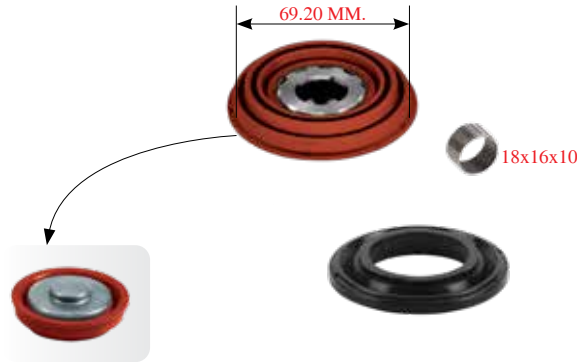

150109 > TOZ LASTİK TAKIMI
CALIPER DUST RUBBER SET