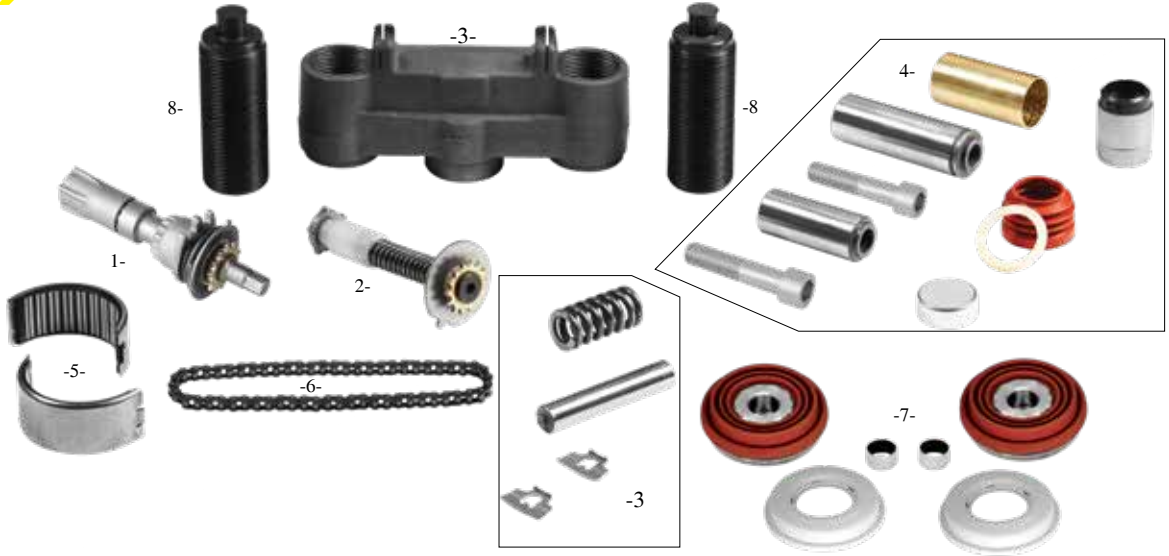

101209 TAMİR SETİ / CALIPER SET

SB6.../SB7...

PARÇA NO PART NUMBER	STOK KODU STOCK CODE	PARÇA ADI PART NAME	ÖLÇÜ DIMENSION	ADET PIECE
1	102101	AYAR MEKANİZMASI / ADJUSTING MECHANISM SHAFT		1
2	102103	AYAR MEKANİZMASI PİNYON DİŞLİ / PINION SHAFT		1
3	104101	DÜRBÜN TAKIMI / SHAFT HOUSING SET		1
4	151107	PERNO TAKIMI / PIN SET		1
5	108101	MASURA BİLYA / ROLLER BEARING		1
6	109101	MEKANİZMA ZİNCİRİ / CHAIN	29 LINK	1
7	150105	TOZ LASTİK TAKIMI / CALIPER DUST RUBBER SET	74.30 MM.	1
8	161101	AYAR CİVATASI 3 DİŞ / CALIBRATION BOLT	3 TEETH	2