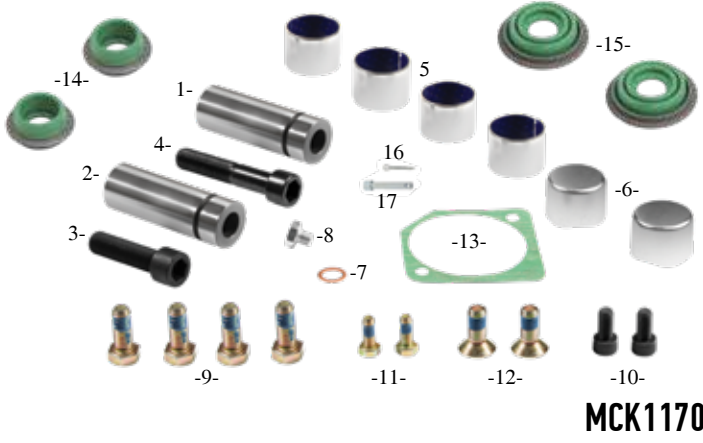

362126 > KALİPER ŞAFT LASTİK TAKIMI
CALIPER SHAFT RUBBER SET

305404 > PLEYT -R-
PLATE -R-

305504 > PLEYT -L-
PLATE -L-

351105 TOZ LASTİK VE PERNO TAKIMI
CALIPER DUST RUBBER AND PIN SET

MCK1170

PARÇA NO PART NUMBER	STOK KODU STOCK CODE	PARÇA ADI PART NAME	ÖLÇÜ DIMENSION	ADET PIECE
1	360125	PERNO / PIN	28x96/64	1
2	360126	PERNO / PIN	28x96/44	1
3	361135	PERNO CİVATASI / PIN BOLT	M14x1,5x50	1
4	361134	PERNO CİVATASI / PIN BOLT	M14x1,5x70	1
5	363135	PERNO BURCU / PIN BUSH	28x32x24,8	4
6	364121	PERNO TAPASI / PIN CAP	37x25	2
7	373109	TAPA PULU / CAP WASHER		1
8	364111	TAPA CİVATA / CAP BOLT		1
9	361137	CİVATA / BOLT	M10x1,5x25	4
10	361119	CİVATA / BOLT	M8x1,25x20	2
11	361138	CİVATA / BOLT	M8x1,25x16	2
12	361136	CİVATA / BOLT	M10x1,5x20	2
13	371120	CONTA / GASKET		1
14	362122	PERNO TOZ LASTİĞİ / DUST RUBBER		2
15	362121	TOZ LASTİĞİ / DUST RUBBER		2
16	381108	KOPILYA / WASHER		1
17	375102	PİM / PIN		1