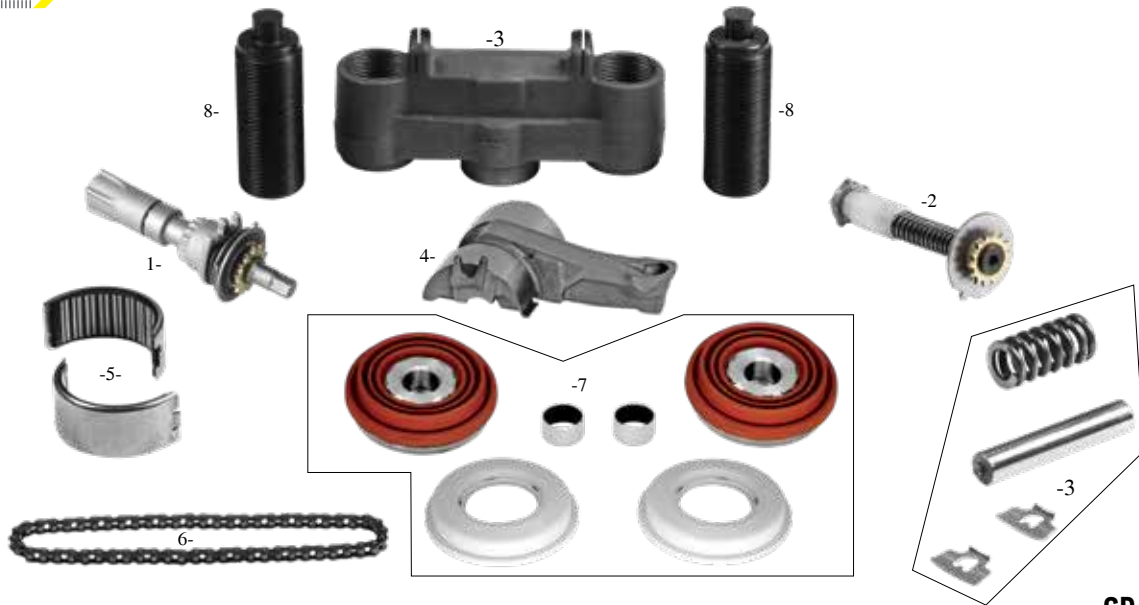

101185 TAMİR SETİ / CALIPER SET

SB6.../SB7...

PARÇA NO PART NUMBER	STOK KODU STOCK CODE	PARÇA ADI PART NAME	ÖLÇÜ DIMENSION	ADET PIECE
1	102101	AYAR MEKANİZMASI / ADJUSTING MECHANISM SHAFT		1
2	102103	AYAR MEKANİZMASI PİNYON DİŞLİ / PINION SHAFT		1
3	104101	DÜRBÜN TAKIMI / SHAFT HOUSING SET		1
4	107104	MASURA BİLYA YATAĞI / LEVER	12°	1
5	108101	MASURA BİLYA / ROLLER BEARING		1
6	109101	MEKANİZMA ZİNCİRİ / CHAIN	29 LINK	1
7	150105	TOZ LASTİK TAKIMI / CALIPER DUST RUBBER SET	74.30 MM.	1
8	161101	AYAR CİVATASI 3 DİŞ / CALIBRATION BOLT	3 TEETH	2