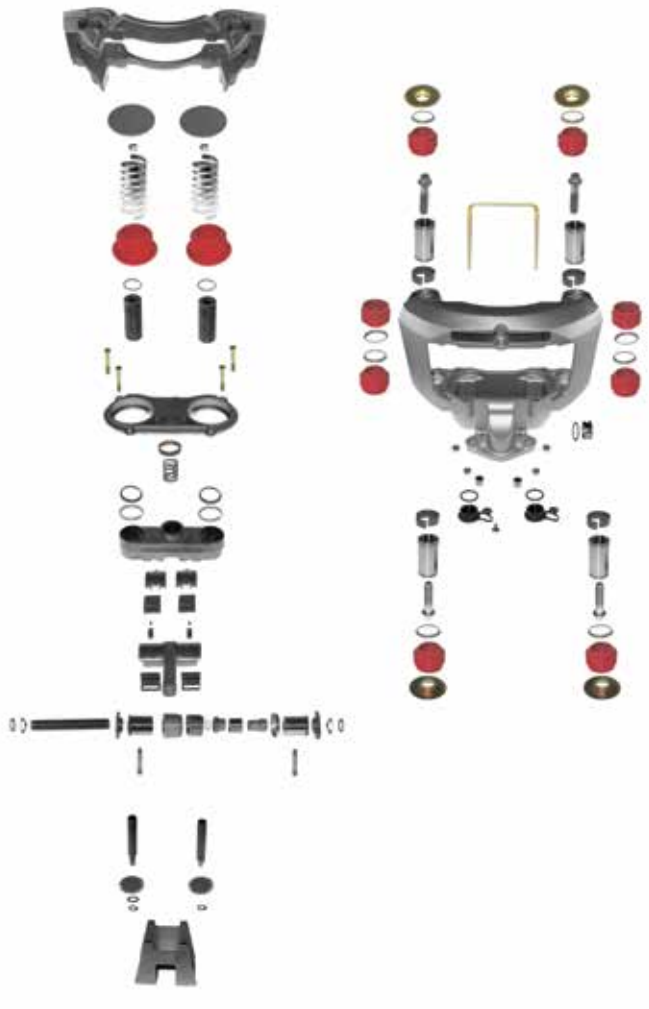

HALDEX MARK II-III

MARK II