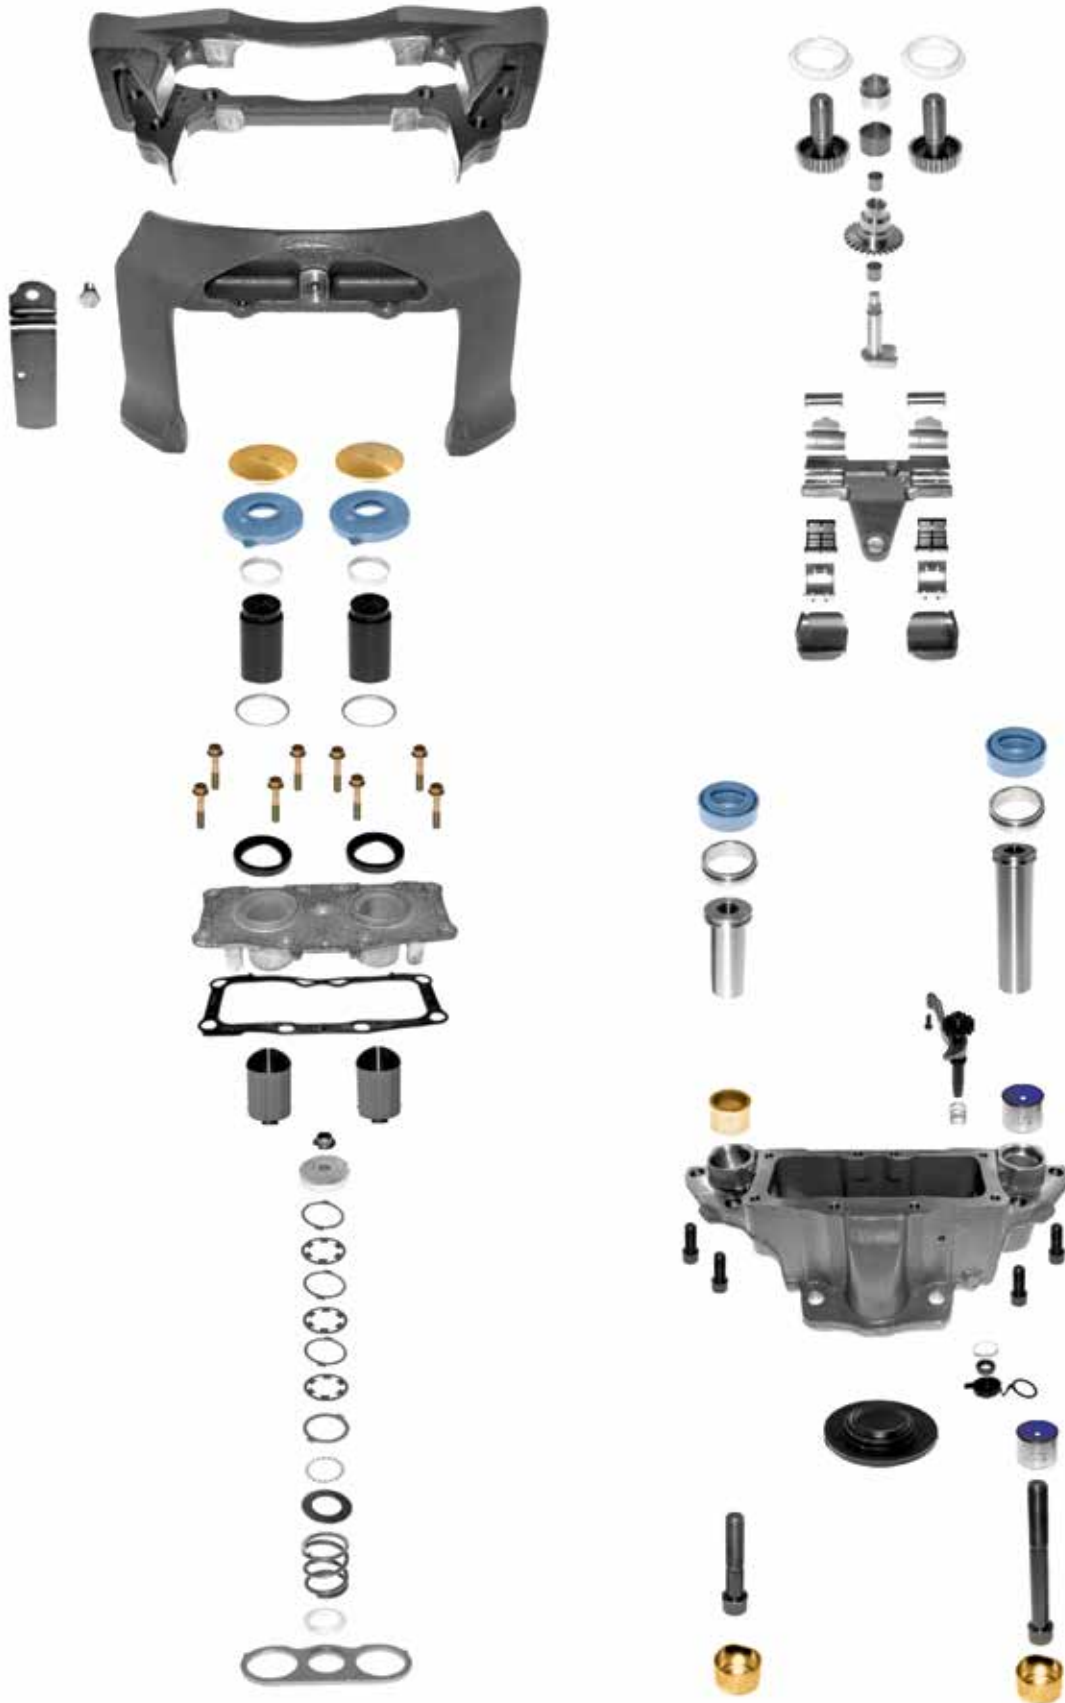

362101

370121 > KAÜÇUK TAPA VE KEÇE TAKIMI
RUBBER CAP & SEAL SET

-1

-2

-3

ELSA 2 – ELSA 2 RADIAL

Atakpar Automotive
www.gewinnerbrake.com

ELSA 2