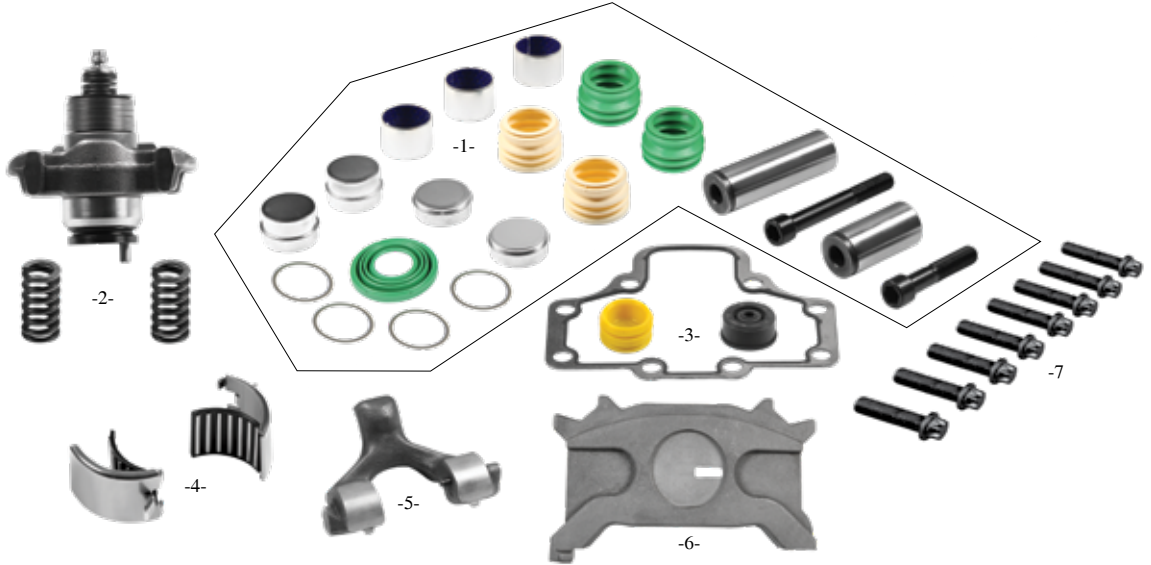

201506 TAMİR SETİ PİMLİ -L / CALIPER ADJUSTING SET (W/PIN) LONG -L 115 MM.

PARÇA NO PART NUMBER	STOK KODU STOCK CODE	PARÇA ADI PART NAME	ÖLÇÜ DIMENSION	ADET PIECE
1	252106	TOZ LASTİK VE PERNO TAKIMI / CALIPER PIN & DUST RUBBER SET		1
2	201105	TAMİR SETİ PİMLİ / CALIPER ADJUSTING SET (W/PIN) LONG	115 MM.	1
3	256108	KAPAK CONTA VE KEÇE TAKIMI / CALIPER HEAD GASKET AND SEAL SET		1
4	208101	MASURA BİLYA / ROLLER BEARING		1
5	207101	MASURA BİLYA YATAĞI / LEVER		1
6	205503	BALATA PLEYTİ YARIKLI -L / CALIPER BRAKE LINING PLATE (W/GROOVE) -L		1
7	261108	KAPAK CİVATASI / COVER BOLT	40 MM./10x1	8