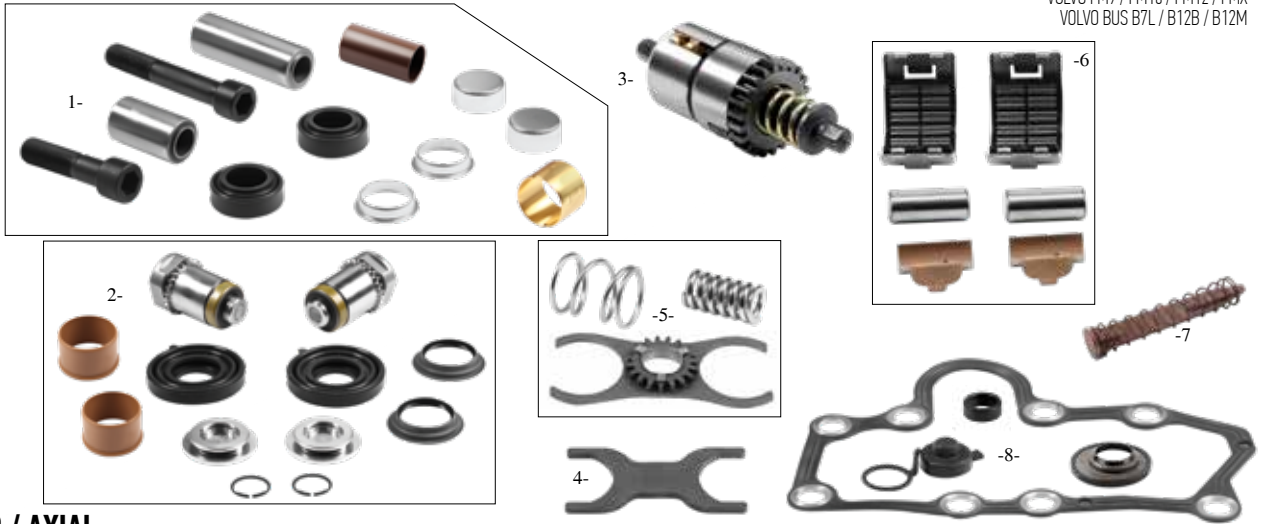

301528 TAMİR SETİ -L- / CALIPER ADJUSTING REPAIR SET -L-

VOLVO FH12 / FH16
VOLVO FM9 / FM10 / FM12 / FMX
VOLVO BUS B7L / B12B / B12M

D DUCO / AXIAL

PARÇA NO PART NUMBER	STOK KODU STOCK CODE	PARÇA ADI PART NAME	ÖLÇÜ DIMENSION	ADET PIECE
1	352147	TOZ LASTİK VE PERNO TAKIMI CALIPER DUST RUBBER AND PIN SET		1
2	302502	AYAR MEKANİZMA TAKIMI -L- / MECHANISM SET -L-		1
3	302904	AYAR MEKANİZMA TAKIMI -L- MECHANISM -L-		1
4	311106	AYAR DİŞLİ SABİTLEME SACI / LOCKING SHIM		1
5	307101	AYAR DİŞLİ YATAĞI VE YAY TAKIMI INTERMEDIATE GEAR-SPRING SET		1
6	308104	MASURA BİLYA TAKIMI ROLLER BEARING SET		1
7	341101	BALATA SEVİYE GÖSTERGESİ INDICATOR		1
8	371107	KAPAK CONTA TAKIMI D DUCO AXIAL GASKET COVER SET D DUCO AXIAL		1