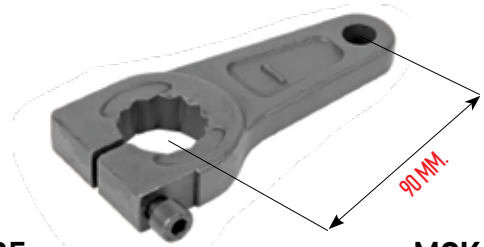

305403 > PLEYT TAKIMI -R-
PLATE SET -R-

305503 > PLEYT TAKIMI -L-
PLATE SET -L-

304102 > KALİPER DÜRBÜNÜ
SHAFT HOUSING

314103 > KALİPER SHAFT LEVYESİ
CALIPER SHAFT LEVER

DX225

MCK1161

361401 > KALİPER AYAR CİVATASI -R-
CALIBRATION BOLT -R-