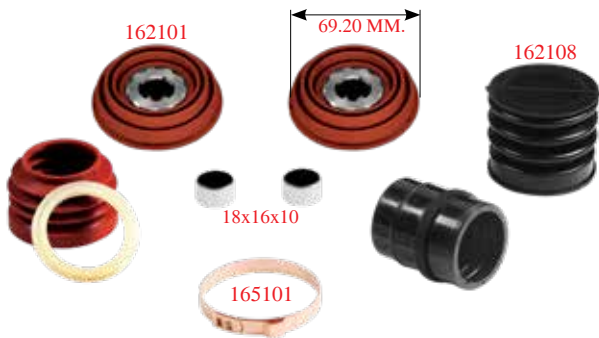

152103 TOZ LASTİK VE PERNO TAKIMI
PIN SET CALIPER DUST RUBBER SET