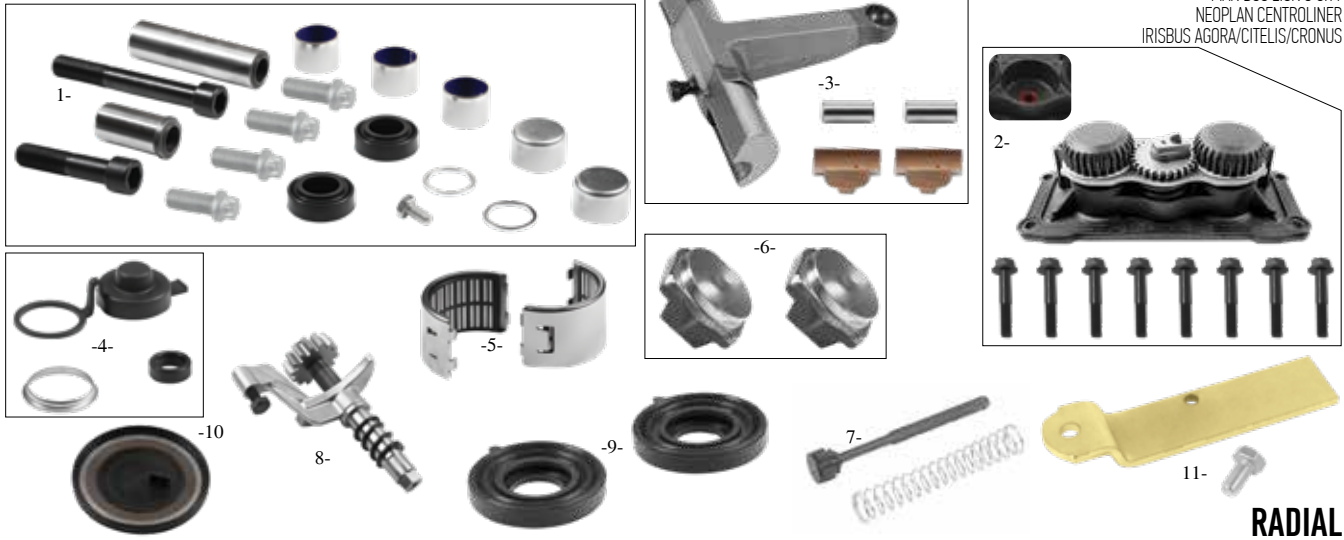

301514 TAMİR SETİ - L / CALIPER ADJUSTING REPAIR SET - L

VOLVO BUS B7 / B9
MAN BUS LION'S CITY
NEOPLAN CENTROLINER
IRISBUS AGORA/CITELIS/CRONUS

PARÇA NO PART NUMBER	STOK KODU STOCK CODE	PARÇA ADI PART NAME	ÖLÇÜ DIMENSION	ADET PIECE
1	352117	TOZ LASTİK VE PERNO TAKIMI / CALIPER PIN & DUST RUBBER SET		1
2	301104	MEKANİZMA SETİ BİLYALI / MECHANISM ASS'Y (W/BEARING)		1
3	307132	MASURA BİLYA YATAK TAKIMI / LEVER		1
4	356106	KAUÇUK TAPA TAKIMI / RUBBER CAP SET		1
5	308105	MASURA BİLYA / ROLLER BEARING		1
6	307104	KALİPER BİLYA YATAK TAKIMI / CALIPER BEARING LEVER SET		1
7	341108	BALATA SEVİYE GÖSTERGESİ / INDICATOR		1
8	303501	MANUEL AYAR DİŞLİSİ- L / MANUAL ADJUSTING GEAR- L		1
9	350101	TOZ LASTİK TAKIMI / CALIPER DUST RUBBER		1
10	370116	KEÇE / SEAL		1
11	311120	İPAT TUTUCU TAMİR TAKIMI / BRAKE PAD RETAINER KIT		1