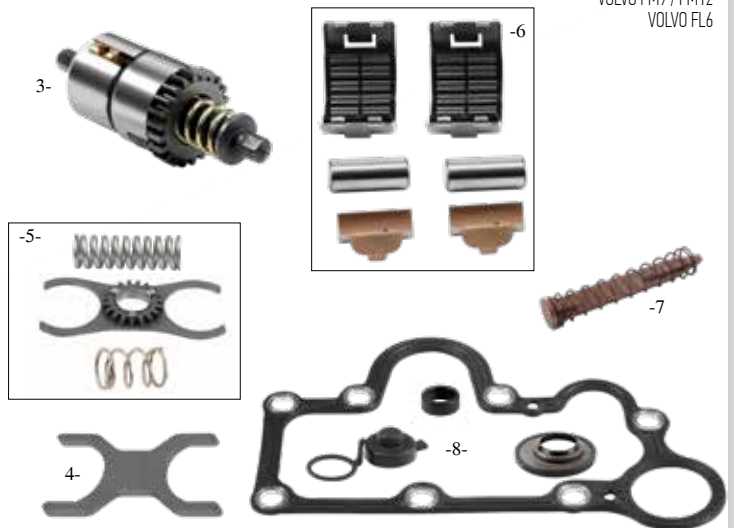

301527 TAMİR SETİ -L- / CALIPER ADJUSTING REPAIR SET -L-

VOLVO FH12
VOLVO FM9 / FM12
VOLVO FL6

C DUCO / LE DUCO

PARÇA NO PART NUMBER	STOK KODU STOCK CODE	PARÇA ADI PART NAME	ÖLÇÜ DIMENSION	ADET PIECE
1	352147	TOZ LASTİK VE PERNO TAKIMI DUST RUBBER AND PIN SET		1
2	302502	AYAR MEKANİZMA TAKIMI -L- / MECHANISM SET -L-		1
3	302904	AYAR MEKANİZMA TAKIMI -L- MECHANISM -L-		1
4	311107	AYAR DİŞLİ SABİTLEME SACI / LOCKING SHIM		1
5	307117	AYAR DİŞLİ YATAĞI VE YAY TAKIMI INTERMEDIATE GEAR SPRING SET		1
6	308104	MASURA BİLYA TAKIMI ROLLER BEARING SET		1
7	341101	BALATA SEVİYE GÖSTERGESİ INDICATOR		1
8	371106	KAPAK CONTA TAKIMI C DUCO-LE DUCO GASKET COVER SET D DUCO-LE DUCO		1