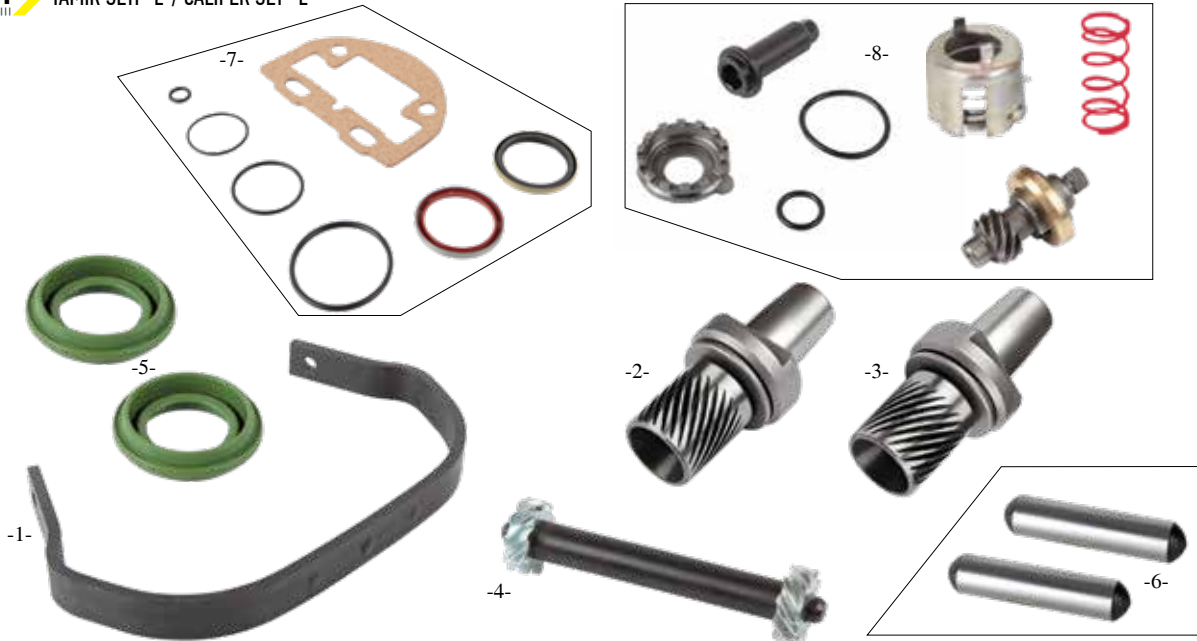

701501 TAMİR SETİ -L-/ CALIPER SET -L-

PARÇA NO PART NUMBER	STOK KODU STOCK CODE	PARÇA ADI PART NAME	ÖLÇÜ DIMENSION	ADET PIECE
1	772101	FREN AYAR C YAYI / BRAKE ADJUSTER SPRING		1
2	702501	AYAR MEKANİZMASI - L - / BRAKE ADJUSTING SHAFT - L-		1
3	702401	AYAR MEKANİZMASI - R - / BRAKE ADJUSTING SHAFT - R-		1
4	703101	ÇAPRAZ DİŞLİ / COUNTER PINION		1
5	762101	FREN AYAR TOZ LASTİĞİ / BRAKE ADJUSTING DUST COVER		2
6	775102	FREN AYAR PİMİ / BRAKE ADJUSTING PIN		2
7	770101	KAPAK CONTA VE KEÇE TAKIMI / BRAKE ADJUSTING GASKET SET		1
8	784501	FREN AYAR PİNYON TAKIMI - L - / BRAKE ADJUSTING PINION SET - L-		1