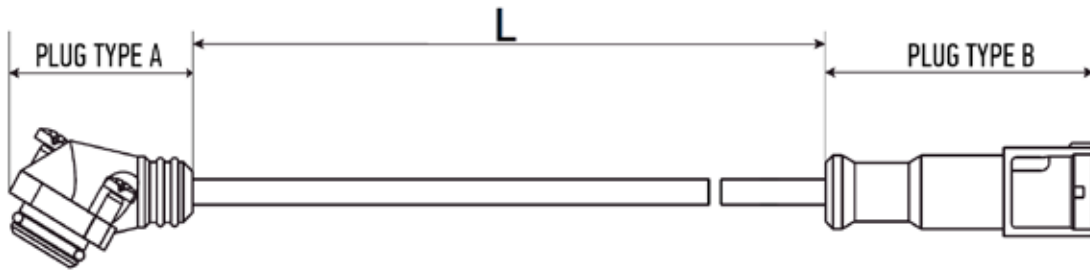

0301XX > SENSÖR BAĞLANTI KABLOSU
SENSOR CONNECTION CABLE

STOK KODU STOCK CODE	OEM NO	L (CM)	PLUG TYPE A	PLUG TYPE B
030160		40	SOCKET BVA	PLUG TYPE 6 ORANGE
030161		70	SOCKET BVA	PLUG TYPE 6 ORANGE
030162		130	SOCKET BVA	PLUG TYPE 6 ORANGE
030163		150	SOCKET BVA	PLUG TYPE 6 ORANGE
030164		170	SOCKET BVA	PLUG TYPE 6 ORANGE
030165		200	SOCKET BVA	PLUG TYPE 6 ORANGE
030166		220	SOCKET BVA	PLUG TYPE 6 ORANGE
030167		230	SOCKET BVA	PLUG TYPE 6 ORANGE
030168		350	SOCKET BVA	PLUG TYPE 6 ORANGE
030169		500	SOCKET BVA	PLUG TYPE 6 ORANGE
030170		800	SOCKET BVA	PLUG TYPE 6 ORANGE
030171		1000	SOCKET BVA	PLUG TYPE 6 ORANGE
030172		1200	SOCKET BVA	PLUG TYPE 6 ORANGE