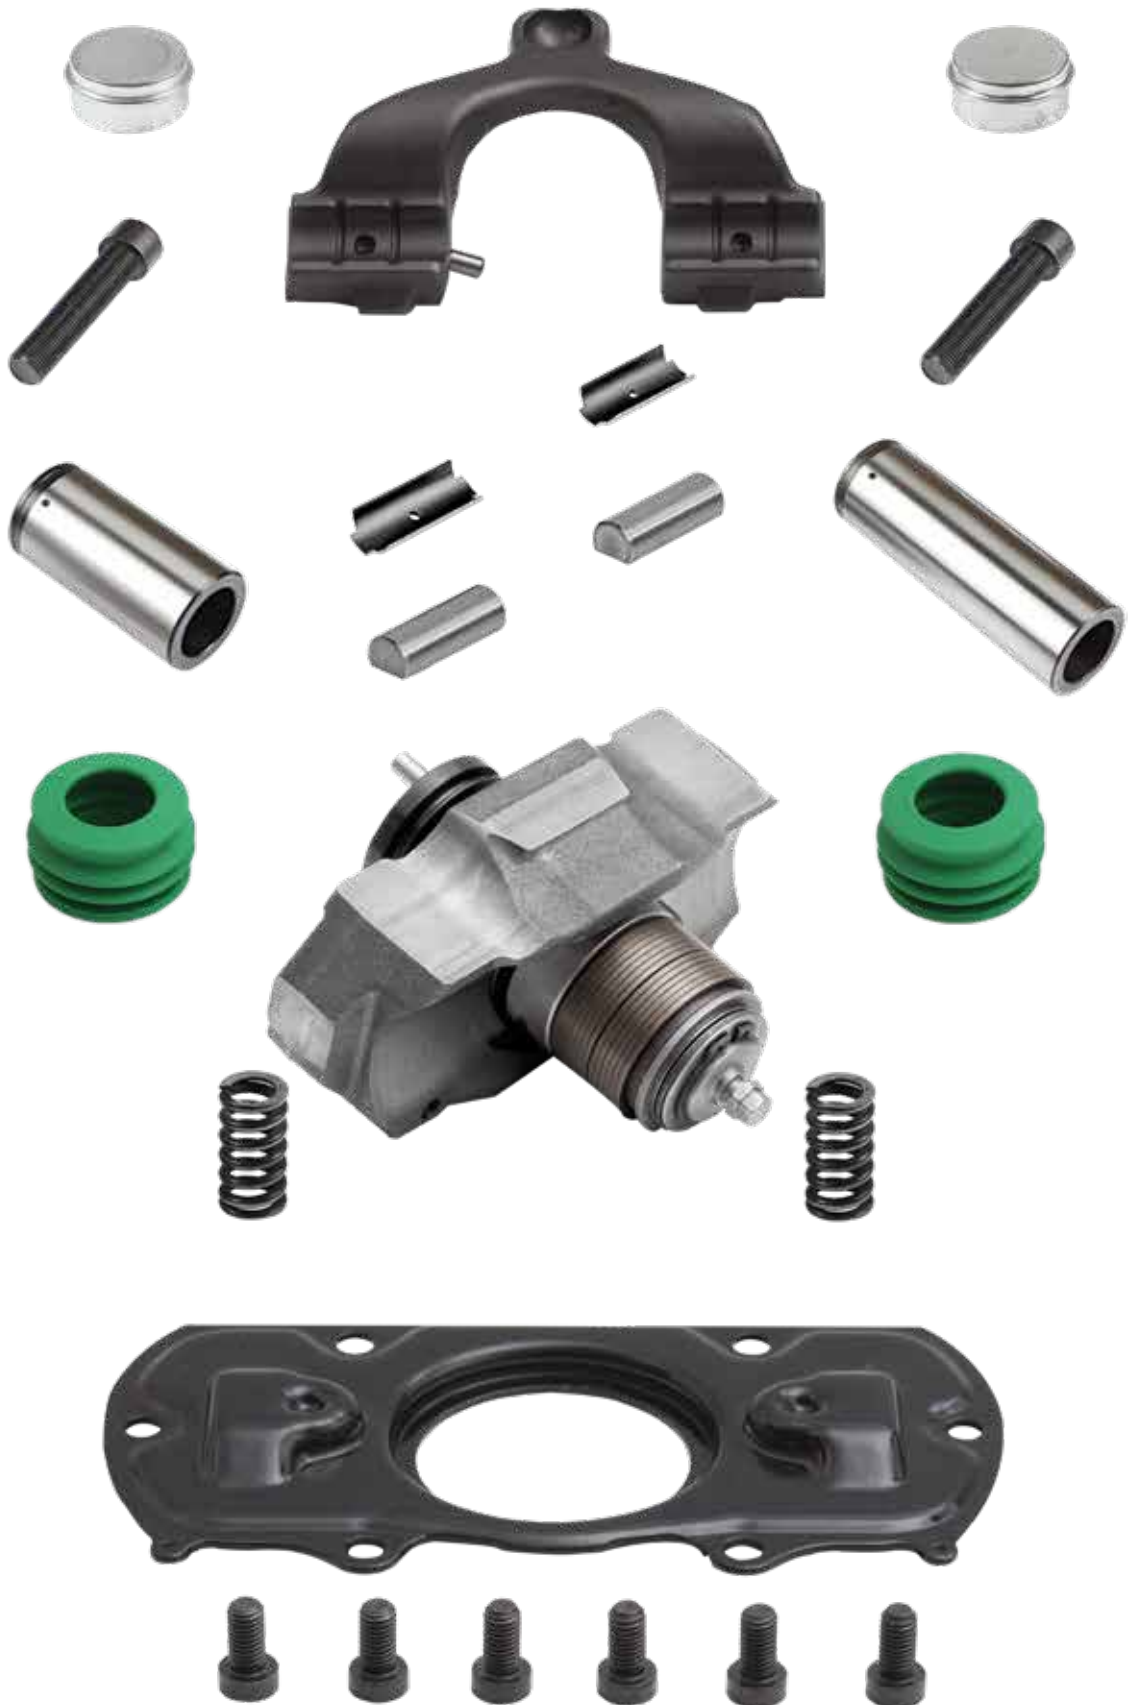

MAXX 17
MAXX 19
MAXX 22
MAXX 22L-T
MAXXUS
1000 V-G