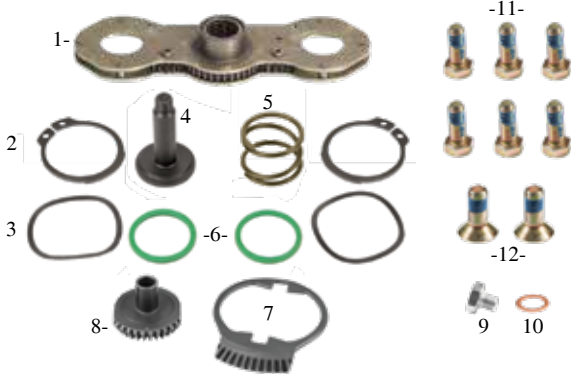

315408 AYAR MEKANİZMASI TAKIMI -R-
ADJUSTING MECHANISM SET -R-

PARÇA NO PART NUMBER	STOK KODU STOCK CODE	PARÇA ADI PART NAME	ÖLÇÜ DIMENSION	ADET PIECE
1	315411	AYAR MEKANİZMASI -R- ADJUSTING MECHANISM -R-		1
2	381111	SEGMAN / RING		2
3	378105	RAYNEL / WAVY WASHER		2
4	361139	SABİTLEME VIDASI LOCKING BOLT		1
5	372112	BASKI YAYI / SHAFT HOUSING		1
6	370126	KEÇE / SEAL		2
7	303116	DIŞLİ / GEAR		1
8	303118	DIŞLİ / GEAR		1
9	364111	TAPA CİVATA / CAP BOLT		1
10	373109	TAPA PULU / CAP WASHER		1
11	361137	CİVATA / BOLT	M10x1,5x25	6
12	361136	CİVATA / BOLT	M10x1,5x20	2