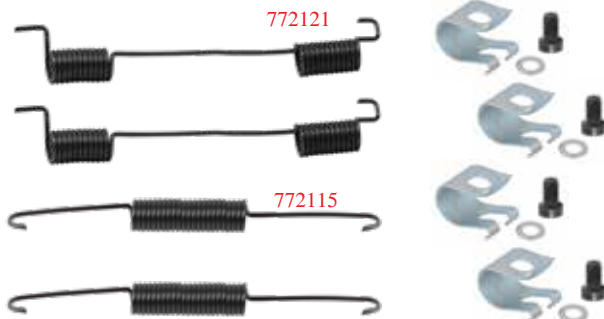

772112 FREN AYAR YAY TAKIMI
BREAK ADJUSTING SPRING SET