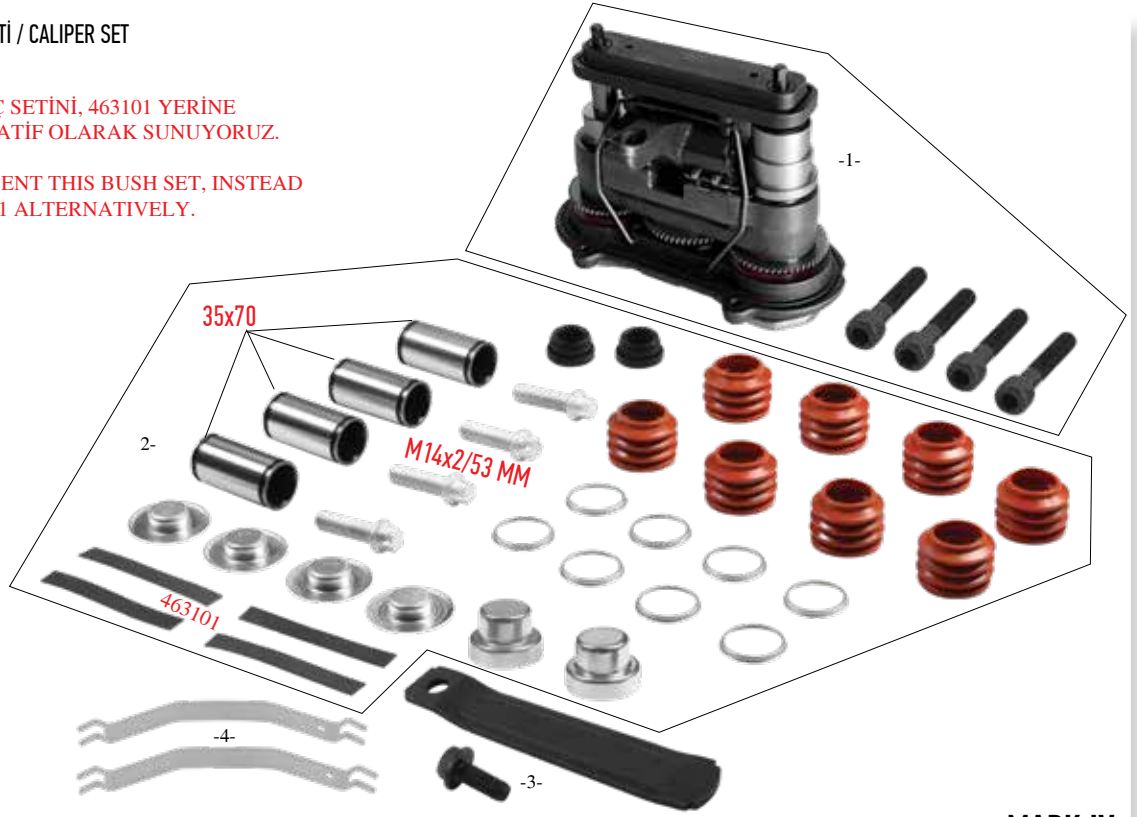

401108 TAMİR SETİ / CALIPER SET

459101 BU BURÇ SETİNİ, 463101 YERİNE ALTERNATİF OLARAK SUNUYORUZ.

WE PRESENT THIS BUSH SET, INSTEAD OF 463101 ALTERNATIVELY.