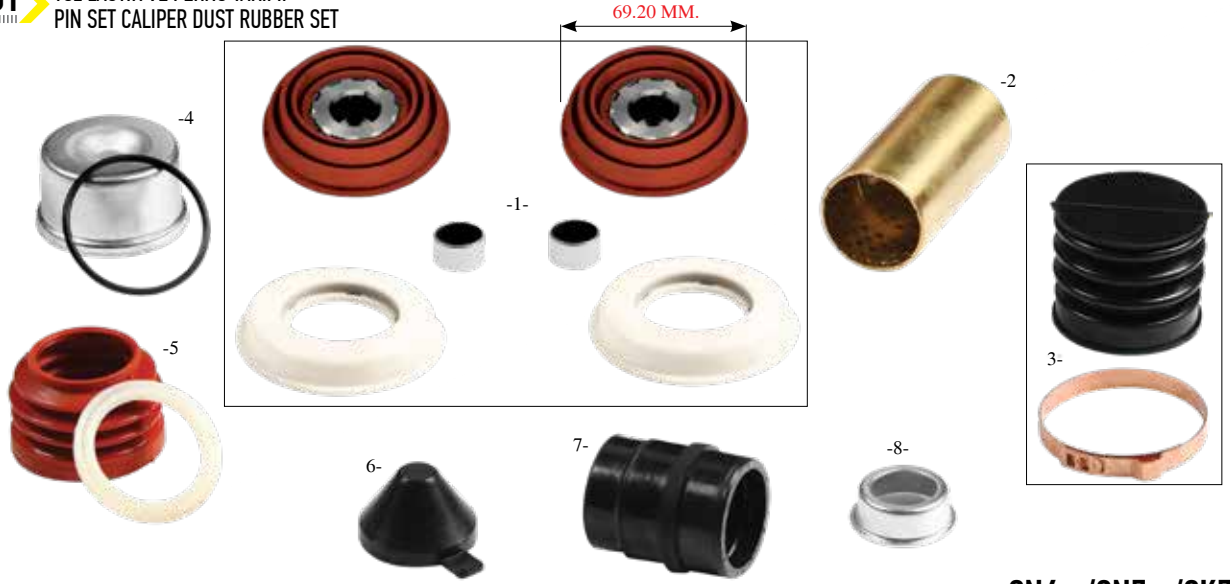

SN6.../SN7.../SK7...

PARÇA NO PART NUMBER	STOK KODU STOCK CODE	PARÇA ADI PART NAME	ÖLÇÜ DIMENSION	ADET PIECE
1	150101	TOZ LASTİK TAKIMI / CALIPER DUST RUBBER SET	69.20 MM.	1
2	163104	PERNO BURCU / PIN BUSH	40x36x82	1
3	156107	TAPA TAKIMI / CALIPER PIN CAP SET		1
4	156103	TAPA TAKIMI / CALIPER PIN CAP SET		1
5	150111	TOZ LASTİK TAKIMI / CALIPER DUST RUBBER SET		1
6	164104	AYAR MEKANİZMA KAPAĞI / ADJUSTING MECHANISM CAP	38 mm	1
7	163108	PERNO BURCU / PIN BUSH	40x34x50	1
8	167101	PERNO LASTİKLİ BURÇ YÜZÜĞÜ / PIN BOLD RING		1