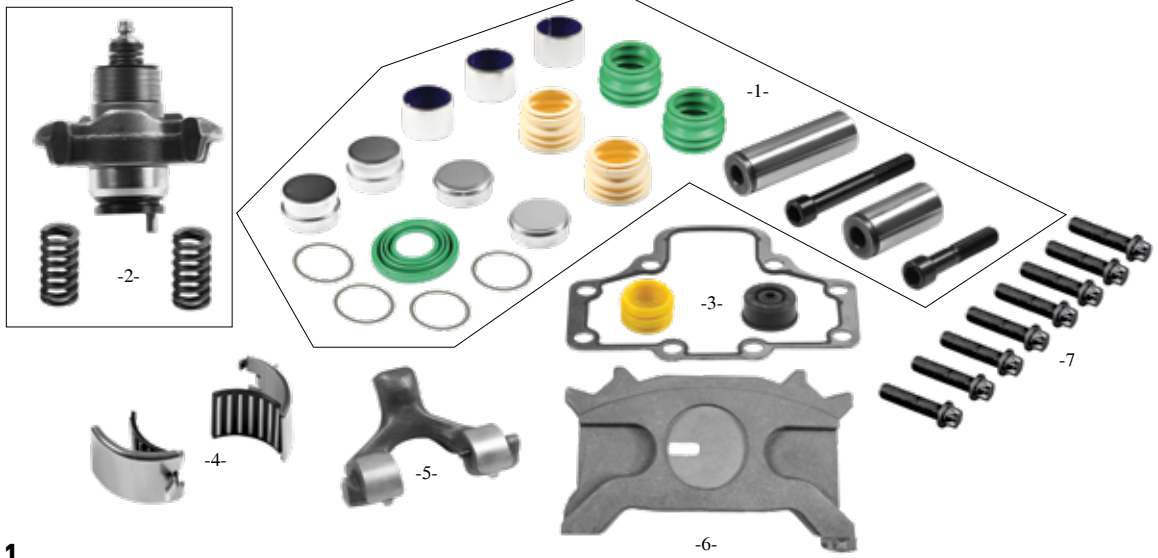

201406 TAMİR SETİ PİMLİ -R / CALIPER ADJUSTING SET (W/PIN) LONG -R 115 MM.

PAN 22-1

PARÇA NO PART NUMBER	STOK KODU STOCK CODE	PARÇA ADI PART NAME	ÖLÇÜ DIMENSION	ADET PIECE
1	252106	TOZ LASTİK VE PERNO TAKIMI / CALIPER PIN & DUST RUBBER SET		1
2	201105	TAMİR SETİ PİMLİ / CALIPER ADJUSTING SET (W/PIN) LONG	115 MM.	1
3	256108	KAPAK CONTA VE KEÇE TAKIMI / CALIPER HEAD GASKET AND SEAL SET		1
4	208101	MASURA BİLYA / ROLLER BEARING		1
5	207101	MASURA BİLYA YATAĞI / LEVER		1
6	205403	BALATA PLEYTİ YARIKLI -R / CALIPER BRAKE LINING PLATE (W/GROOVE) -R		1
7	261108	KAPAK CİVATASI / COVER BOLT	40 MM./10x1	8