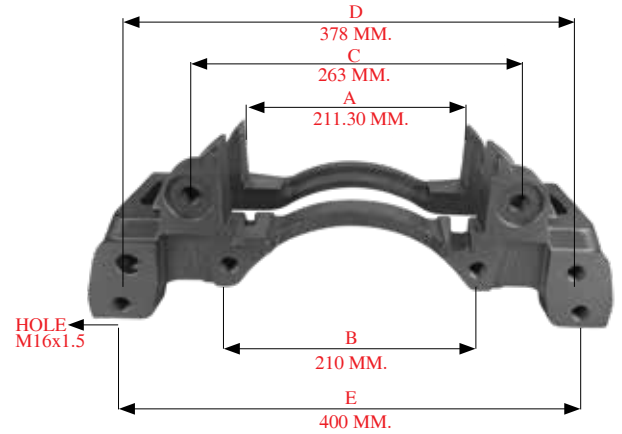

200402 > KALİPER GÖVDESİ - R - PAN 22-1
CALIPER BODY - R - PAN 22-1

200502 > KALİPER GÖVDESİ - L - PAN 22-1
CALIPER BODY - L - PAN 22-1

FOR KNORR TYPE CARRIER

FOR KNORR TYPE CARRIER

190108 > BALATA TAŞIYICI / CARRIER