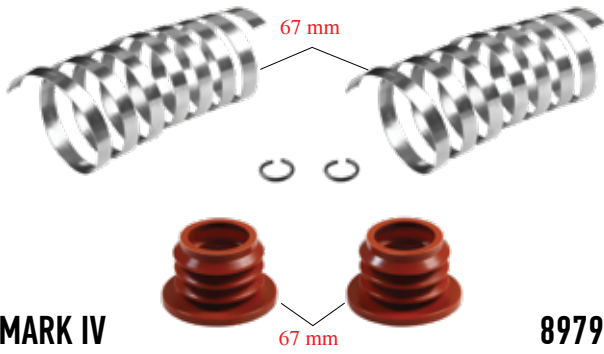

450101 TOZ LASTİK TAKIMI
CALIPER DUST RUBBER SET