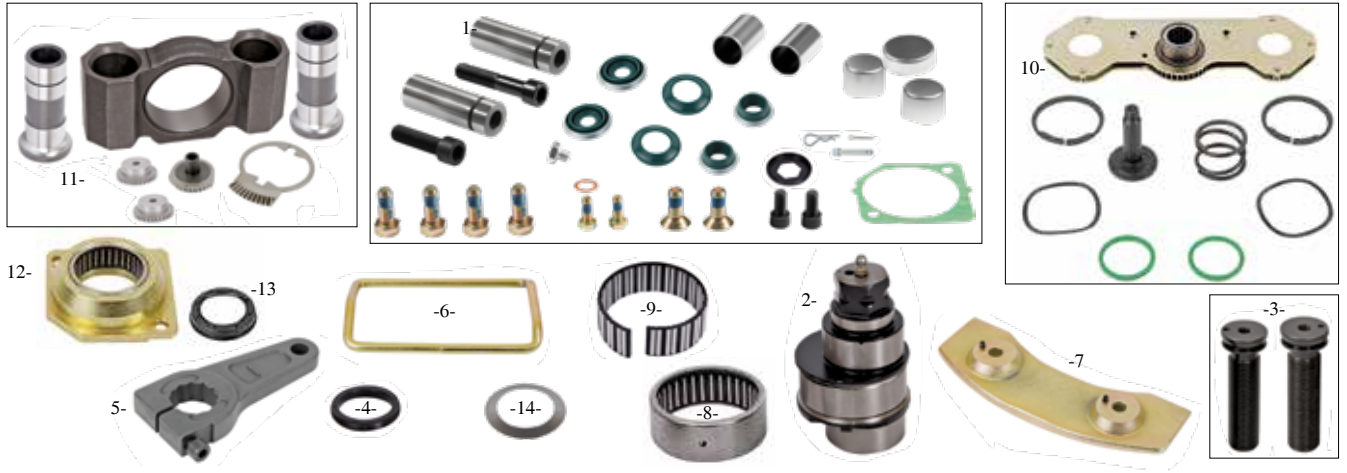

301524 TAMİR SETİ - L / REPAIR SET - L

ROR AXLE LM / LC / TM

PARÇA NO PART NUMBER	STOK KODU STOCK CODE	PARÇA ADI PART NAME	ÖLÇÜ DIMENSION	ADET PIECE
1	352113	TOZ LASTİK VE PERNO TAKIMI / CALIPER PIN & DUST RUBBER SET		1
2	313114	ŞAFT / SHAFT		1
3	361501	AYAR CİVATASI SETİ -L- / ADJUSTING CALIBRATION SET -L-		2
4	370112	KEÇE / SEAL		1
5	314103	KALİPER ŞAFT LEVYESİ / CALIPER SHAFT LEVER	90 MM	1
6	341103	BALATA SABİTLEME ÇUBUĞU / CALIPER STABILIZER BAR		1
7	305104	PLEYT / PLATE		1
8	308110	MASURA BİLYA / ROLLER BEARING		1
9	308111	MASURA BİLYA / ROLLER BEARING		1
10	315501	AYAR MEKANİZMASI TAKIMI -L- / ADJUSTING MECHANISM SET -L-		1
11	301504	KALİPER DÜRBÜN SETİ -L- / CALIPER SHAFT HOUSING SET -L-		1
12	307106	KALİPER ŞAFT BİLYASI / CALIPER SHAFT BALL BEARING		1
13	370113	KEÇE / SEAL		1
14	378104	RAYNEL / WAVY WASHER		1