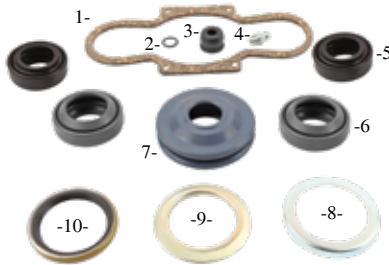

370111 CONTA KEÇE VE PERNO LASTİK TAKIMI
GASKET SEAL & PIN RUBBER SET