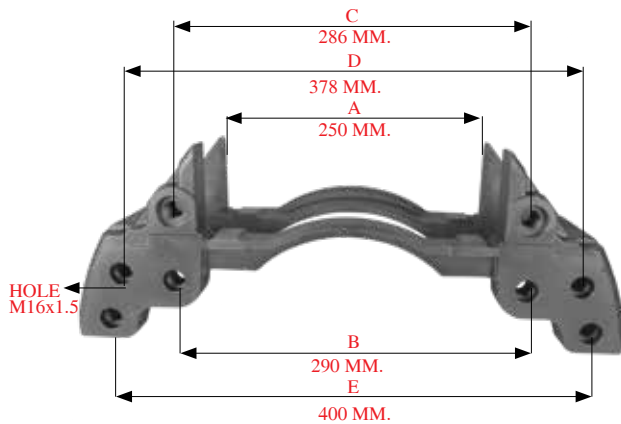

190111 > BALATA TAŞIYICI / CARRIER