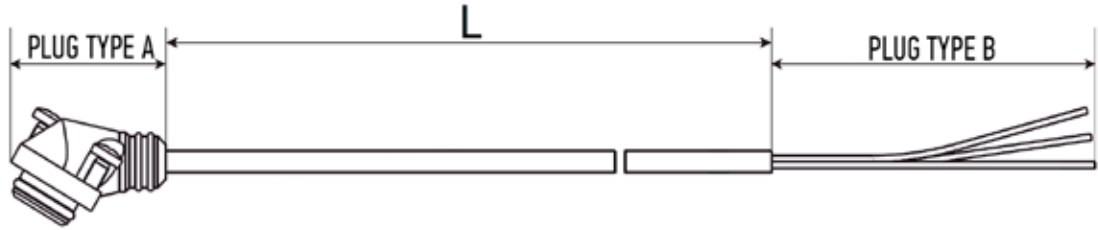

0301XX SENSÖR BAĞLANTI KABLOSU
SENSOR CONNECTION CABLE