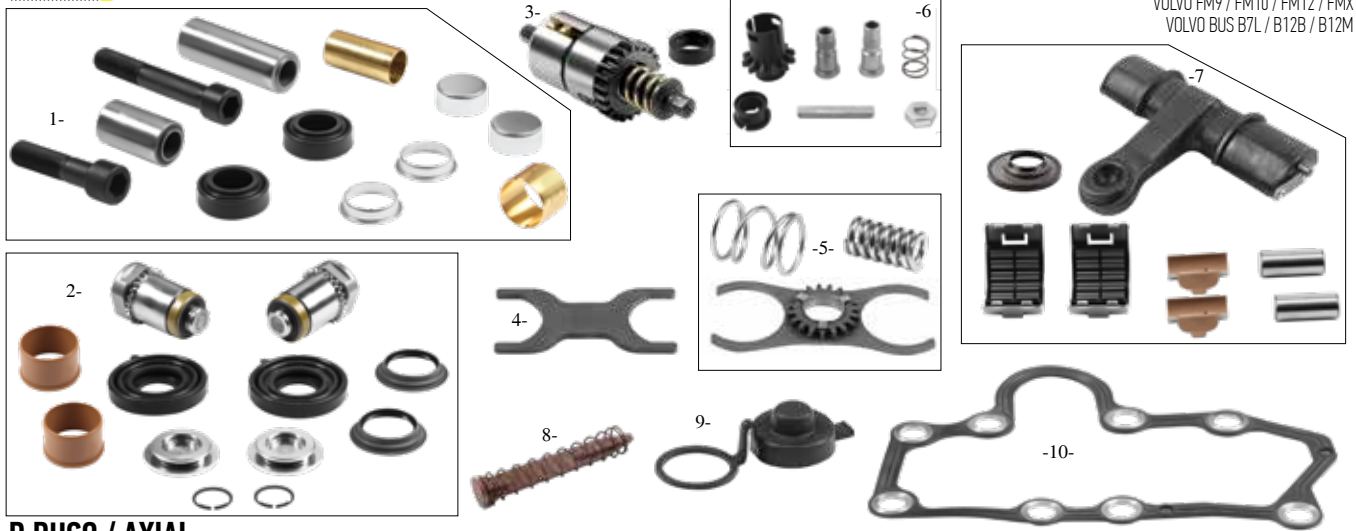

301537 TAMİR SETİ -L- / CALIPER ADJUSTING REPAIR SET -L-

VOLVO FH12 / FH16
VOLVO FM9 / FM10 / FM12 / FMX
VOLVO BUS B7L / B12B / B12M

D DUCCO / AXIAL

PARÇA NO PART NUMBER	STOK KODU STOCK CODE	PARÇA ADI PART NAME	ÖLÇÜ DIMENSION	ADET PIECE
1	352115	TOZ LASTİK VE PERNO TAKIMI / CALIPER DUST RUBBER AND PIN SET		1
2	302502	AYAR MEKANİZMA TAKIMI -L- / MECHANISM SET -L-		1
3	302901	AYAR MEKANİZMA TAKIMI -L- / MECHANISM -L-		1
4	311106	AYAR DİŞLİ SABİTLEME SACI / LOCKING SHIM		1
5	307101	AYAR DİŞLİ YATAĞI VE YAY TAKIMI / INTERMEDIATE GEAR-SPRING SET		1
6	302506	MANUEL AYAR DİŞLİSİ- L / MANUAL ADJUSTING GEAR- L		1
7	307507	MASURA BİLYA YATAK TAKIMI -L- / LEVER & BEARING SET -L		1
8	341101	BALATA SEVİYE GÖSTERGESİ / INDICATOR		1
9	364107	KAUÇUK TAPA / RUBBER CAP		1
10	371110	KAPAK CONTASI / COVER GASKET		1