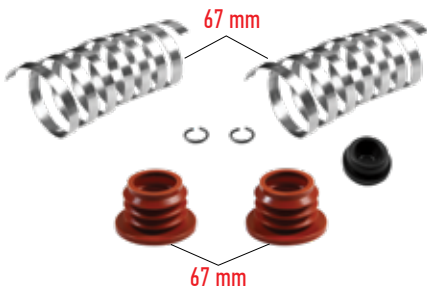

450102 TOZ LASTİK TAKIMI
CALIPER DUST RUBBER SET

91011

GEN1 - GEN 2