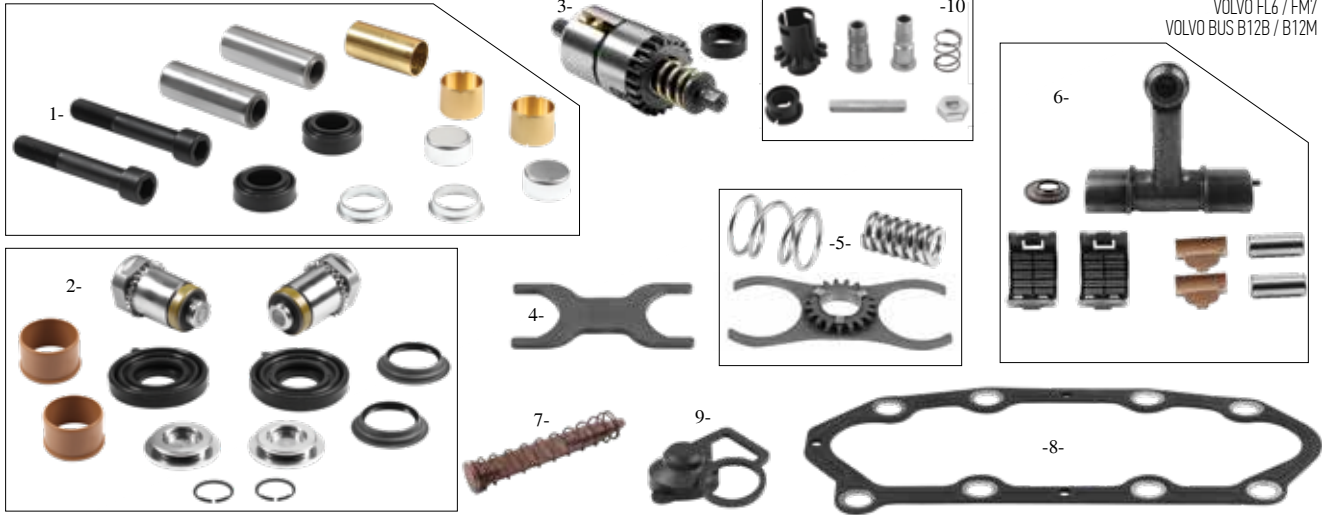

301114 TAMİR SETİ RADIAL / CALIPER SET RADIAL

VOLVO FH12 / FH16
VOLVO FM9 / FM10 / FM12
VOLVO FL6 / FM7
VOLVO BUS B12B / B12M

D DUCO / RADIAL

PARÇA NO PART NUMBER	STOK KODU STOCK CODE	PARÇA ADI PART NAME	ÖLÇÜ DIMENSION	ADET PIECE
1	352112	TOZ LASTİK VE PERNO TAKIMI / CALIPER DUST RUBBER AND PIN SET		1
2	302402	AYAR MEKANİZMA TAKIMI -R- / MECHANISM SET -R		1
3	302901	AYAR MEKANİZMA TAKIMI ARKA -L-MECHANISM -L- (REAR)		1
4	311106	AYAR DIŞLI SABİTLEME SACI / LOCKING SHIM		1
5	307101	AYAR DIŞLI YATAĞI VE YAY TAKIMI / INTERMEDIATE GEAR-SPRING SET		1
6	307116	MASURA BİLYA YATAK TAKIMI / LEVER & BEARING SET		1
7	341101	BALATA SEVİYE GÖSTERGESİ / INDICATOR		1
8	371108	KAPAK CONTASI / COVER GASKET		1
9	364109	KAUÇUK TAPA / RUBBER CAP		1
10	302406	MANUEL AYAR DIŞLISI - R / MANUAL ADJUSTING GEAR - R		1