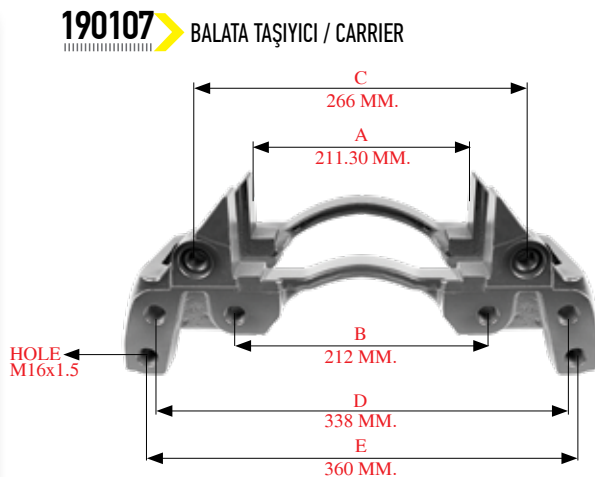

200402 > KALİPER GÖVDESİ - R - PAN 22-1
CALIPER BODY - R - PAN 22-1

200502 > KALİPER GÖVDESİ - L - PAN 22-1
CALIPER BODY - L - PAN 22-1

FOR KNORR TYPE CARRIER

FOR KNORR TYPE CARRIER

190108 > BALATA TAŞIYICI / CARRIER