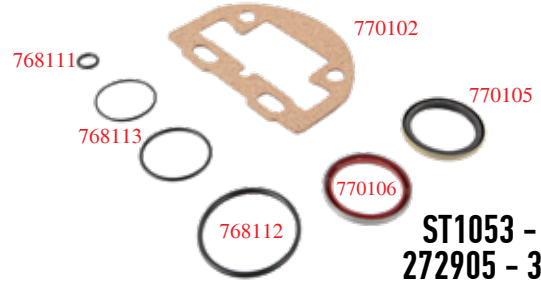

ST1053 - ST4025
272905 - 3098290

755401 > FREN AYAR KİLİT TAKIMI - R
BRAKE ADJUSTER LOCKING PIN SET - R

702102

ST1037

ST4020 - 68191541 - 276098

762101 > FREN AYAR TOZ LASTİĞİ
BRAKE ADJUSTING DUST COVER

1696448 - 3090954

755501 > FREN AYAR KİLİT TAKIMI - L
BRAKE ADJUSTER LOCKING PIN SET - L

702103

ST1036

ST4021 - 68191540 - 276097

775103 > FREN AYAR PİMİ
BRAKE ADJUSTING PIN

68191930 - 2760965

710102 > MEKANİZMA KAPAĞI
BRAKE ADJUSTING COVER