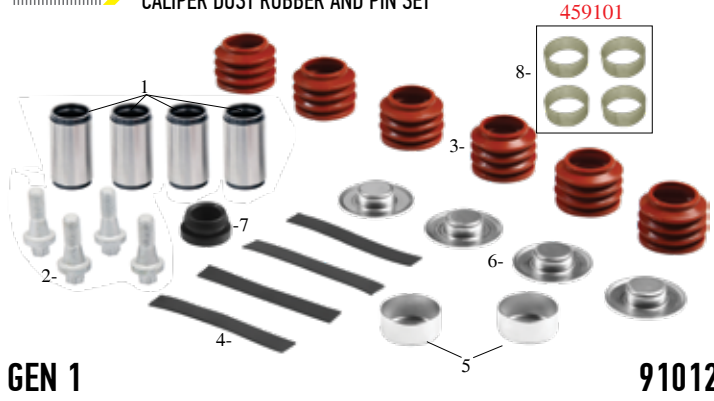

452101 TOZ LASTİK VE PERNO TAKIMI
CALIPER DUST RUBBER AND PIN SET

GEN 1

91012

PARÇA NO PART NUMBER	STOK KODU STOCK CODE	PARÇA ADI PART NAME	ÖLÇÜ DIMENSION	ADET PIECE
1	460101	PERNO / PIN	35x63 MM.	4
2	461102	PERNO CIVATASI / PIN BOLT	42 MM./14x2	4
3	462102	PERNO KÖRÜKLÜ LASTİK KIRMIZI CALIPER PIN DUST RUBBER RED		6
4	463101	FİBER BURÇ / BUSH		4
5	464105	PERNO TAPASI / PIN CAP	42x23	2
6	464106	PERNO TAPASI / PIN CAP	56x12	4
7	464104	PLASTİK TAPA / RUBBER CAP		1
8 *	459101	BU BURÇ SETİNİ, 463101 YERİNE ALTERNATİF OLARAK SUNUYORUZ. WE PRESENT THIS BUSH SET, INSTEAD OF 463101 ALTERNATIVELY.		1