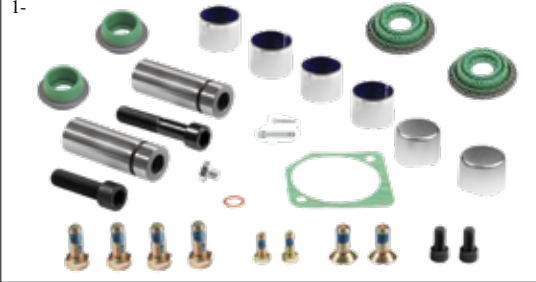

301523 TAMİR SETİ - L / REPAIR SET - L

AUTODROMO BUS

PARÇA NO PART NUMBER	STOK KODU STOCK CODE	PARÇA ADI PART NAME	ÖLÇÜ DIMENSION	ADET PIECE
1	351105	TOZ LASTİK VE PERNO TAKIMI / CALIPER PIN & DUST RUBBER SET		1
2	301534	KALİPER DÜRBÜN SETİ -L- / CALIPER SHAFT HOUSING SET -L-		1
3	315512	AYAR MEKANİZMASI TAKIMI -L- / ADJUSTING MECHANISM SET -L-		1
4	307128	KALİPER ŞAFT BİLYASI / CALIPER SHAFT BALL BEARING		1
5	364119	TAPA / CAP		1
6	313113	KALİPER ŞAFT / CALIPER SHAFT		1
7	308122	MASURA BİLYA / ROLLER BEARING		1
8	308123	MASURA BİLYA / ROLLER BEARING		1
9	361502	KALİPER AYAR CİVATASI -L- / CALIBRATION BOLT -L-		2
10	305106	PLEYT / PLATE		1
11	362125	KALİPER ŞAFT LASTİĞİ / SHAFT RUBBER		1
12	341106	BALATA SABİTLEME ÇUBUĞU / CALIPER STABILIZER BAR		1