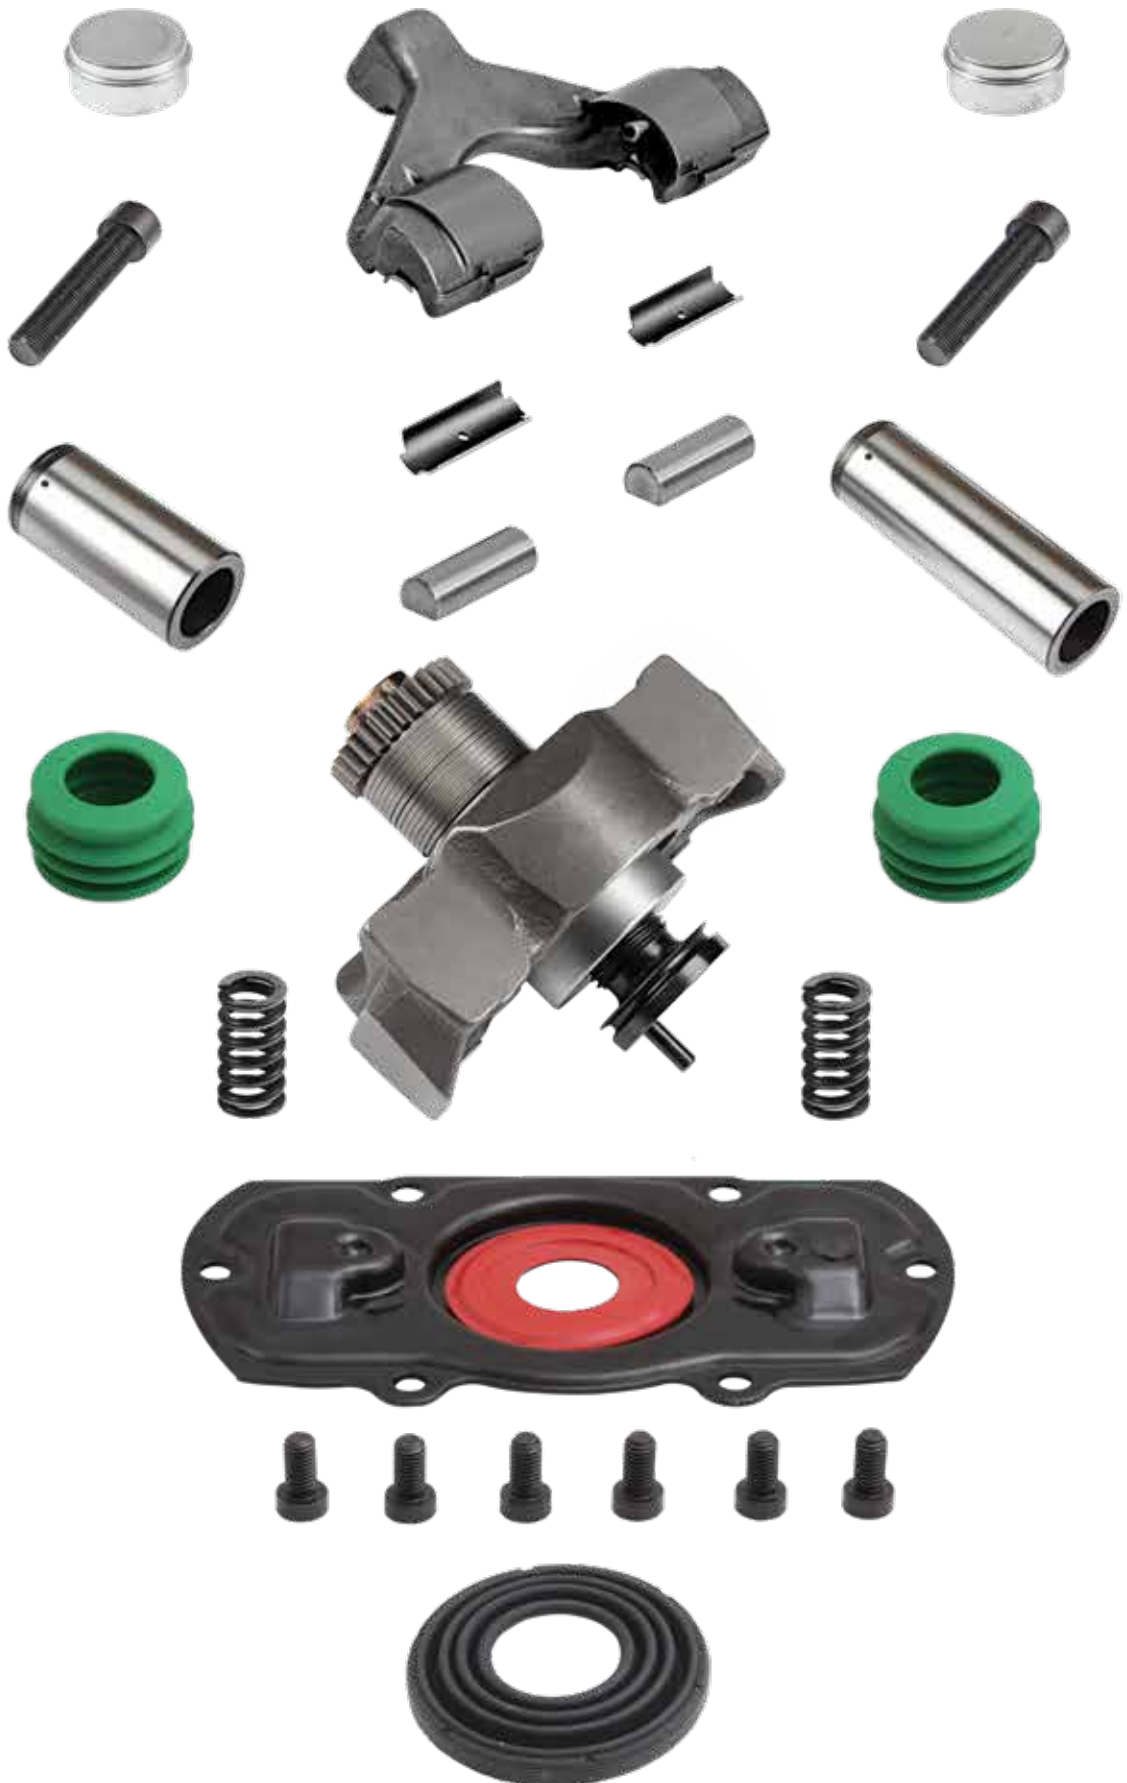

MAXX 17
MAXX 19
MAXX 22
MAXX 22L-T
MAXXUS
1000 V-G