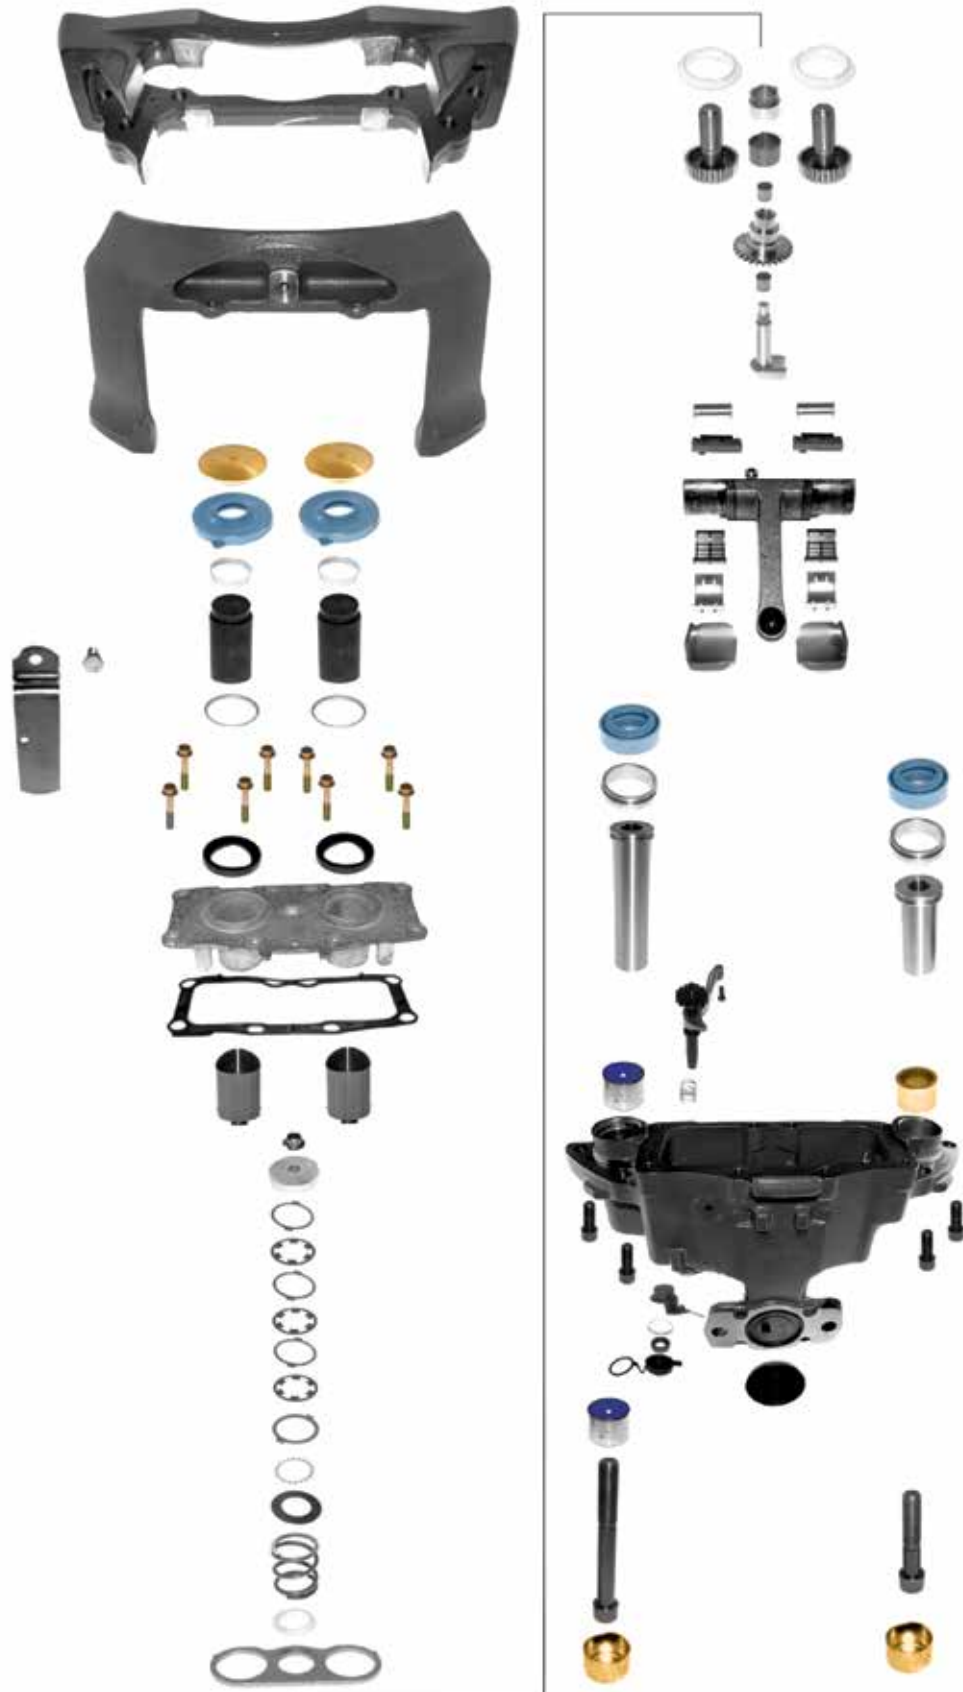

ELSA 2

ELSA 2

Gewinner

Original Teile & Geprüfte Qualität