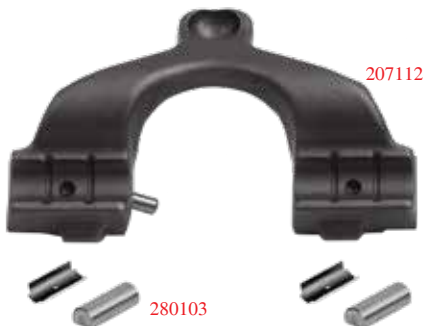

207111 > MASURA BİLYA YATAĞI / LEVER