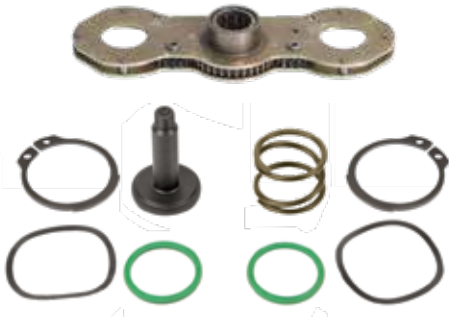

315412 AYAR MEKANİZMASI TAKIMI -R-
ADJUSTING MECHANISM SET -R-