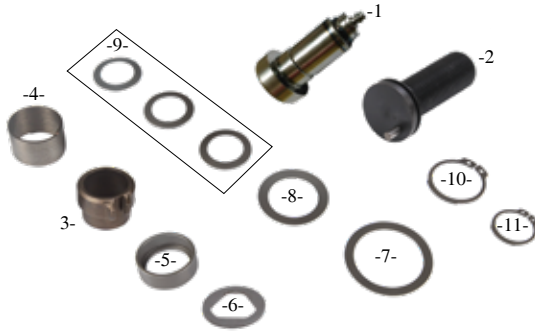

201114 > TAMİR SETİ / CALIPER ADJUSTING SET

172102

212107 > TAMİR SETİ / CALIPER ADJUSTING SET

212106

172102

202115 > AYAR MEKANİZMASI PİMLİ
CALIPER ADJUSTING MECHANISM (W/PIN)

PARÇA NO PART NUMBER	STOK KODU STOCK CODE	PARÇA ADI PART NAME	ÖLÇÜ DIMENSION	ADET PIECE
1	282104	AYAR MEKANİZMASI ADJUSTING MECHANISM		1
2	261120	AYAR CİVATASI / CALIBRATION BOLT		1
3	267103	AYAR MEKANİZMASI ADJUSTING MECHANISM		1
4	272105	YAY / SPRING		1
5	267106	YAY YÜZÜĞÜ / SPRING RING		1
6	273105	ÜÇGEN PUL / TRIANGLE RING		1
7	273106	PUL / RING (BIG)		1
8	273107	PUL / RING (SMALL)		1
9	278101	RAYNEL / WAVY WASHER		3
10	281104	SEGMAN / CLIPS		1
11	281103	SEGMAN / CLIPS		1