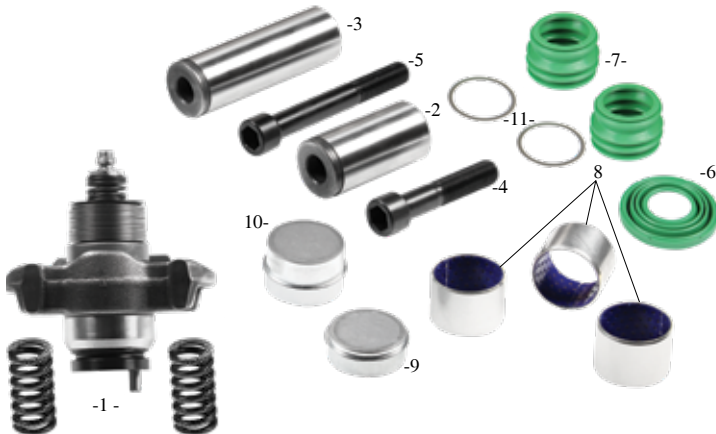

201103 TAMİR SETİ PİMLİ / CALIPER ADJUSTING SET (W/PIN) LONG **115 MM.**

PAN 19-1 / PAN 22-1

PARÇA NO PART NUMBER	STOK KODU STOCK CODE	PARÇA ADI PART NAME	ÖLÇÜ DIMENSION	ADET PIECE
1	201105	AYAR MEKANİZMASI PİMLİ / CALIPER ADJUSTING MECHANISM (W/PIN)	115 MM.	1
2	260103	PERNO / PIN	38X76 MM.	1
3	260104	PERNO / PIN	38X118 MM.	1
4	261105	PERNO CİVATASI / PIN BOLT	80 MM./16x1,5	1
5	261107	PERNO CİVATASI / PIN BOLT	120 MM./16x1,5	1
6	262103	MEKANİZMA TOZ LASTİĞİ YEŞİL CALIPER ADJUSTING MECHANISM DUST RUBBER GREEN		1
7	262104	PERNO TOZ LASTİĞİ YEŞİL CALIPER PIN DUST RUBBER GREEN		2
8	263102	PERNO BURCU / PIN BUSH	42x38x30	3
9	264102	PERNO TAPASI / PIN CAP	42x17	1
10	264103	PERNO TAPASI / PIN CAP	42x28	1
11	273101	PERNO TOZ LASTİK SACI / WASHER		2