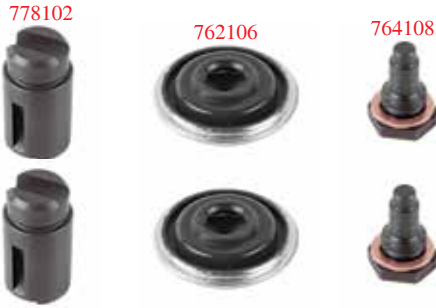

706402 FREN AYAR PİSTON TAKIMI - R
BRAKE ANCHOR PLUNGER SET - R

394/381 DUPLEX

7980406