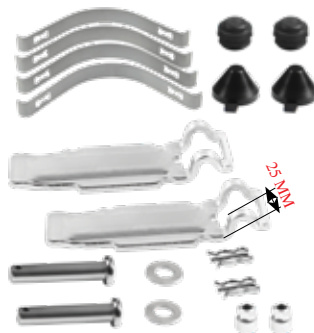

111115 İPAT TUTUCU TAMİR TK.
BRAKE PAD RETAINER KIT

SB6.../SB7...

DAR AÇILI
ACUTE ANGLE