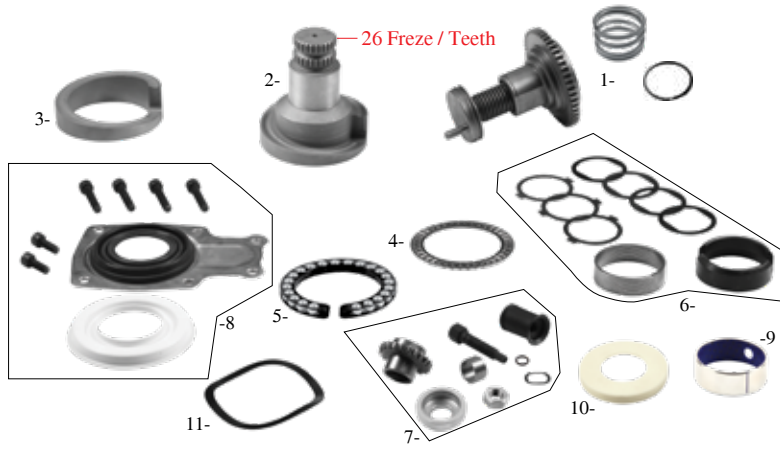

301601 TAMİR SETİ ÖN - R - / CALIPER SET FRONT - R -

PARÇA NO PART NUMBER	STOK KODU STOCK CODE	PARÇA ADI PART NAME	ÖLÇÜ DIMENSION	ADET PIECE
1	303402	AYAR DİŞLİSİ - R - CALIPER ADJUSTING GEAR - R -		1
2	306601	FREZELİ MİL ÖN - R - SPLINE SHAFT (FRONT) - R -	26 FREZE	1
3	307402	FREZELİ MİL BİLYA YATAĞI - R - BEARING HOUSE - R -		1
4	308102	FREZELİ MİL MASURA BİLYA ROLLER BEARING		1
5	308103	FREZELİ MİL BİLYA TAKIMI BALL SOCKET SET		1
6	340401	AYAR DİŞLİSİ KİLİT TAKIMI - R - CLUTCH SYSTEM - R -		1
7	355501	CİRCİR AYAR TAKIMI - R - SMALL CLUTCH SYSTEM - R -		1
8	356101	FREZELİ MİL KAPAK TAKIMI CALIPER CAP & PIN SET		1
9	363110	FREZELİ MİL BURCU SPLINE SHAFT BUSH	55x50x20	1
10	366101	FREZELİ MİL KORUYUCU PLASTİK KÜÇÜK BOOT SMALL		1
11	378101	FREZELİ MİL RAYNELİ BÜYÜK WAVY WASHER		1