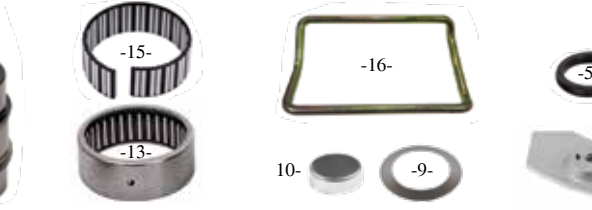

PARÇA NO PART NUMBER	STOK KODU STOCK CODE	PARÇA ADI PART NAME	ÖLÇÜ DIMENSION	ADET PIECE
1	352138	TOZ LASTİK VE PERNO TAKIMI / CALİPER DUST RUBBER AND PIN SET		1
2	301507	KALİPER DÜRBÜN SETİ -L CALİPER / SHAFT HOUSING SET -L -		1
3	315505	AYAR MEKANİZMASI TAKIMI -L- / ADJUSTING MECHANISM SET -L-		1
4	313114	ŞAFT / SHAFT		1
5	370112	KECE / SEAL		1
6	314103	KALİPER ŞAFT LEVYESİ / CALİPER SHAFT LEVER	90 MM	1
7	307106	KALİPER ŞAFT BİLYASI / CALİPER SHAFT BALL BEARING		1
8	370113	KECE / SEAL		1
9	378104	RAYNEL / WAVY WASHER		1
10	364119	TAPA / CAP		1
11	305105	PLEYT / PLATE	37x15	1
12	361501	KALİPER AYAR CİVATASI -L- / CALIBRATION BOLT -L-		2
13	308110	MASURA BİLYA / ROLLER BEARING		1
14	362115	KALİPER ŞAFT LASTİĞİ / SHAFT RUBBER		1
15	308111	MASURA BİLYA / ROLLER BEARING		1
16	341102	BALATA SABİTLEME ÇUBUĞU / CALİPER STABILIZER BAR		1