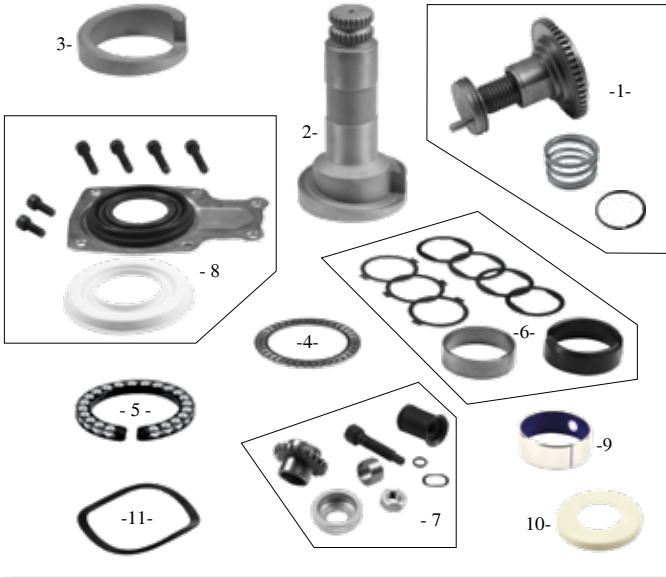

301801 TAMİR SETİ ARKA - R - / CALIPER SET REAR - R -