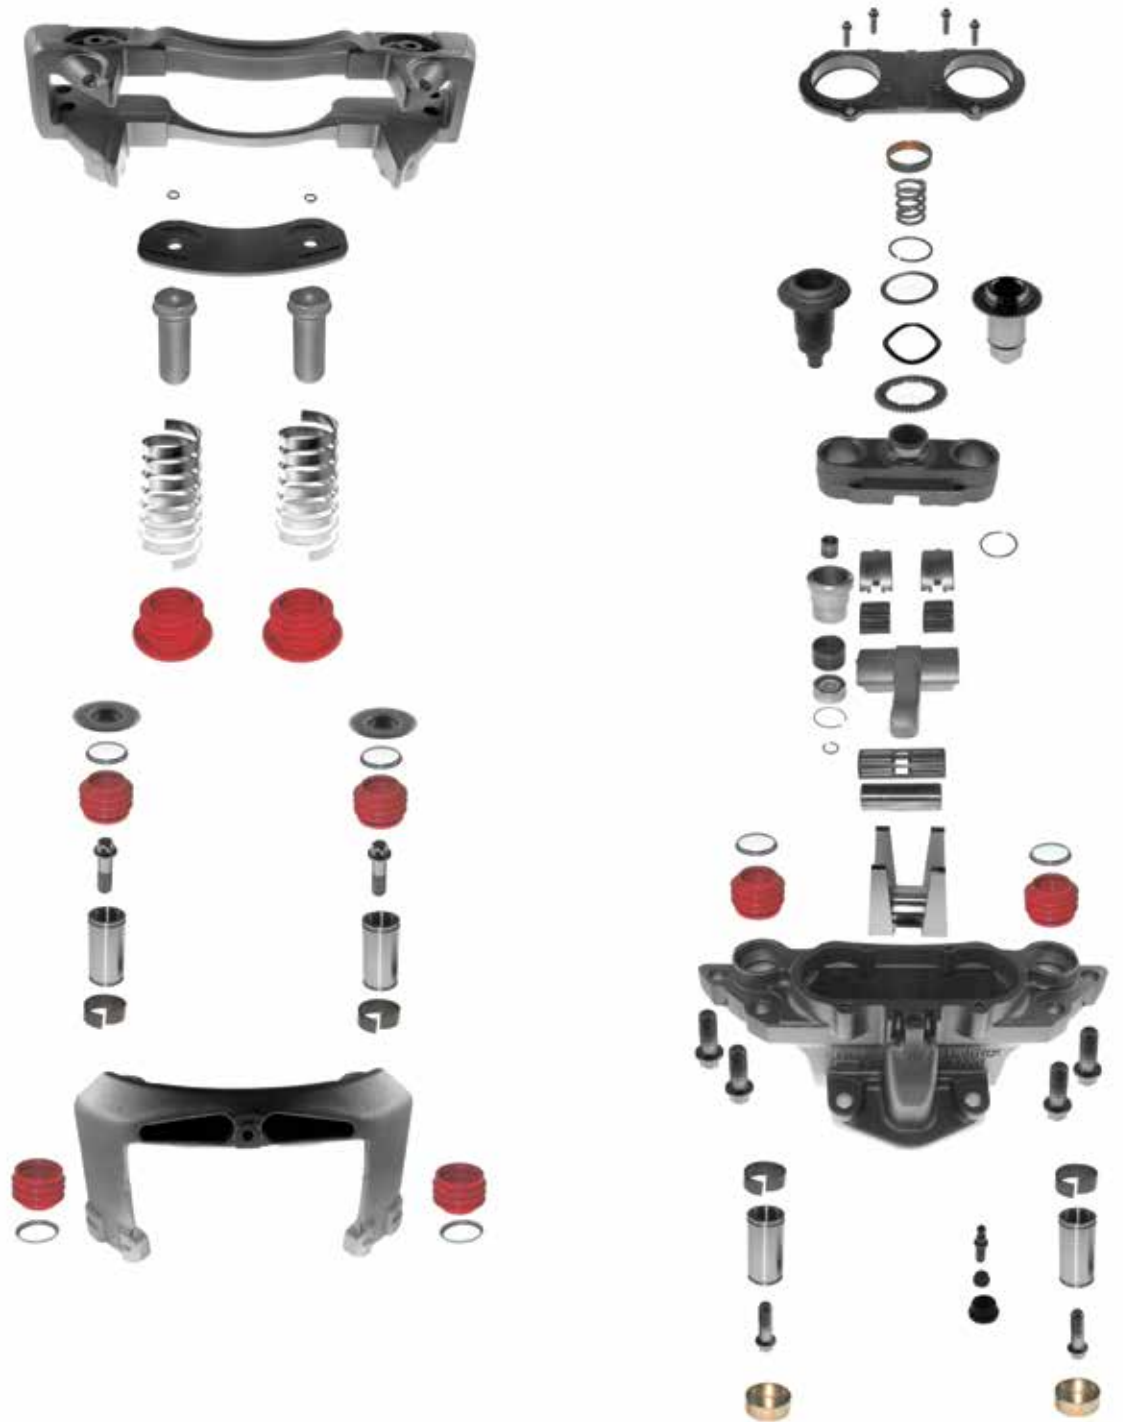

HALDEX MODUL X