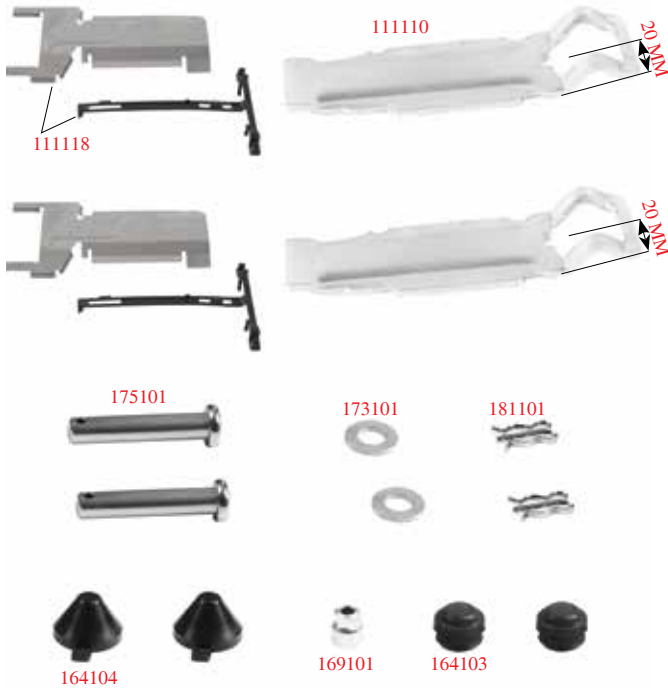

SB6.../SB7...

K000133

111111 > İPAT TUTUCU TAMİR TK.(GENİŞ AÇILI)
BRAKE PAD RETAINER KIT

SB6.../SB7...

İ1197120061 - İ119712004
K000129 - İ130679004

111112 İPAT TUTUCU TAMİR TK.
BRAKE PAD RETAINER KIT

GENİŞ AÇILI