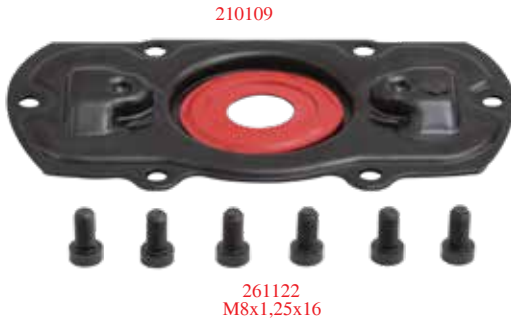

210107 SAC KAPAK SETİ / STEEL COVER SET