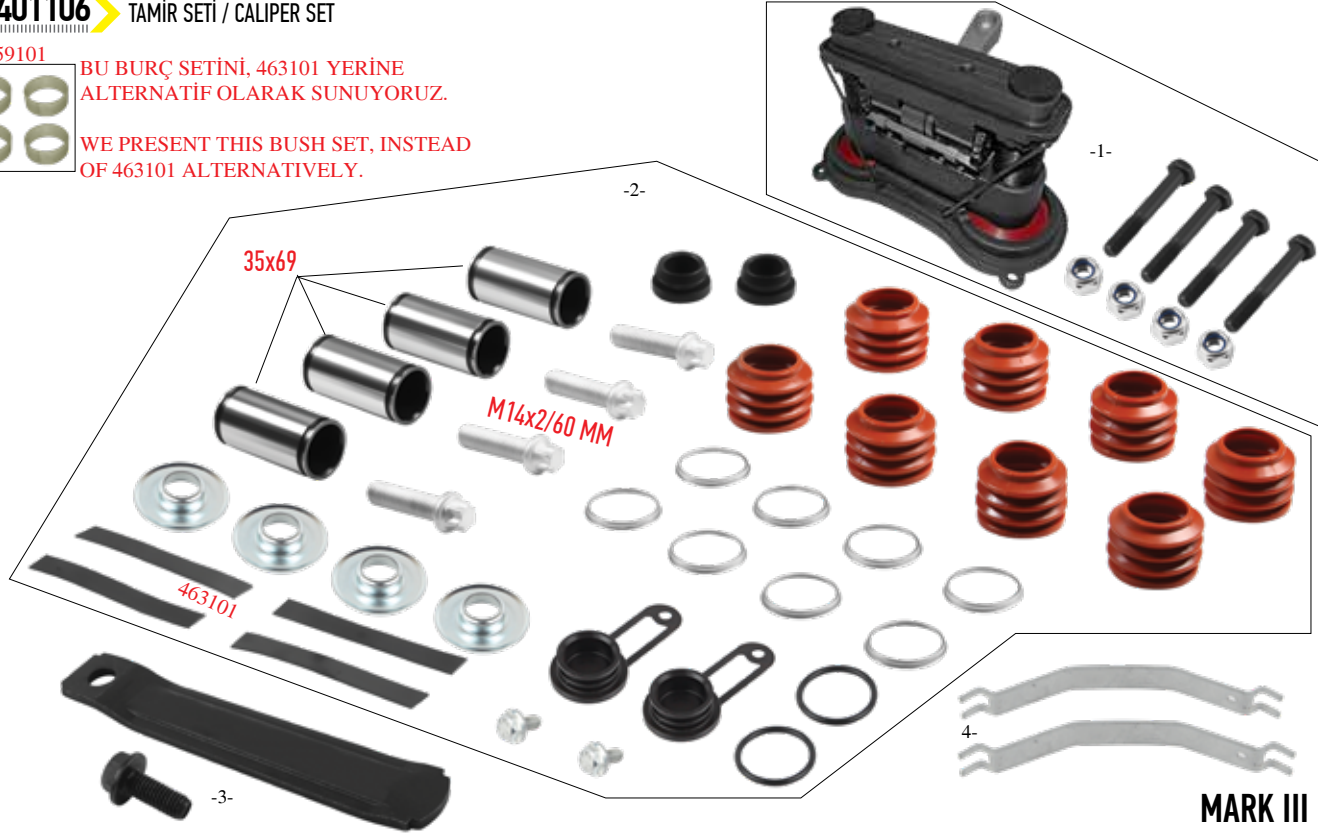

401106 TAMİR SETİ / CALIPER SET

459101

BU BURÇ SETİNİ, 463101 YERİNE
ALTERNATİF OLARAK SUNUYORUZ.

WE PRESENT THIS BUSH SET, INSTEAD
OF 463101 ALTERNATIVELY.