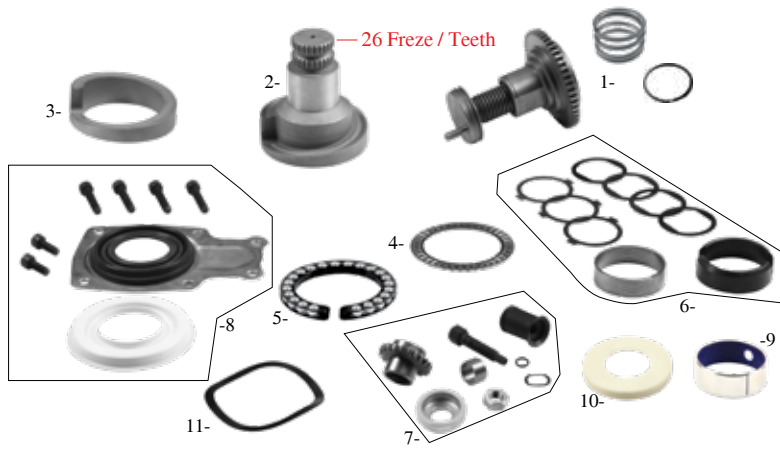

301701 TAMİR SETİ ÖN - L - / CALIPER SET FRONT - L -

PARÇA NO PART NUMBER	STOK KODU STOCK CODE	PARÇA ADI PART NAME	ÖLÇÜ DIMENSION	ADET PIECE
1	303502	AYAR DİŞLİSİ - L - CALIPER ADJUSTING GEAR - L -		1
2	306701	FREZELİ MİL ÖN - L - SPLINE SHAFT (FRONT) - L -	26 FREZE	1
3	307502	FREZELİ MİL BİLYA YATAĞI - L - BEARING HOUSE - L -		1
4	308102	FREZELİ MİL MASURA BİLYA ROLLER BEARING		1
5	308103	FREZELİ MİL BİLYA TAKIMI BALL SOCKET SET		1
6	340501	AYAR DİŞLİSİ KİLİT TAKIMI - L - CLUTCH SYSTEM - L -		1
7	355401	CİRCİR AYAR TAKIMI - L - SMALL CLUTCH SYSTEM - L -		1
8	356101	FREZELİ MİL KAPAK TAKIMI CALIPER CAP & PIN SET		1
9	363110	FREZELİ MİL BURCU SPLINE SHAFT BUSH	55x50x20	1
10	366101	FREZELİ MİL KORUYUCU PLASTİK KÜÇÜK BOOT SMALL		1
11	378101	FREZELİ MİL RAYNELİ BÜYÜK WAVY WASHER		1