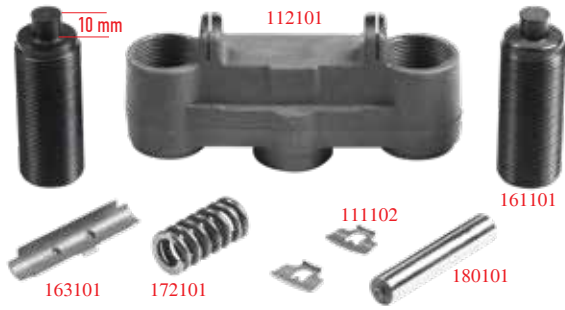

101197 > DÜRBÜN SETİ / CALIPER SET

SB6.../SB7... II179320065 - II304130065