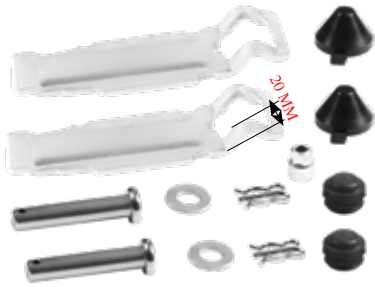

SB6.../SB7...

K002311

111113 İPAT TUTUCU TAMİR TK.
BRAKE PAD RETAINER KIT

DAR AÇILI

SB6.../SB7...

111114 İPAT TUTUCU TAMİR TK.
BRAKE PAD RETAINER KIT

SB6.../SB7...

GENİŞ AÇILI
WIDE ANGLE