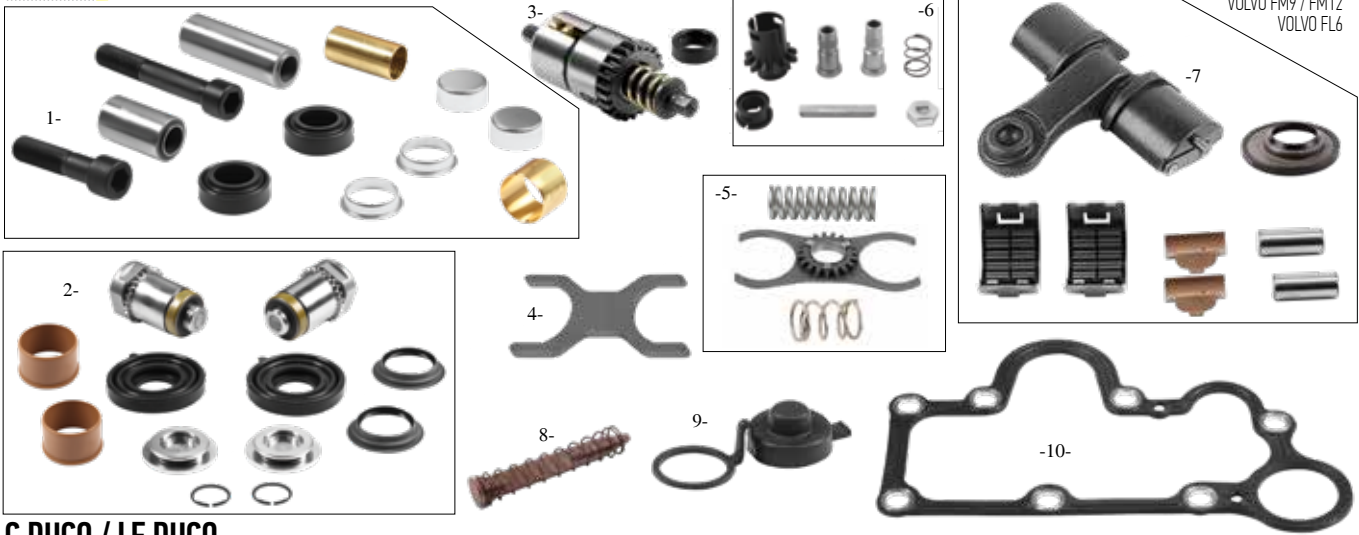

301526 TAMİR SETİ -L- / CALIPER ADJUSTING REPAIR SET -L-

C DUCO / LE DUCO

PARÇA NO PART NUMBER	STOK KODU STOCK CODE	PARÇA ADI PART NAME	ÖLÇÜ DIMENSION	ADET PIECE
1	352115	TOZ LASTİK VE PERNO TAKIMI / CALIPER DUST RUBBER AND PIN SET		1
2	302502	AYAR MEKANİZMA TAKIMI -L- / MECHANISM SET -L-		1
3	302901	AYAR MEKANİZMA TAKIMI ARKA -L- / MECHANISM -L- (REAR)		1
4	311107	AYAR DİŞLİ SABİTLEME SACI / LOCKING SHIM		1
5	307117	AYAR DİŞLİ YATAĞI VE YAY TAKIMI / INTERMEDIATE GEAR-SPRING SET		1
6	302506	MANUEL AYAR DİŞLİSİ- L / MANUAL ADJUSTING GEAR- L		1
7	307510	MASURA BİLYA YATAK TAKIMI -L- / LEVER & BEARING SET -L-		1
8	341101	BALATA SEVİYE GÖSTERGESİ / INDICATOR		1
9	364107	KAUÇUK TAPA / RUBBER CAP		1
10	371109	KAPAK CONTASI / COVER GASKET		1