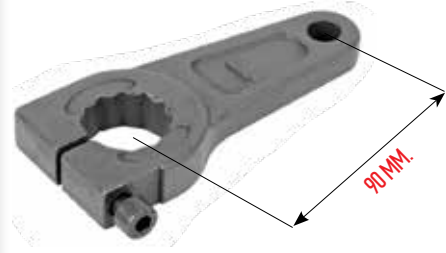

304101 > KALİPER DÜRBÜNÜ
SHAFT HOUSING

314102 > KALİPER ŞAFT LEVYESİ
CALIPER SHAFT LEVER

DX195 - MCK1160

314103 > KALİPER ŞAFT LEVYESİ
CALIPER SHAFT LEVER

DX195 - MCK1161

361401 > KALİPER AYAR CİVATASI -R-
CALIBRATION BOLT -R-