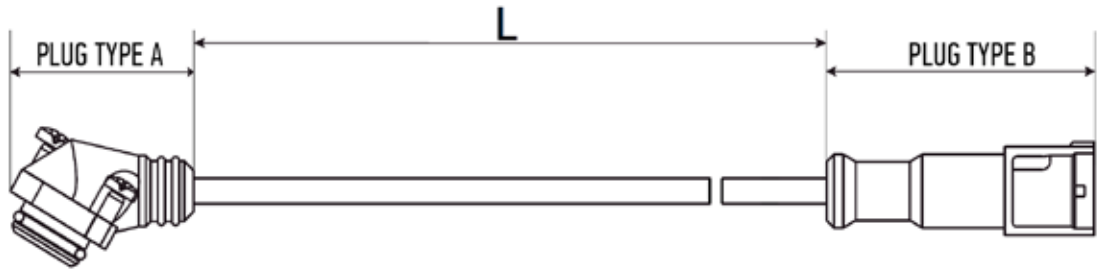

0301XX SENSÖR BAĞLANTI KABLOSU
SENSOR CONNECTION CABLE

STOK KODU STOCK CODE	OEM NO	L (CM)	PLUG TYPE A	PLUG TYPE B
030140		40	SOCKET BVA	PLUG TYPE 5 ORANGE
030141		70	SOCKET BVA	PLUG TYPE 5 ORANGE
030142		130	SOCKET BVA	PLUG TYPE 5 ORANGE
030143		150	SOCKET BVA	PLUG TYPE 5 ORANGE
030144		170	SOCKET BVA	PLUG TYPE 5 ORANGE
030145		200	SOCKET BVA	PLUG TYPE 5 ORANGE
030146		220	SOCKET BVA	PLUG TYPE 5 ORANGE
030147		230	SOCKET BVA	PLUG TYPE 5 ORANGE
030148		350	SOCKET BVA	PLUG TYPE 5 ORANGE
030149		500	SOCKET BVA	PLUG TYPE 5 ORANGE
030150		800	SOCKET BVA	PLUG TYPE 5 ORANGE
030151		1000	SOCKET BVA	PLUG TYPE 5 ORANGE
030152		1200	SOCKET BVA	PLUG TYPE 5 ORANGE