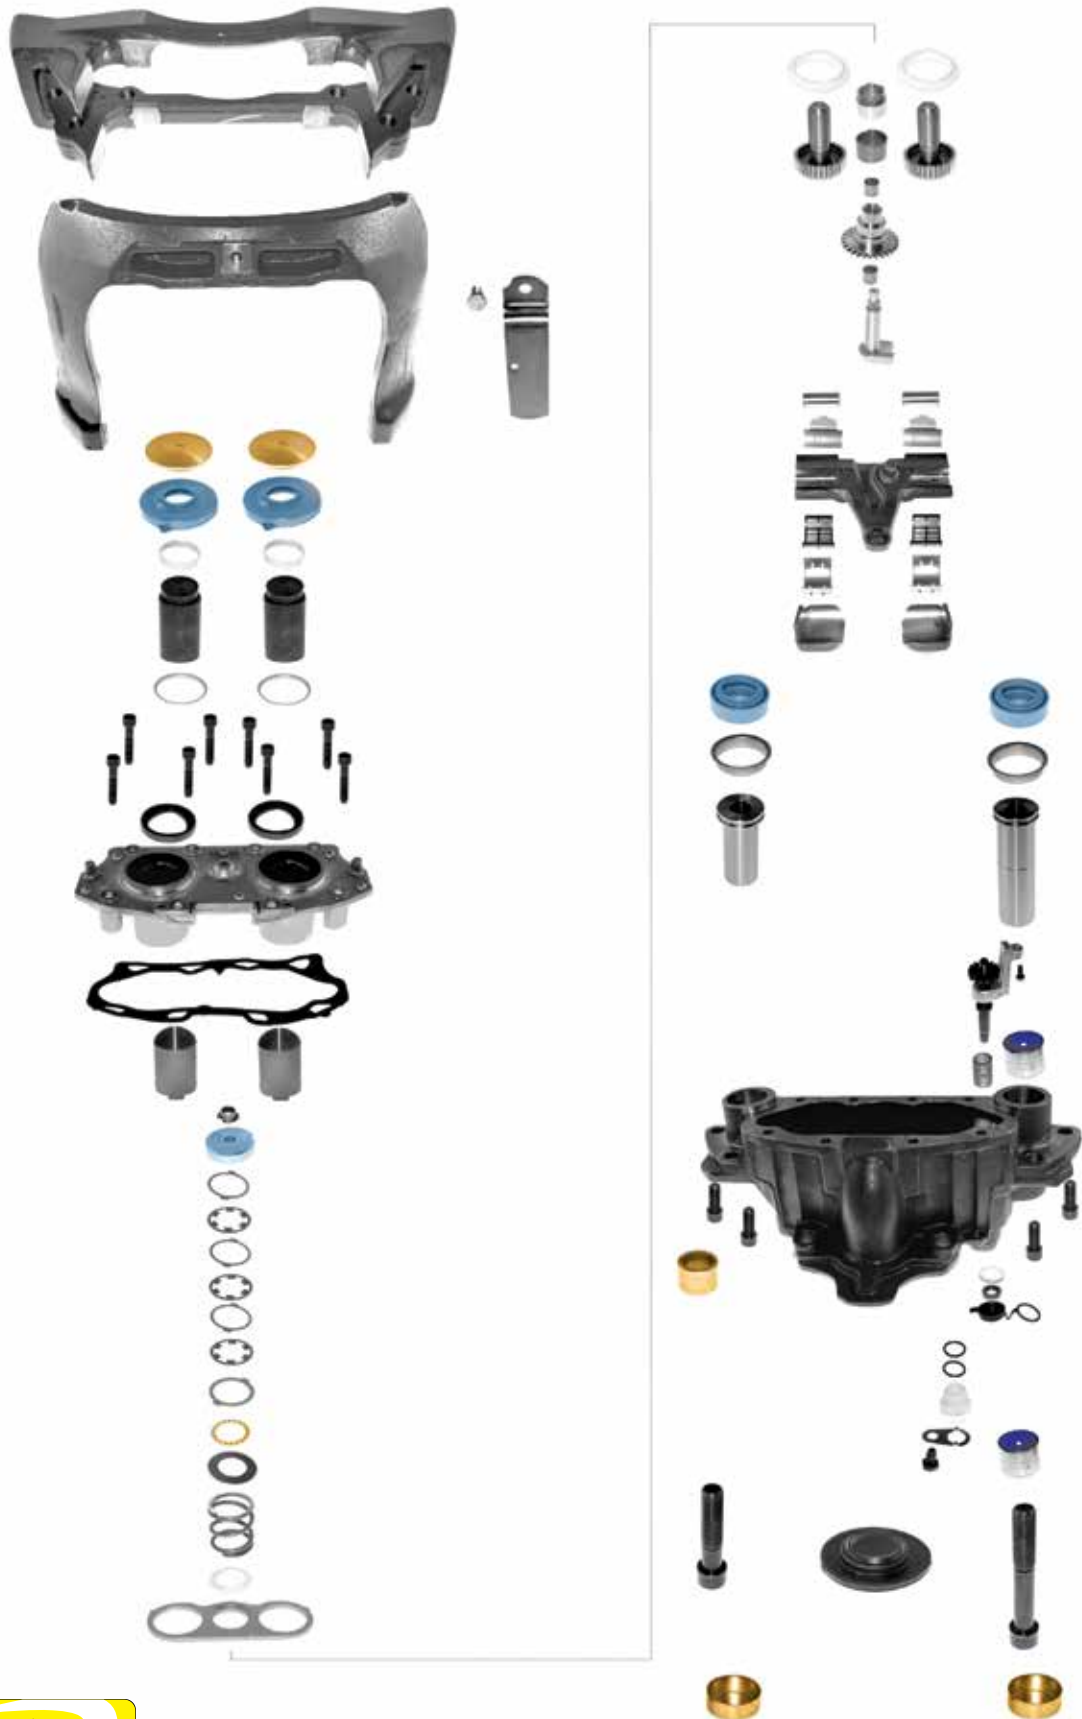

350101 > TOZ LASTİK TAKIMI
CALIPER DUST RUBBER

MCK1139

350109 > TOZ LASTİK TAKIMI
CALIPER DUST RUBBER

ELSA 195 - 225

Atakpar Automotive
www.gewinnerbrake.com

ELSA
195 / 225

ELSA 195 - 225

ELSA
195 / 225