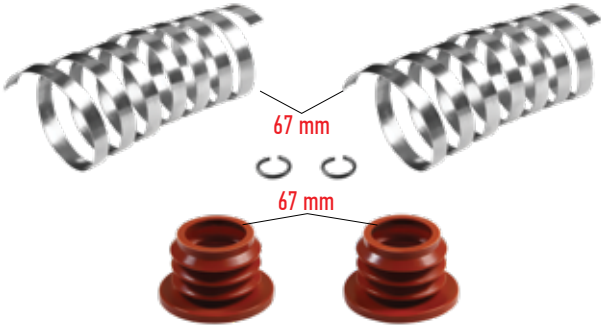

450101 TOZ LASTİK TAKIMI
CALIPER DUST RUBBER SET

89794

GEN1 - GEN 2