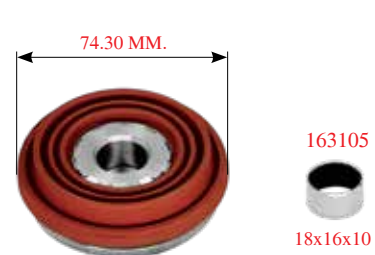

150108 TOZ LASTİK TAKIMI
CALIPER DUST RUBBER SET