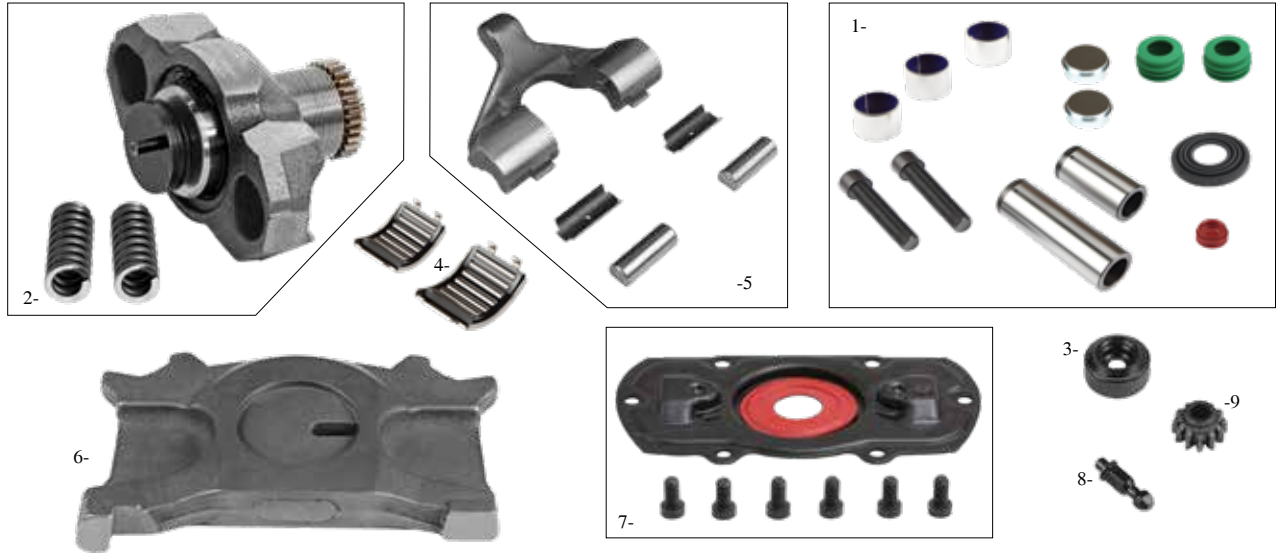

201513 TAMİR SETİ PİMLİ(ÖN) - L / CALIPER ADJUSTING SET(FRONT) - L

PARÇA NO PART NUMBER	STOK KODU STOCK CODE	PARÇA ADI PART NAME	ÖLÇÜ DIMENSION	ADET PIECE
1	252128	TOZ LASTİK VE PERNO TAKIMI / CALIPER PIN & DUST RUBBER SET		1
2	201123	TAMİR SETİ PİMLİ / CALIPER ADJUSTING SET		1
3	270106	KEÇE / SEAL		1
4	208108	MASURA BİLYA TAKIMI / ROLLER BEARING SET		1
5	207115	MASURA BİLYA YATAĞI / LEVER		1
6	205506	BALATA PLEYTİ - L / CALIPER BRAKE PLATE - L		1
7	210107	KAPAK TAKIMI / COVER SET		1
8	261115	PİNYON / PINION		1
9	203105	AYAR DİŞLİSİ / ADJUSTER GEAR		1