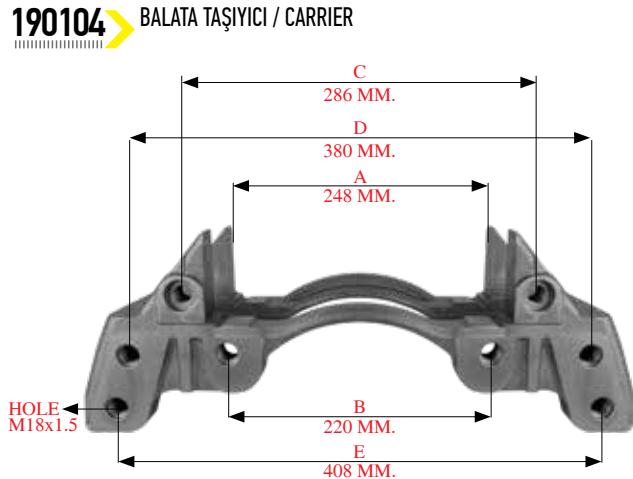

200402 > KALİPER GÖVDESİ - R - PAN 22-1
CALIPER BODY - R - PAN 22-1

200502 > KALİPER GÖVDESİ - L - PAN 22-1
CALIPER BODY - L - PAN 22-1

FOR KNORR TYPE CARRIER

FOR KNORR TYPE CARRIER

190108 > BALATA TAŞIYICI / CARRIER