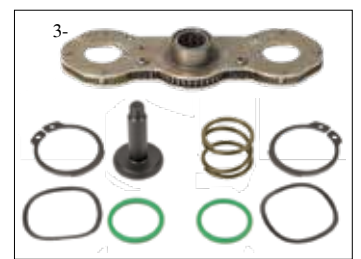

301523 TAMİR SETİ - L / REPAIR SET - L

AUTODROMO BUS

PARÇA NO PART NUMBER	STOK KODU STOCK CODE	PARÇA ADI PART NAME	ÖLÇÜ DIMENSION	ADET PIECE
1	351105	TOZ LASTİK VE PERNO TAKIMI / CALIPER PIN & DUST RUBBER SET		1
2	301534	KALİPER DÜRBÜN SETİ -L- / CALIPER SHAFT HOUSING SET -L-		1
3	315512	AYAR MEKANİZMASI TAKIMI -L- / ADJUSTING MECHANISM SET -L-		1
4	307128	KALİPER ŞAFT BİLYASI / CALIPER SHAFT BALL BEARING		1
5	364119	TAPA / CAP		1
6	313113	KALİPER ŞAFT / CALIPER SHAFT		1
7	308122	MASURA BİLYA / ROLLER BEARING		1
8	308123	MASURA BİLYA / ROLLER BEARING		1
9	361502	KALİPER AYAR CİVATASI -L- / CALIBRATION BOLT -L-		2
10	305106	PLEYT / PLATE		1
11	362125	KALİPER ŞAFT LASTİĞİ / SHAFT RUBBER		1
12	341106	BALATA SABİTLEME ÇUBUĞU / CALIPER STABILIZER BAR		1