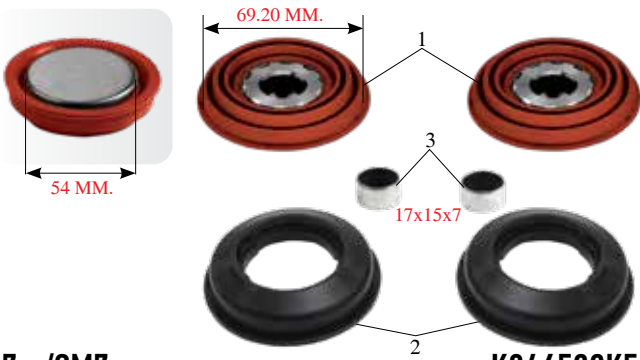

150121 TOZ LASTİK TAKIMI / CALIPER DUST RUBBER SET