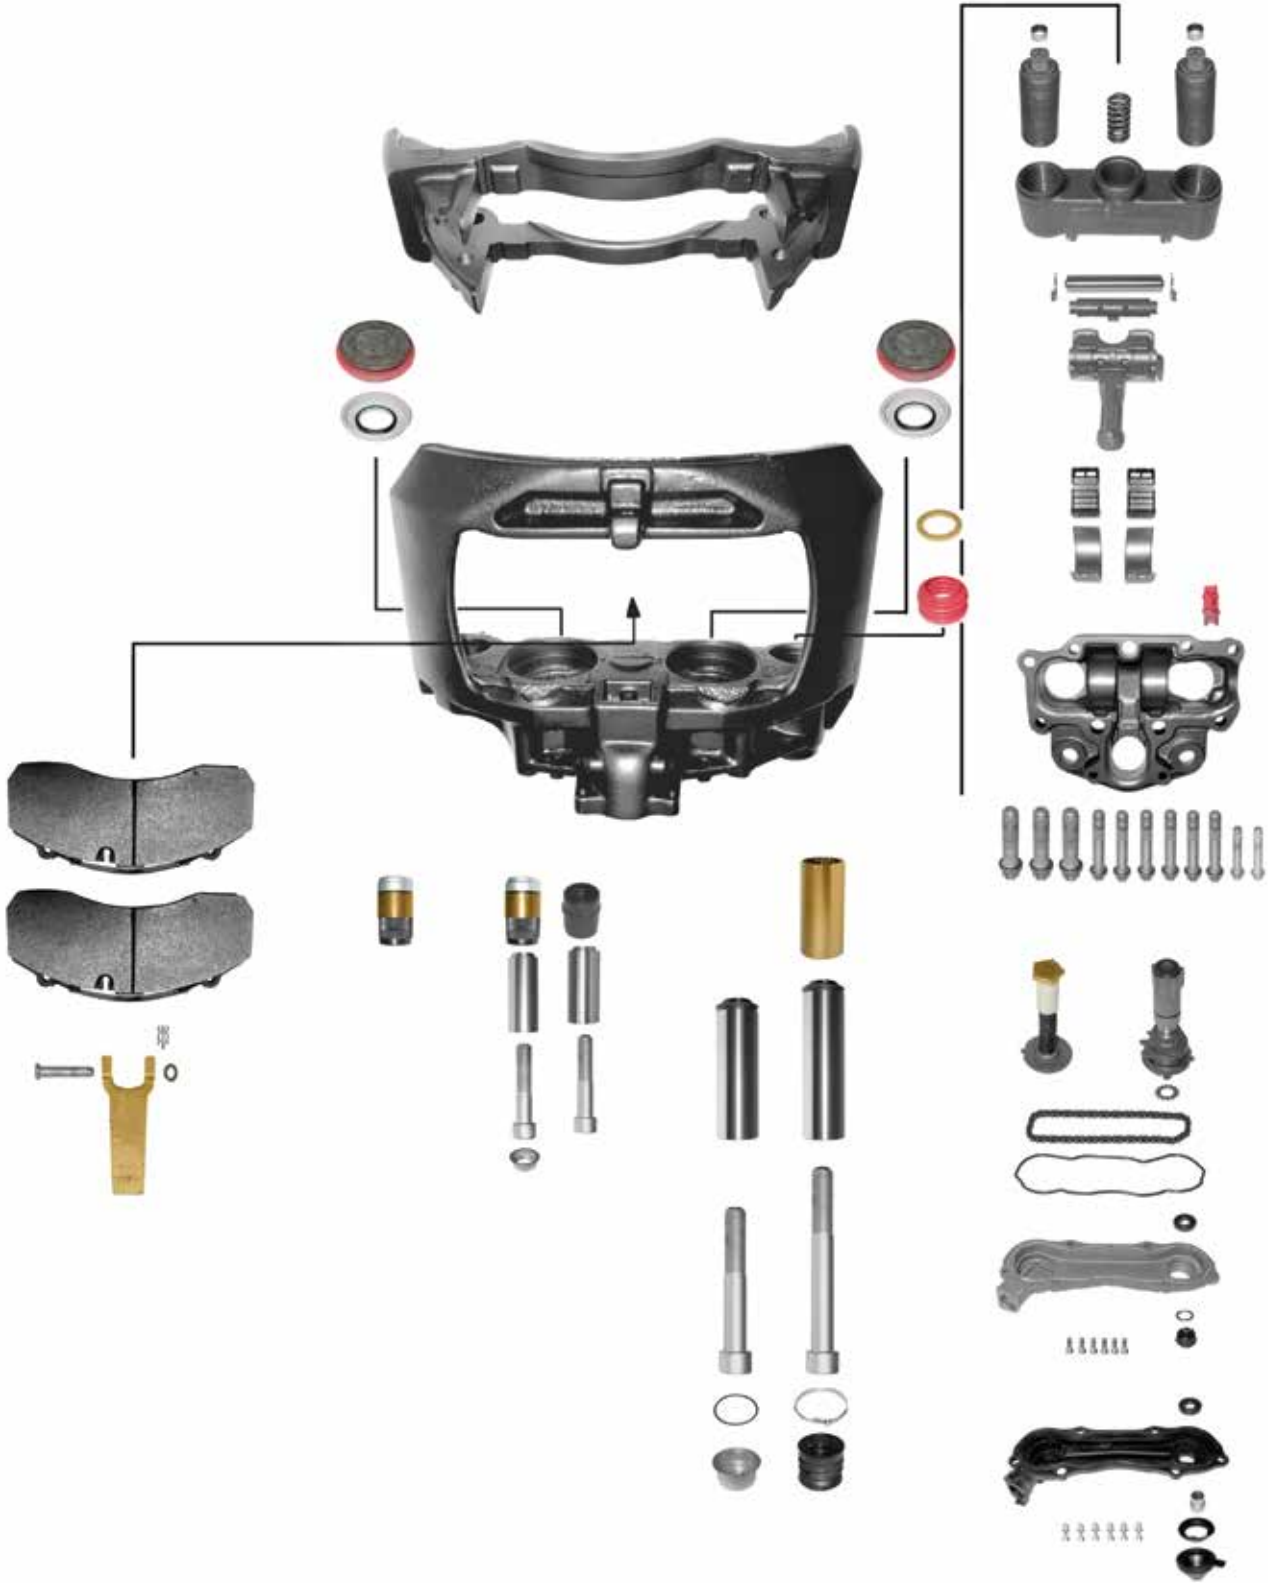

SB 6... / SB 7...

SB 6.../SB 7...
SN 6.../SN 7...
SK 7
SL 7/SM 7 - ST...