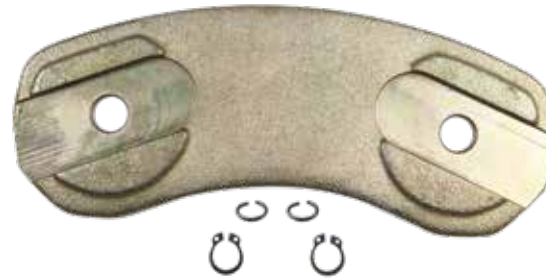

405101 BALATA TUTUCU PLEYTİ / BRAKE LINING PLATE

GEN 1