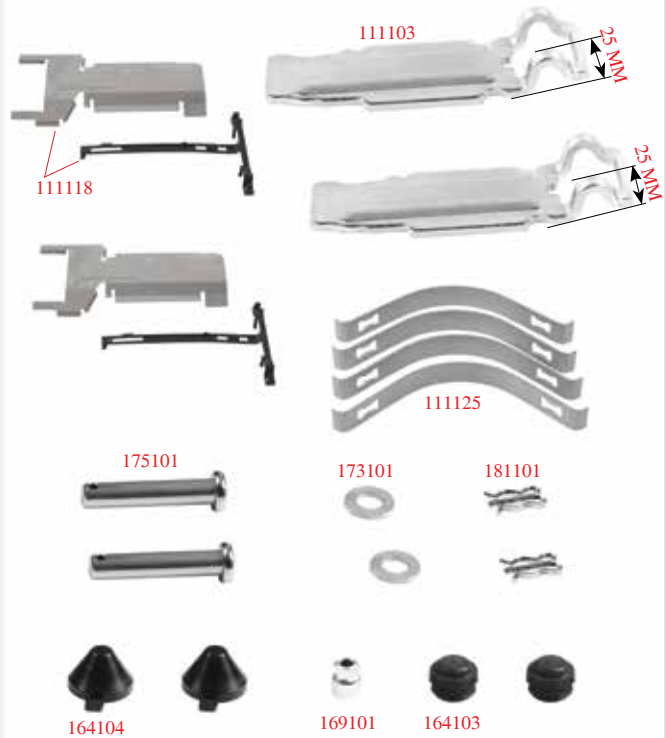

111113 İPAT TUTUCU TAMİR TK.
BRAKE PAD RETAINER KIT

DAR AÇILI

SB6.../SB7...