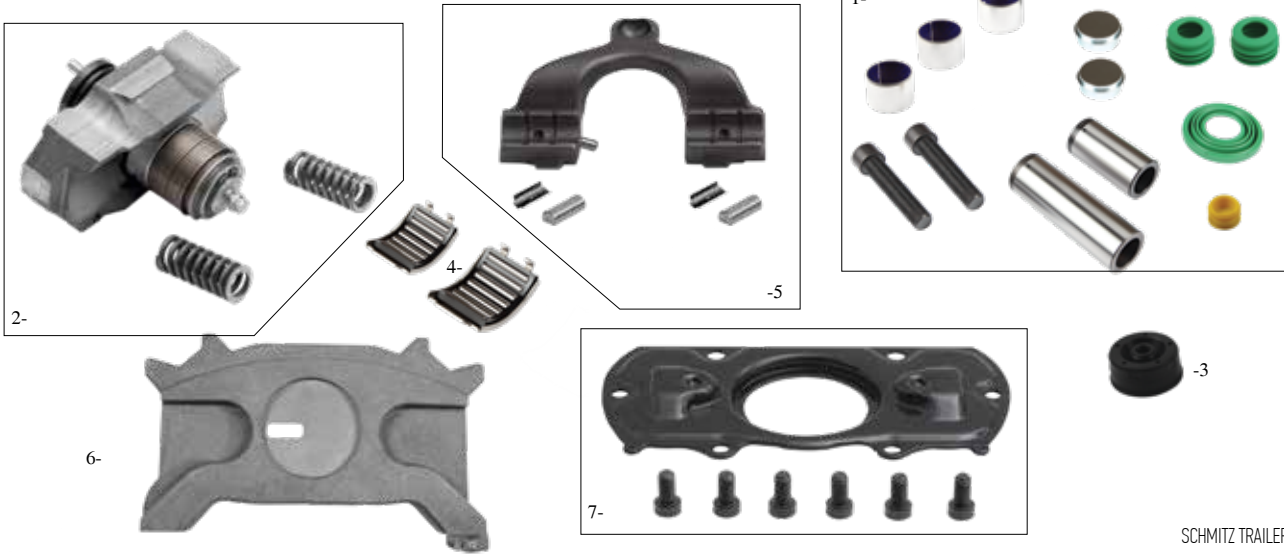

201408 TAMİR SETİ PİMLİ - R / CALIPER ADJUSTING SET - R

SCHMITZ TRAILER

PARÇA NO PART NUMBER	STOK KODU STOCK CODE	PARÇA ADI PART NAME	ÖLÇÜ DIMENSION	ADET PIECE
1	252126	TOZ LASTİK VE PERNO TAKIMI / CALIPER PIN & DUST RUBBER SET		1
2	201114	TAMİR SETİ PİMLİ / CALIPER ADJUSTING SET		1
3	270101	KEÇE / SEAL		1
4	208108	MASURA BİLYA TAKIMI / ROLLER BEARING SET		1
5	207111	MASURA BİLYA YATAĞI / LEVER		1
6	205403	BALATA PLEYTİ - R / CALIPER BRAKE PLATE - R		1
7	210105	KAPAK TAKIMI / COVER SET		1