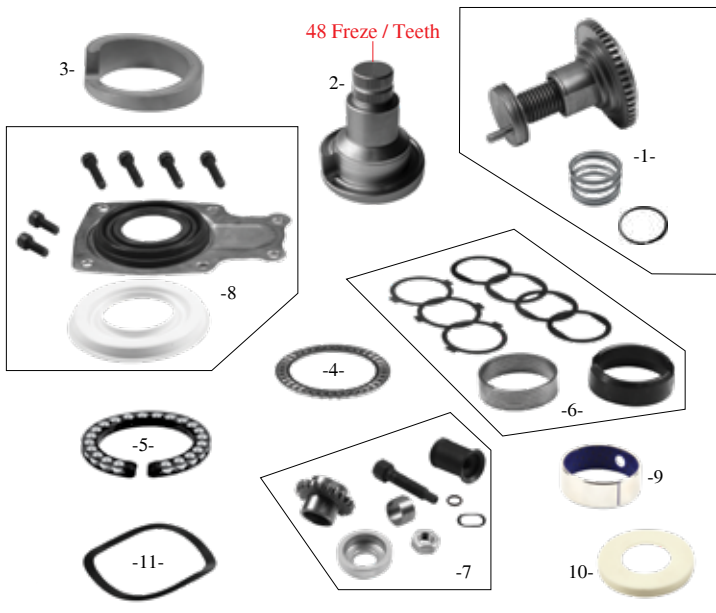

301702 TAMİR SETİ ÖN - L - / CALIPER SET FRONT - L -