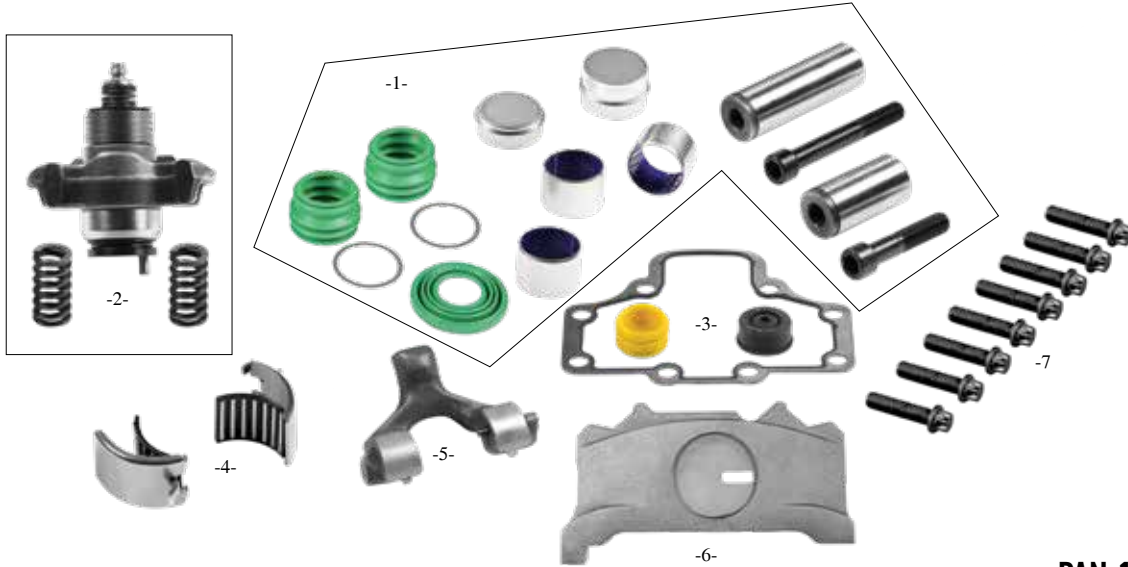

201505 TAMİR SETİ PİMLİ -L / CALIPER ADJUSTING SET (W/PIN) LONG -L 115 MM.

PAN 19-1

PARÇA NO PART NUMBER	STOK KODU STOCK CODE	PARÇA ADI PART NAME	ÖLÇÜ DIMENSION	ADET PIECE
1	252107	TOZ LASTİK VE PERNO TAKIMI / CALIPER PIN & DUST RUBBER SET		1
2	201105	TAMİR SETİ PİMLİ / CALIPER ADJUSTING SET (W/PIN) LONG	115 MM.	1
3	256108	KAPAK CONTA VE KEÇE TAKIMI / CALIPER HEAD GASKET AND SEAL SET		1
4	208101	MASURA BİLYA / ROLLER BEARING		1
5	207101	MASURA BİLYA YATAĞI / LEVER		1
6	205504	BALATA PLEYTİ YARIKLI -L / CALIPER BRAKE LINING PLATE (W/GROOVE) -L		1
7	261108	KAPAK CİVATASI / COVER BOLT	40 MM./10x1	8