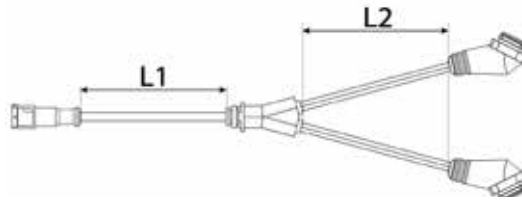

030180 > SENSÖR BAĞLANTI KABLOSU
SENSOR CONNECTION CABLE

STOK KODU STOCK CODE	OEM NO	L (CM)
030180	1524331	110
	1525357	

SOKET TIP
PLUG TYPE

SOKET TIP
PLUG TYPE