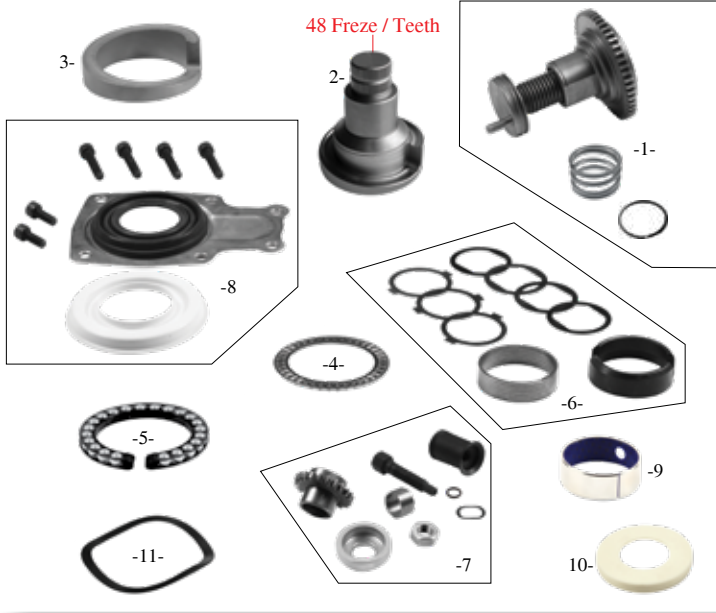

301602 TAMİR SETİ ÖN - R - / CALIPER SET FRONT - R -