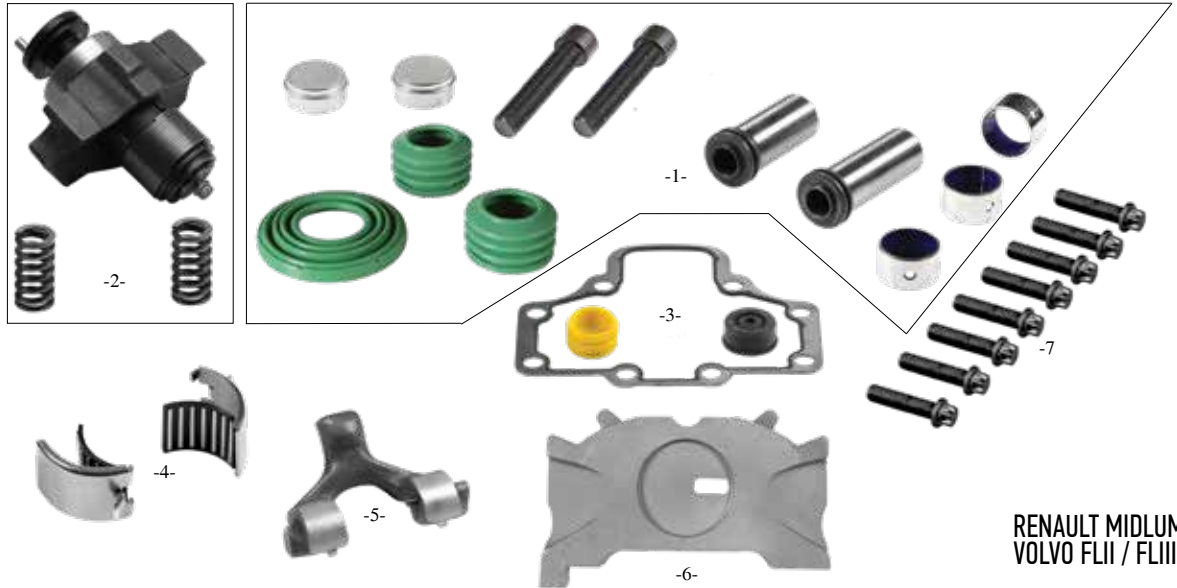

201501 TAMİR SETİ PİMLİ -L / CALIPER ADJUSTING SET (W/PIN) -L

MAXX 17

RENAULT MIDLUM
VOLVO FLII / FLIII

PARÇA NO PART NUMBER	STOK KODU STOCK CODE	PARÇA ADI PART NAME	ÖLÇÜ DIMENSION	ADET PIECE
1	252136	TOZ LASTİK VE PERNO TAKIMI / CALIPER PIN & DUST RUBBER SET		1
2	201125	TAMİR SETİ PİMLİ / CALIPER ADJUSTING SET (W/PIN)		1
3	256108	KAPAK CONTA VE KEÇE TAKIMI / CALIPER HEAD GASKET AND SEAL SET		1
4	208101	MASURA BİLYA / ROLLER BEARING		1
5	207118	MASURA BİLYA YATAĞI / LEVER		1
6	205507	BALATA PLEYTİ YARIKLI -L / CALIPER BRAKE LINING PLATE (W/GROOVE) -L		1
7	261108	KAPAK CİVATASI / COVER BOLT	40 MM./10x1	8