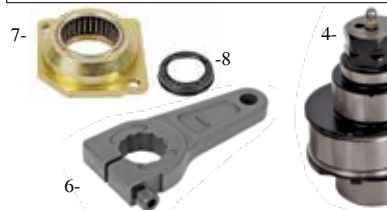

PARÇA NO PART NUMBER	STOK KODU STOCK CODE	PARÇA ADI PART NAME	ÖLÇÜ DIMENSION	ADET PIECE
1	352138	TOZ LASTİK VE PERNO TAKIMI / CALİPER DUST RUBBER AND PIN SET		1
2	301507	KALİPER DÜRBÜN SETİ -L CALİPER / SHAFT HOUSING SET -L -		1
3	315505	AYAR MEKANİZMASI TAKIMI -L- / ADJUSTING MECHANISM SET -L-		1
4	313114	ŞAFT / SHAFT		1
5	370112	KECE / SEAL		1
6	314103	KALİPER ŞAFT LEVYESİ / CALİPER SHAFT LEVER	90 MM	1
7	307106	KALİPER ŞAFT BİLYASI / CALİPER SHAFT BALL BEARING		1
8	370113	KECE / SEAL		1
9	378104	RAYNEL / WAVY WASHER		1
10	364119	TAPA / CAP		1
11	305105	PLEYT / PLATE	37x15	1
12	361501	KALİPER AYAR CİVATASI -L- / CALIBRATION BOLT -L-		2
13	308110	MASURA BİLYA / ROLLER BEARING		1
14	362115	KALİPER ŞAFT LASTİĞİ / SHAFT RUBBER		1
15	308111	MASURA BİLYA / ROLLER BEARING		1
16	341102	BALATA SABİTLEME ÇUBUĞU / CALİPER STABILIZER BAR		1