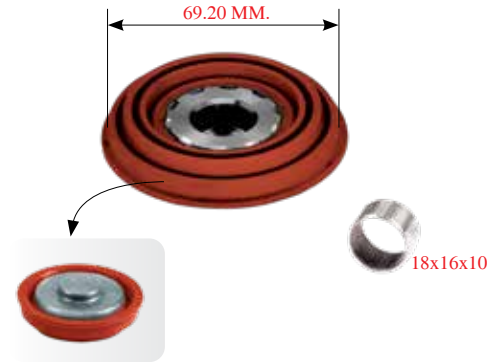

150110 > TOZ LASTİK TAKIMI
CALIPER DUST RUBBER SET