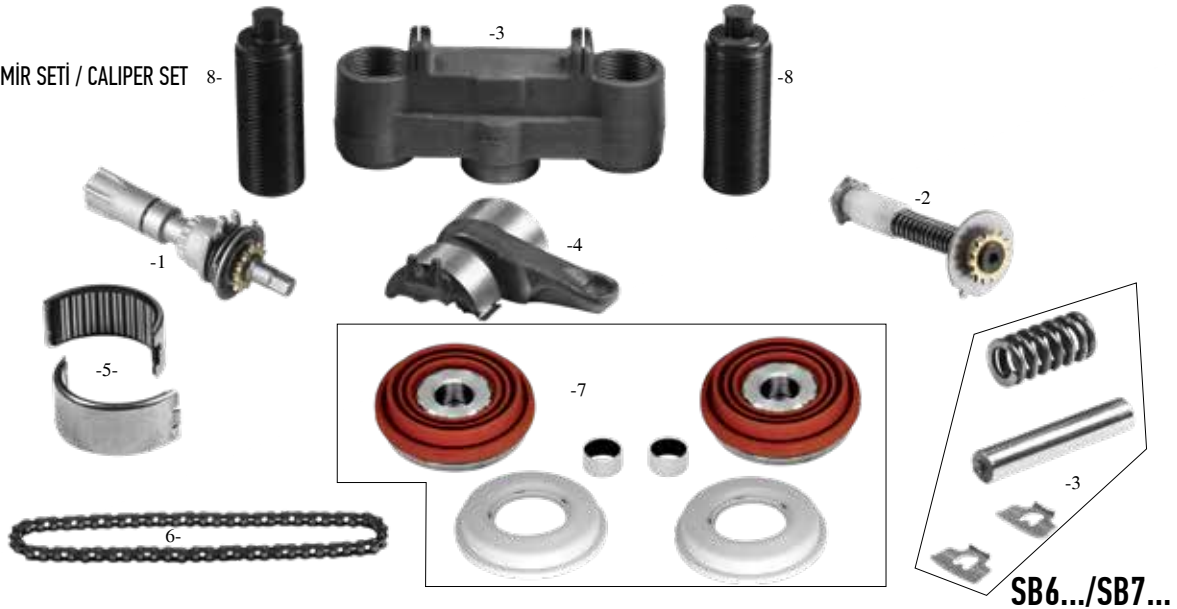

101102 TAMİR SETİ / CALIPER SET

SB6.../SB7...

PARÇA NO PART NUMBER	STOK KODU STOCK CODE	PARÇA ADI PART NAME	ÖLÇÜ DIMENSION	ADET PIECE
1	102101	AYAR MEKANİZMASI / ADJUSTING MECHANISM SHAFT		1
2	102103	AYAR MEKANİZMASI PİNYON DİŞLİ / PINION SHAFT		1
3	104101	DÜRBÜN TAKIMI / SHAFT HOUSING SET		1
4	107102	MASURA BİLYA YATAĞI / LEVER	0°	1
5	108101	MASURA BİLYA / ROLLER BEARING		1
6	109101	MEKANİZMA ZİNCİRİ / CHAIN	29 LINK	1
7	150105	TOZ LASTİK TAKIMI / CALIPER DUST RUBBER SET	74.30 MM.	1
8	161101	AYAR CIVATASI 3 DİŞ / CALIBRATION BOLT	3 TEETH	2