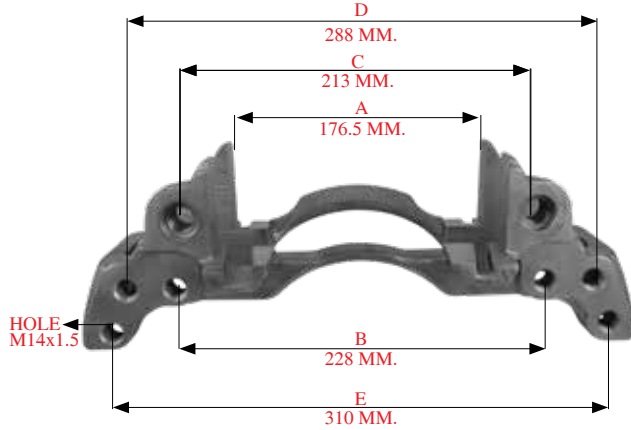

290102 > BALATA TAŞIYICI - L - PAN 17
CARRIER - L - PAN 17