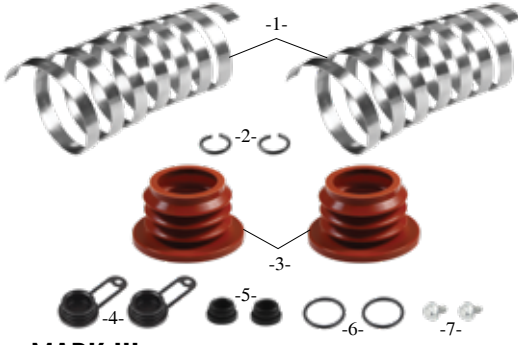

450106 TOZ LASTİK TAKIMI
CALIPER DUST RUBBER SET