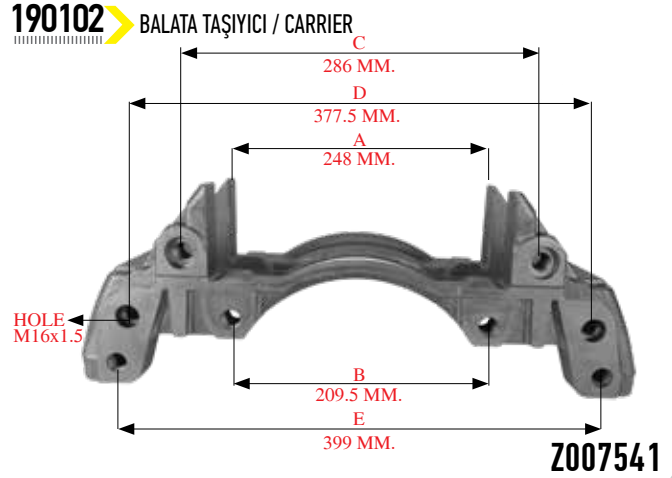

200402 > KALİPER GÖVDESİ - R - PAN 22-1
CALIPER BODY - R - PAN 22-1

200502 > KALİPER GÖVDESİ - L - PAN 22-1
CALIPER BODY - L - PAN 22-1

FOR KNORR TYPE CARRIER

FOR KNORR TYPE CARRIER

190108 > BALATA TAŞIYICI / CARRIER