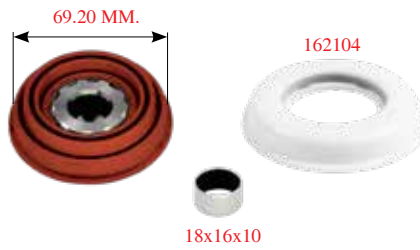

150103 TOZ LASTİK TAKIMI
CALIPER DUST RUBBER SET