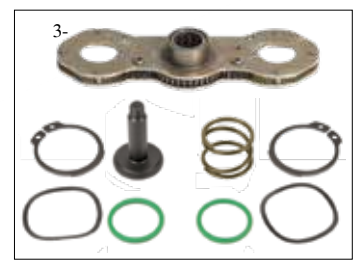

AUTODROMO BUS

PARÇA NO PART NUMBER	STOK KODU STOCK CODE	PARÇA ADI PART NAME	ÖLÇÜ DIMENSION	ADET PIECE
1	351105	TOZ LASTİK VE PERNO TAKIMI / CALIPER PIN & DUST RUBBER SET		1
2	301434	KALİPER DÜRBÜN SETİ -R- / CALIPER SHAFT HOUSING SET-R-		1
3	315412	AYAR MEKANİZMASI TAKIMI -R- / ADJUSTING MECHANISM SET -R-		1
4	307128	KALİPER ŞAFT BİLYASI / CALIPER SHAFT BALL BEARING		1
5	364119	TAPA / CAP		1
6	313113	KALİPER ŞAFT / CALIPER SHAFT		1
7	308122	MASURA BİLYA / ROLLER BEARING		1
8	308123	MASURA BİLYA / ROLLER BEARING		1
9	361402	KALİPER AYAR CİVATASI -R- / CALIBRATION BOLT -R-		2
10	305106	PLEYT / PLATE		1
11	362125	KALİPER ŞAFT LASTİĞİ / SHAFT RUBBER		1
12	341106	BALATA SABİTLEME ÇUBUĞU / CALIPER STABILIZER BAR		1