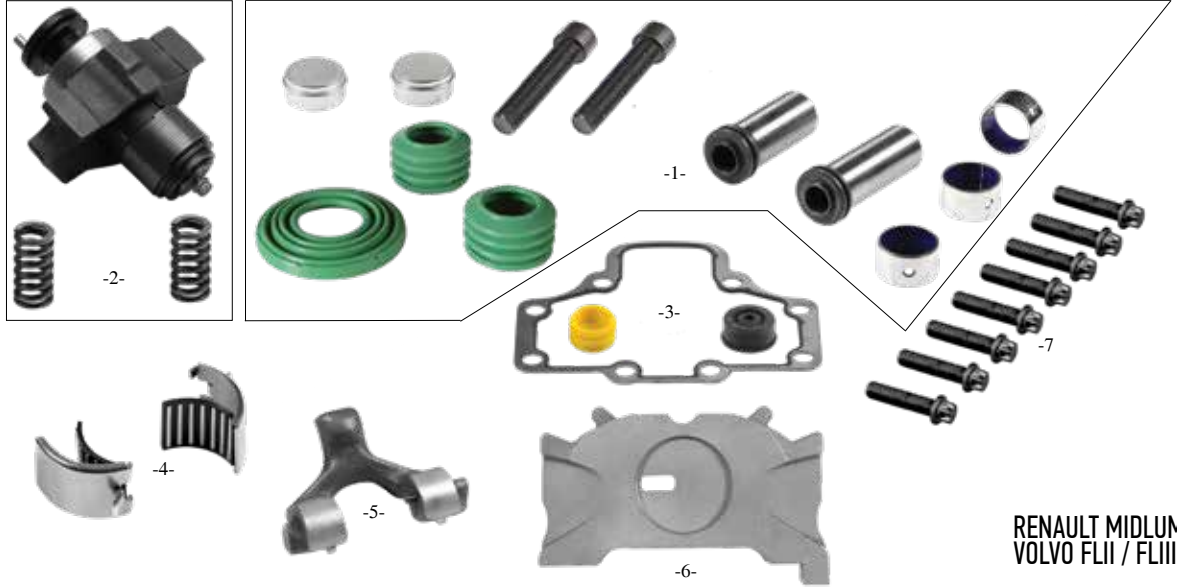

201401 TAMİR SETİ PİMLİ -R / CALIPER ADJUSTING SET (W/PIN) -R

MAXX 17

RENAULT MIDLUM
VOLVO FLII / FLIII

PARÇA NO PART NUMBER	STOK KODU STOCK CODE	PARÇA ADI PART NAME	ÖLÇÜ DIMENSION	ADET PIECE
1	252136	TOZ LASTİK VE PERNO TAKIMI / CALIPER PIN & DUST RUBBER SET		1
2	201125	TAMİR SETİ PİMLİ / CALIPER ADJUSTING SET (W/PIN)		1
3	256108	KAPAK CONTA VE KEÇE TAKIMI / CALIPER HEAD GASKET AND SEAL SET		1
4	208101	MASURA BİLYA / ROLLER BEARING		1
5	207118	MASURA BİLYA YATAĞI / LEVER		1
6	205407	BALATA PLEYTİ YARIKLI -R / CALIPER BRAKE LINING PLATE (W/GROOVE) -R		1
7	261108	KAPAK CİVATASI / COVER BOLT	40 MM./10x1	8