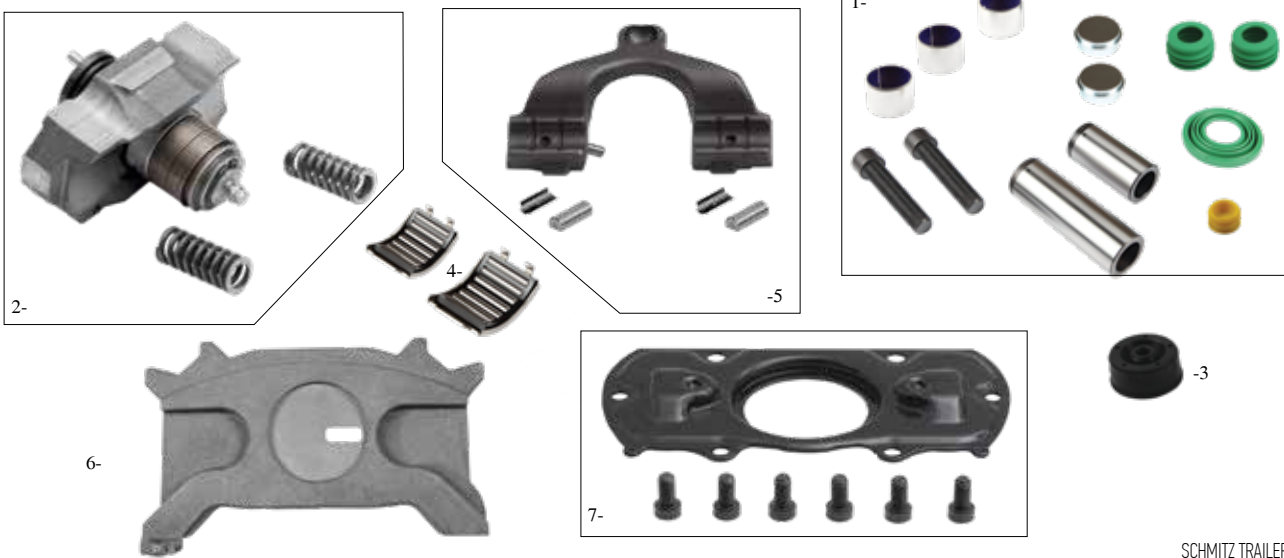

201508 TAMİR SETİ PİMLİ - L / CALIPER ADJUSTING SET - L

SCHMITZ TRAILER

PARÇA NO PART NUMBER	STOK KODU STOCK CODE	PARÇA ADI PART NAME	ÖLÇÜ DIMENSION	ADET PIECE
1	252126	TOZ LASTİK VE PERNO TAKIMI / CALIPER PIN & DUST RUBBER SET		1
2	201114	TAMİR SETİ PİMLİ / CALIPER ADJUSTING SET		1
3	270101	KEÇE / SEAL		1
4	208108	MASURA BİLYA TAKIMI / ROLLER BEARING SET		1
5	207111	MASURA BİLYA YATAĞI / LEVER		1
6	205503	BALATA PLEYTİ - L / CALIPER BRAKE PLATE - L		1
7	210105	KAPAK TAKIMI / COVER SET		1