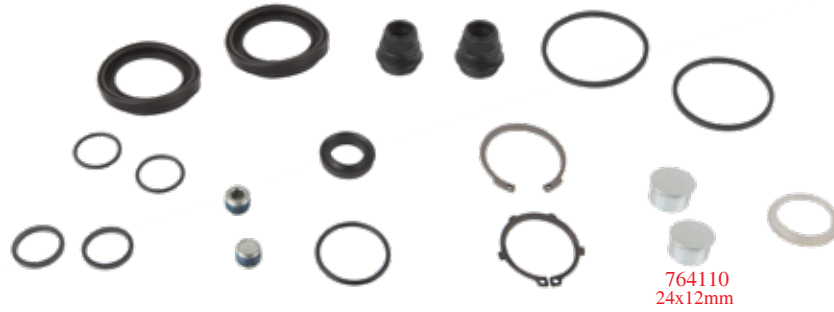

SP9670

779141 KALİPER TOZ LASTİK VE KEÇE TAKIMI
CALIPER BOOT & SEAL REPAIR SET

Ø 68 REAR