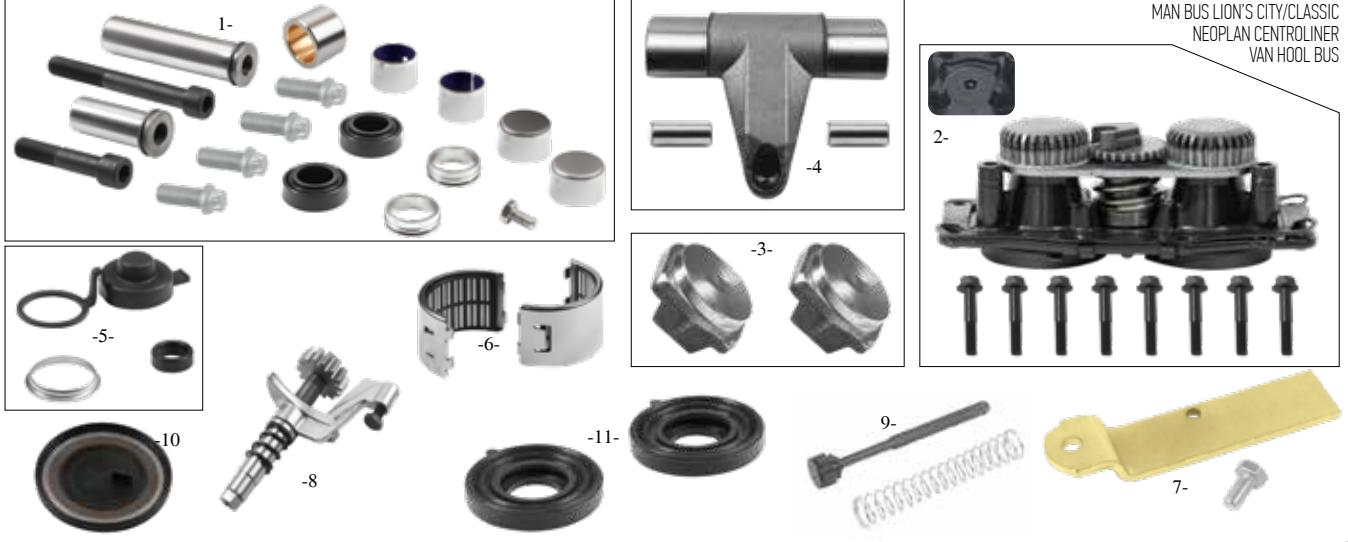

PARÇA NO PART NUMBER	STOK KODU STOCK CODE	PARÇA ADI PART NAME	ÖLÇÜ DIMENSION	ADET PIECE
1	352119	TOZ LASTİK VE PERNO TAKIMI / CALIPER PIN & DUST RUBBER SET		1
2	301102	MEKANİZMA SETİ BİLYALI / MECHANISM ASS'Y (W/BEARING)		1
3	307104	KALİPER BİLYA YATAK TAKIMI / CALIPER BEARING LEVER SET		1
4	307123	MASURA BİLYA YATAK TAKIMI / LEVER		1
5	356106	KAUÇUK TAPA TAKIMI / RUBBER CAP SET		1
6	308105	MASURA BİLYA / ROLLER BEARING		1
7	311120	İPAT TUTUCU TAMİR TAKIMI / BRAKE PAD RETAINER KIT		1
8	303401	MANUEL AYAR DİŞLİSİ- R / MANUAL ADJUSTING GEAR- R		1
9	341108	BALATA SEVİYE GÖSTERGESİ / INDICATOR		1
10	370116	KEÇE / SEAL		1
11	350101	TOZ LASTİK TAKIMI / CALIPER DUST RUBBER		1