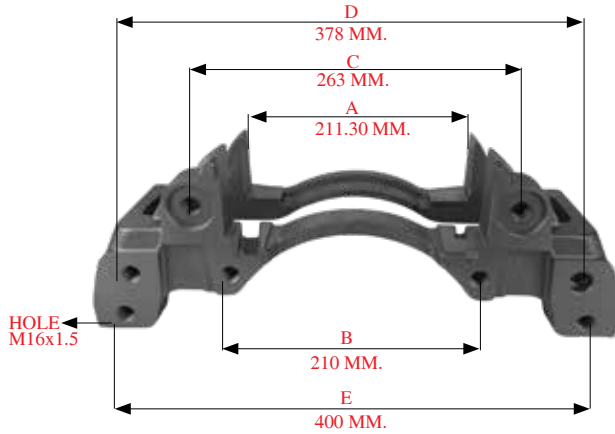

3080005020 - 40225015

290103 > BALATA TAŞIYICI - R - PAN 22-1
CARRIER - R - PAN 22-1