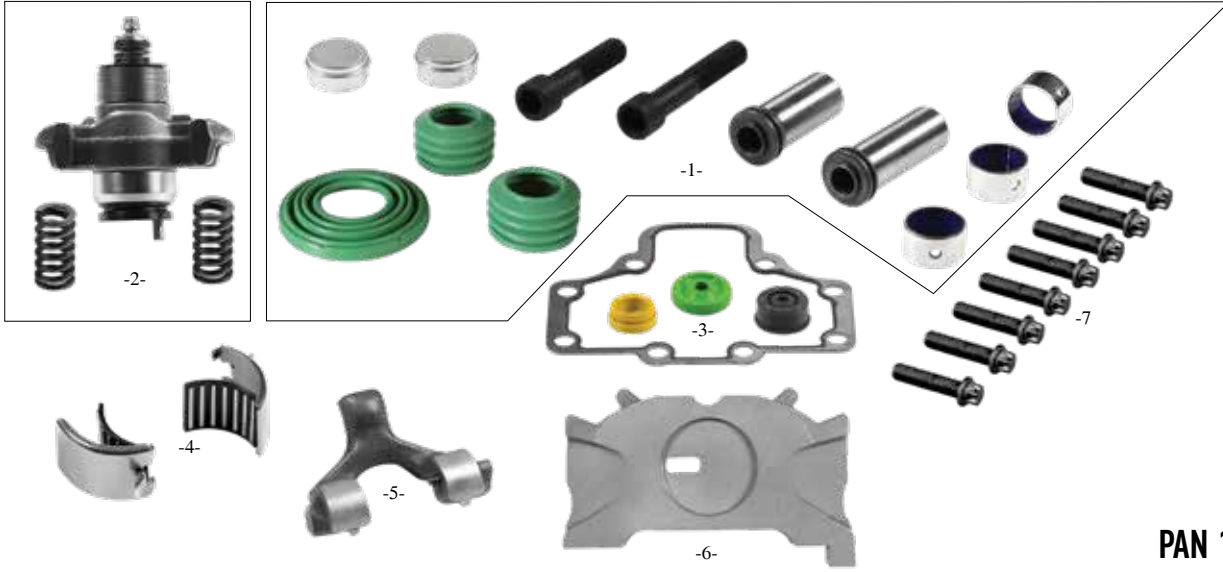

Atakpar Automotive
www.gewinnerbrake.com

PAN 17

PAN 17
PAN 19 - 1
PAN 22 - 1

201403 TAMİR SETİ PİMLİ -R / CALIPER ADJUSTING SET (W/PIN) SHORT -R 110 MM.

PAN 17

PARÇA NO PART NUMBER	STOK KODU STOCK CODE	PARÇA ADI PART NAME	ÖLÇÜ DIMENSION	ADET PIECE
1	252101	TOZ LASTİK VE PERNO TAKIMI / CALIPER PIN & DUST RUBBER SET		1
2	201104	TAMİR SETİ PİMLİ / CALIPER ADJUSTING SET (W/PIN) SHORT	110 MM.	1
3	256104	KAPAK CONTA VE KEÇE TAKIMI / CALIPER HEAD GASKET AND SEAL SET		1
4	208101	MASURA BİLYA / ROLLER BEARING		1
5	207101	MASURA BİLYA YATAĞI / LEVER		1
6	205402	BALATA PLEYTİ YARIKLI -R / CALIPER BRAKE LINING PLATE (W/GROOVE) -R		1
7	261108	KAPAK CİVATASI / COVER BOLT	40 MM./10x1	8