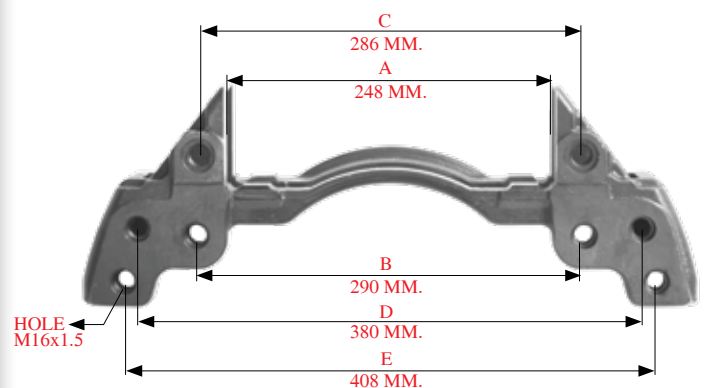

190115 > BALATA TAŞIYICI / CARRIER

MB CONNECTO