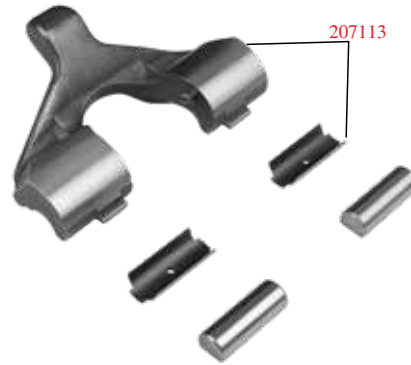

207109 MASURA BİLYA YATAĞI
LEVER