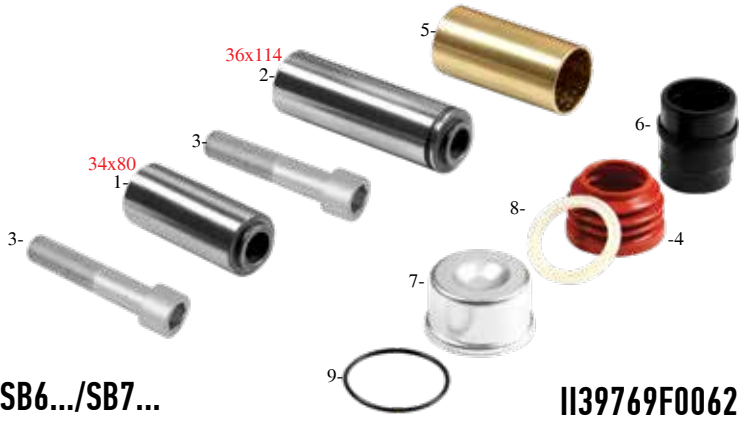

151113 > PERNO TAKIMI / PIN SET