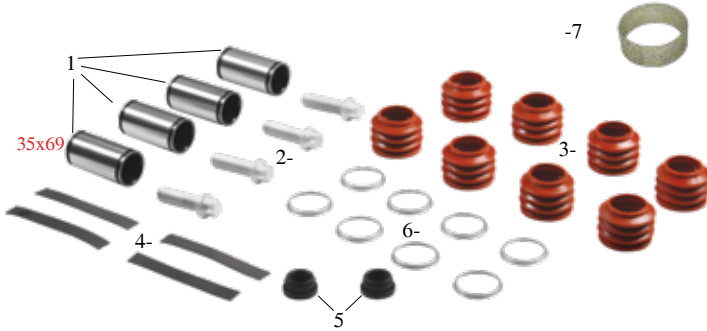

452107 TOZ LASTİK VE PERNO TAKIMI
CALIPER DUST RUBBER & PIN SET

ALTERNATIVE

MARK III - MARK IV

PARÇA NO PART NUMBER	STOK KODU STOCK CODE	PARÇA ADI PART NAME	ÖLÇÜ DIMENSION	ADET PIECE
1	460102	PERNO / PIN	35x69 MM.	4
2	161120	PERNO CİVATASI / PIN BOLT	53 MM./14x2	4
3	462102	PERNO KÖRÜKLÜ LASTİK KIRMIZI CALIPER PIN DUST RUBBER RED		8
4	463101	FİBER BURÇ / BUSH		4
5	464104	PLASTİK TAPA / RUBBER CAP		2
6	467101	PERNO YÜZÜĞÜ / PIN RING	42x36x4	8
7	BU BURÇ, 463101 YERİNE ALTERNATİF OLARAK SUNULMUŞTUR. WE PRESENT THIS BUSH SET, INSTEAD OF 463101 ALTERNATIVELY.