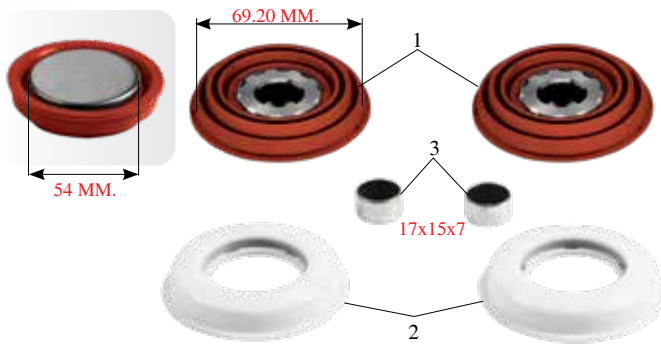

150113 TOZ LASTİK TAKIMI / CALIPER DUST RUBBER SET