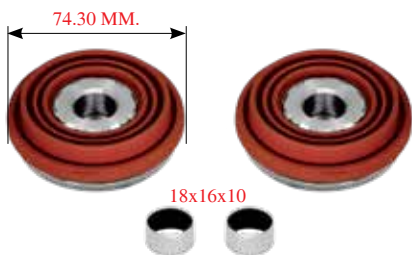

150106 TOZ LASTİK TAKIMI
CALIPER DUST RUBBER SET