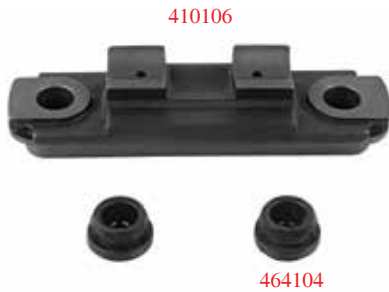

410104 > KALİPER KAPAĞI
CALIPER COVER