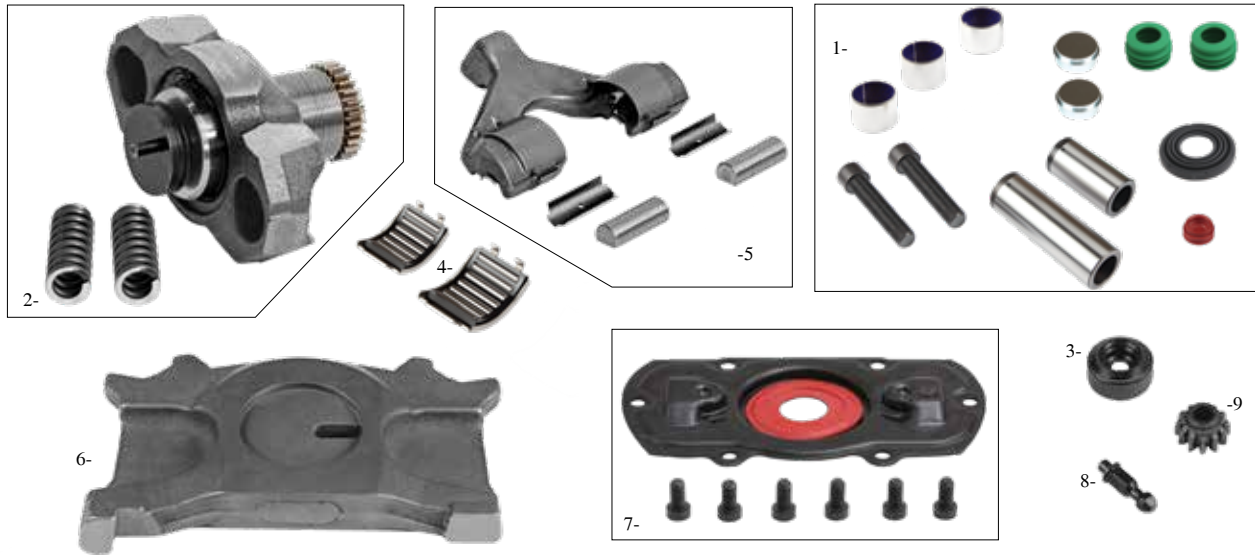

201512 TAMİR SETİ PİMLİ(ARKA) - L / CALIPER ADJUSTING SET(REAR) - L

PARÇA NO PART NUMBER	STOK KODU STOCK CODE	PARÇA ADI PART NAME	ÖLÇÜ DIMENSION	ADET PIECE
1	252128	TOZ LASTİK VE PERNO TAKIMI / CALIPER PIN & DUST RUBBER SET		1
2	201123	TAMİR SETİ PİMLİ / CALIPER ADJUSTING SET		1
3	270106	KEÇE / SEAL		1
4	208108	MASURA BİLYA TAKIMI / ROLLER BEARING SET		1
5	207117	MASURA BİLYA YATAĞI / LEVER		1
6	205506	BALATA PLEYTİ - L / CALIPER BRAKE PLATE - L		1
7	210107	KAPAK TAKIMI / COVER SET		1
8	261115	PİNYON / PINION		1
9	203105	AYAR DİŞLİSİ / ADJUSTER GEAR		1