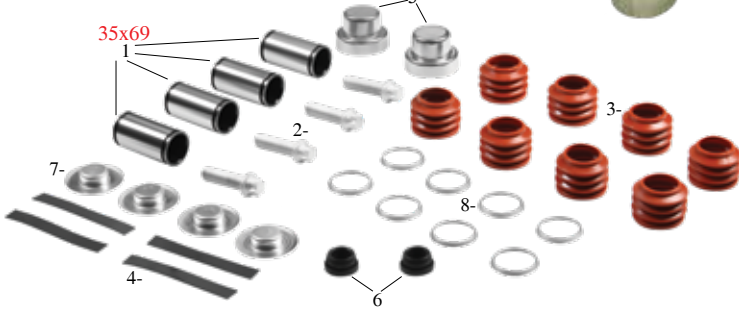

452104 TOZ LASTİK VE PERNO TAKIMI
CALIPER DUST RUBBER AND PIN SET

ALTERNATIVE

9

MARK III - MARK IV

89541

PARÇA NO PART NUMBER	STOK KODU STOCK CODE	PARÇA ADI PART NAME	ÖLÇÜ DIMENSION	ADET PIECE
1	460102	PERNO / PIN	35x69 MM.	4
2	161120	PERNO CİVATASI / PIN BOLT	53 MM./14x2	4
3	462102	PERNO KÖRÜKLÜ LASTİK KIRMIZI CALIPER PIN DUST RUBBER RED		8
4	463101	FİBER BURÇ / BUSH		4
5	464103	PERNO TAPASI / PIN CAP	58x40	2
6	464104	PLASTİK TAPA / RUBBER CAP		2
7	464106	PERNO TAPASI / PIN CAP	56x12	4
8	467101	PERNO YÜZÜĞÜ / PIN RING	42x36x4	8
9		BU BURÇ, 463101 YERİNE ALTERNATİF OLARAK SUNULMUŞTUR. WE PRESENT THIS BUSH SET, INSTEAD OF 463101 ALTERNATIVELY.		