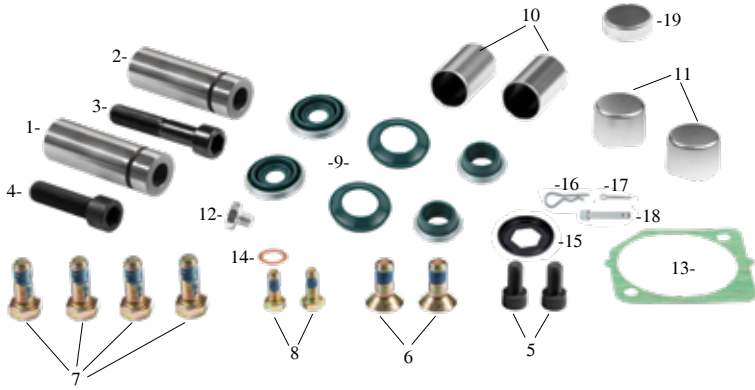

305502 > PLEYT -L-
PLATE -L-

DX195

010101 > GRES YAĞI / GREASE

352113 TOZ LASTİK VE PERNO TAKIMI / CALIPER DUST RUBBER AND PIN SET

MCK1171

PARÇA NO PART NUMBER	STOK KODU STOCK CODE	PARÇA ADI PART NAME	ÖLÇÜ DIMENSION	ADET PIECE
1	360119	PERNO / PIN	32x97-37 MM.	1
2	360120	PERNO / PIN	32x97-62 MM.	1
3	361112	PERNO CİVATASI / PIN BOLT	85MM./16x1,5	1
4	361113	PERNO CİVATASI / PIN BOLT	60MM./16x1,5	1
5	361116	CİVATA / BOLT	20MM./M10x1,5	2
6	361117	CİVATA / BOLT	20MM./M12x1,75	2
7	361118	CİVATA / BOLT	30MM./M12x1,75	4
8	361119	CİVATA / BOLT	20MM./M8x1,25	2
9	350111	PERNO TOZ LASTİĞİ KÜÇÜK DUST RUBBER SMALL		1
10	363119	PERNO BURCU / PIN BUSH	36x32x55	2
11	364106	PERNO TAPASI / PIN CAP	42x28	2
12	364111	TAPA CİVATA / CAP BOLT		1
13	371114	CONTA / GASKET		1
14	373109	TAPA PULU / CAP WASHER		1
15	362115	ALTİGEN LASTİK / DUST COVER		1
16	381109	KOPILYA / WASHER		1
17	381108	KOPILYA / WASHER		1
18	375102	PİM / PIN		1
19	364119	TAPA / CAP	37x15	1