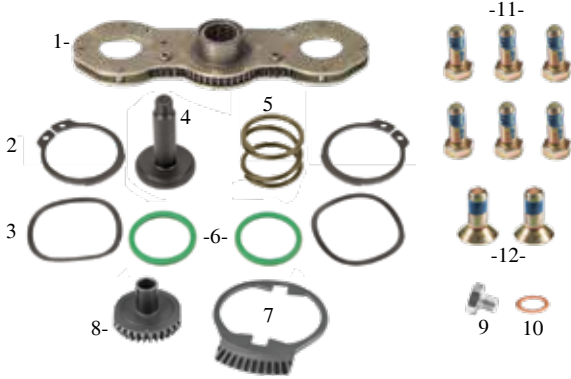

315508 AYAR MEKANİZMASI TAKIMI -L-
ADJUSTING MECHANISM SET -L-

PARÇA NO PART NUMBER	STOK KODU STOCK CODE	PARÇA ADI PART NAME	ÖLÇÜ DIMENSION	ADET PIECE
1	315511	AYAR MEKANİZMASI -L- ADJUSTING MECHANISM -L-		1
2	381111	SEGMAN / RING		2
3	378105	RAYNEL / WAVY WASHER		2
4	361139	SABİTLEME VIDASI LOCKING BOLT		1
5	372112	BASKI YAYI / SHAFT HOUSING		1
6	370126	KEÇE / SEAL		2
7	303116	DIŞLİ / GEAR		1
8	303118	DIŞLİ / GEAR		1
9	364111	TAPA CİVATA / CAP BOLT		1
10	373109	TAPA PULU / CAP WASHER		1
11	361137	CİVATA / BOLT	M10x1,5x25	6
12	361136	CİVATA / BOLT	M10x1,5x20	2