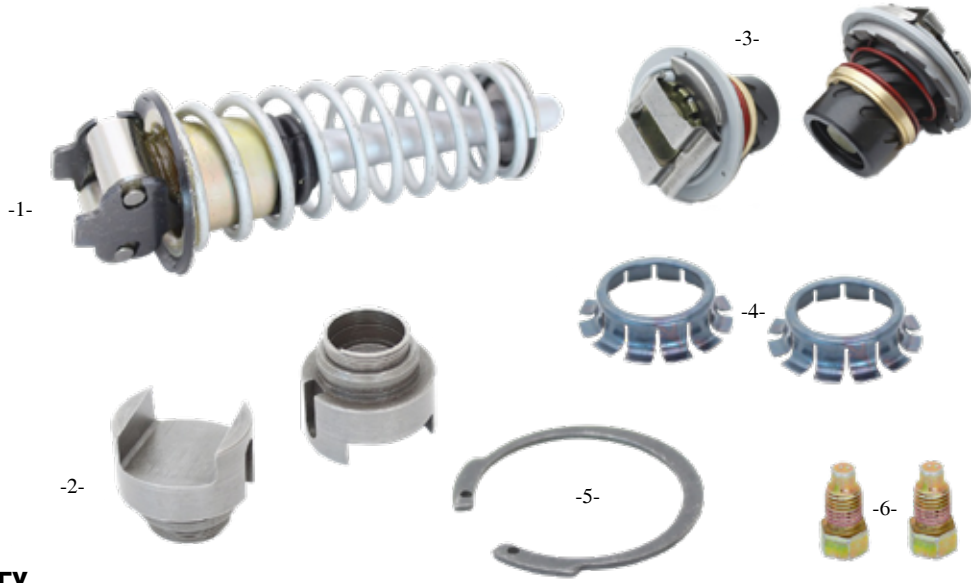

68191066 - 166093 - 1696450

WEDGE BRAKE

701119 TAMİR SETİ / COMPLETE REPAIR KIT

MAN L2000 / M2000
MAN F9 / G90 / M90
MAN BUS SR / NL

360 SIMPLEX

PARÇA NO PART NUMBER	STOK KODU STOCK CODE	PARÇA ADI PART NAME	ÖLÇÜ DIMENSION	ADET PIECE
1	706116	FREN KAMASI / BRAKE WEDGE		1
2	778124	FREN PİSTONU / BRAKE ANCHOR PLUNGER		2
3	702106	FREN AYAR MEKANİZMASI / BRAKE ADJUSTER ASSEMBLIES		2
4	767106	FREN AYAR BRAKETİ / BRAKE ADJUSTER BRACKET		2
5	781108	FREN KAMASI SEGMANI / BRAKE WEDGE CIRCLIP		1
6	761123	FREN AYAR KILAVUZ VİDASI / BRAKE ADJUSTING GUIDE SCREW		2