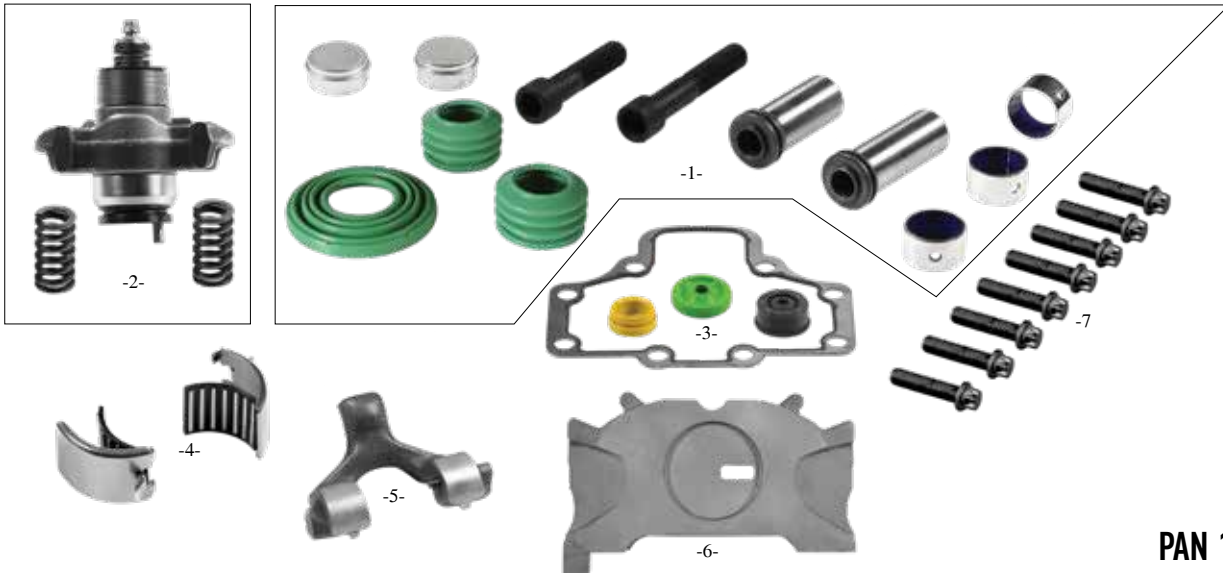

201503 TAMİR SETİ PİMLİ -L / CALIPER ADJUSTING SET (W/PIN) SHORT -L 110 MM.

PAN 17

PARÇA NO PART NUMBER	STOK KODU STOCK CODE	PARÇA ADI PART NAME	ÖLÇÜ DIMENSION	ADET PIECE
1	252101	TOZ LASTİK VE PERNO TAKIMI / CALIPER PIN & DUST RUBBER SET		1
2	201104	TAMİR SETİ PİMLİ / CALIPER ADJUSTING SET (W/PIN) SHORT	110 MM.	1
3	256104	KAPAK CONTA VE KEÇE TAKIMI / CALIPER HEAD GASKET AND SEAL SET		1
4	208101	MASURA BİLYA / ROLLER BEARING		1
5	207101	MASURA BİLYA YATAĞI / LEVER		1
6	205502	BALATA PLEYTİ YARIKLI -L / CALIPER BRAKE LINING PLATE (W/GROOVE) -L		1
7	261108	KAPAK CİVATASI / COVER BOLT	40 MM./10x1	8