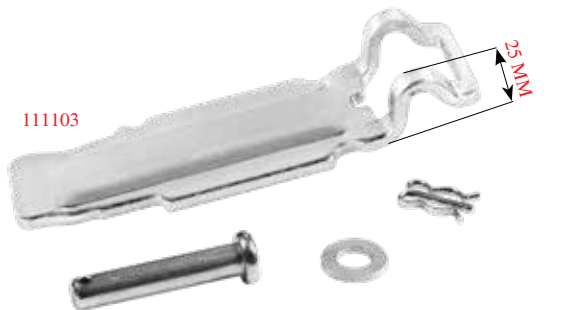

K003902

155103 > CIRCIR AYAR TAKIMI / ADJUSTING MECHANISM CAP SET 38 MM.

K000029

153101 > İPAT TUTUCU VE AYAR SOMUN TAKIMI
BRAKE PAD RETAINER & MECHANISM ADAPTER KIT 35 MM.

SB6.../SB7...

153103 > İPAT TUTUCU VE AYAR SOMUN TAKIMI
BRAKE PAD RETAINER & MECHANISM ADAPTER KIT 38 MM.**111101** > İPAT TUTUCU TAMİR TK.(DAR AÇILI)
BRAKE PAD RETAINER KIT