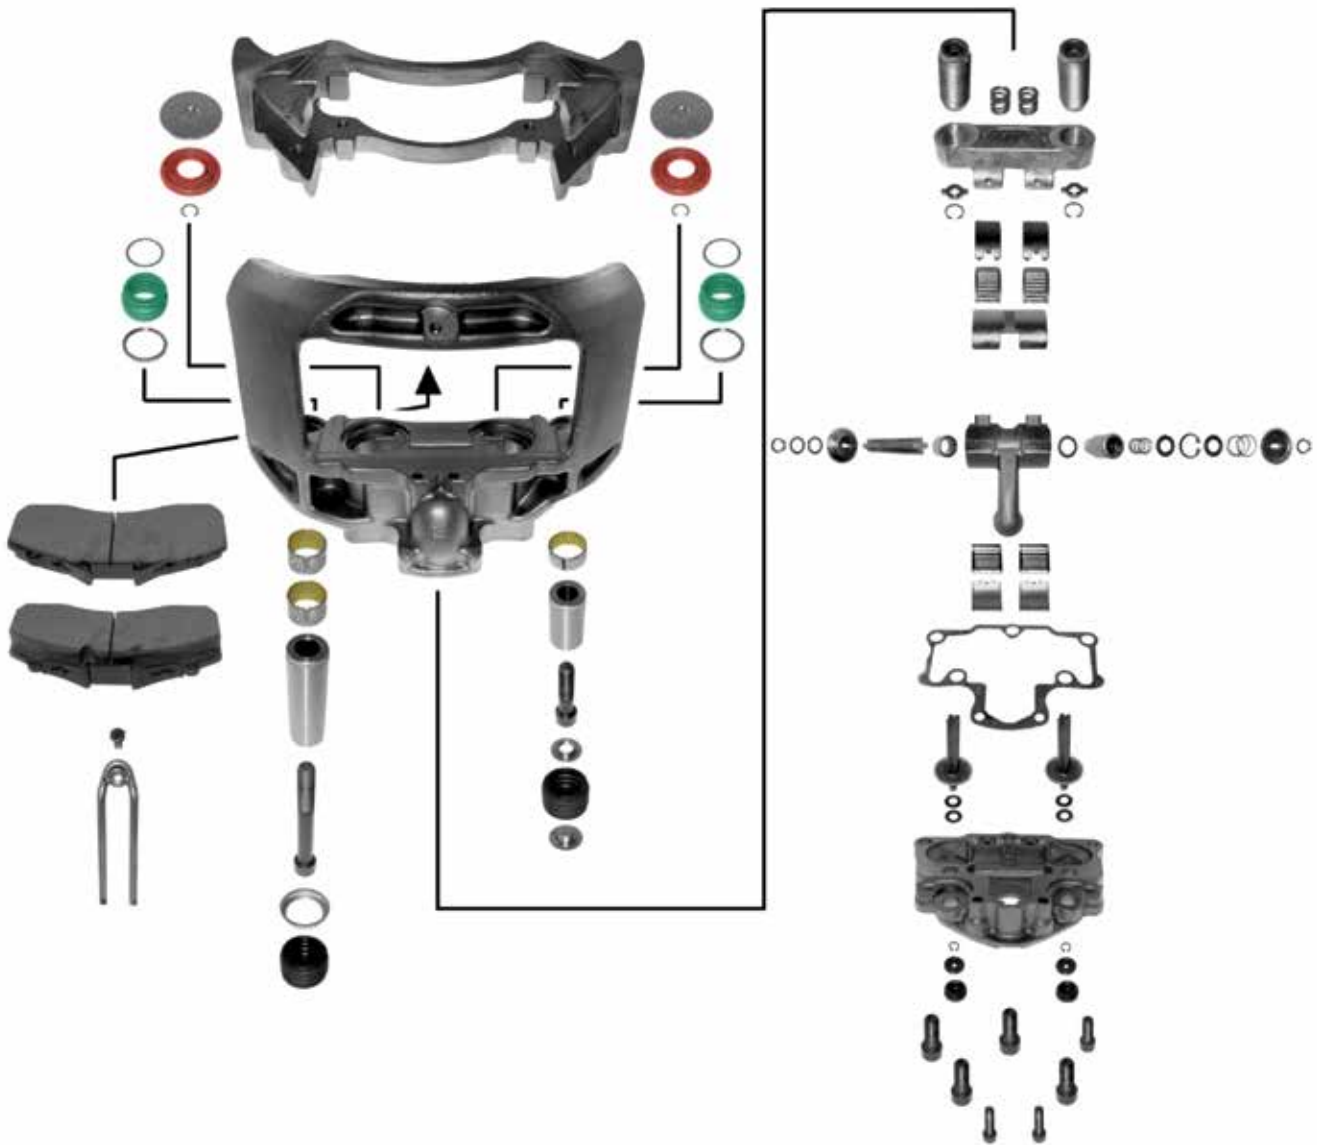

PAN 19-1 / PAN 22-1

251102 PERNO TAKIMI / CALIPER PIN SET

PAN 19-1 / PAN 22-1

261108
M10x1x40

PAN 17
PAN 19-1
PAN 22-1

WABCO DOUBLE PISTON PAN 19-2 / 22-2

Atakpar Automotive
www.gewinnerbrake.com

PAN 19-2 PAN 22-2