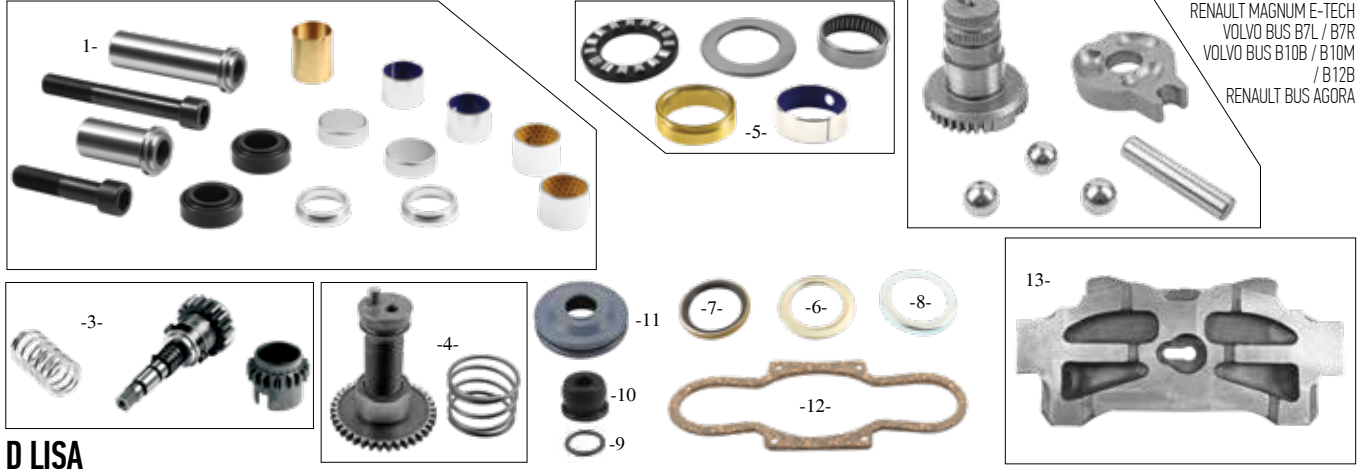

301430 TAMİR SETİ -R- / CALIPER ADJUSTING REPAIR SET -R-

RENAULT PREMIUM / TR / PR
RENAULT AE / AE MAGNUM
RENAULT MAGNUM E-TECH
VOLVO BUS B7L / B7R
VOLVO BUS B10B / B10M
/ B12B
RENAULT BUS AGORA

D LISA

PARÇA NO PART NUMBER	STOK KODU STOCK CODE	PARÇA ADI PART NAME	ÖLÇÜ DIMENSION	ADET PIECE
1	352110	PERNO TOZ LASTİK TAKIMI / CALIPER PIN DUST RUBBER SET		1
2	313401	KİLİT MEKANİZMASI - R - / OPERATING SHAFT - R -		1
3	302415	AYAR MEKANİZMASI - R - / CALIPER ADJUSTING MECHANISM - R -		1
4	303405	AYAR DİŞLİSİ - R - / ADJUSTING GEAR - R -		1
5	308109	MASURA RULMAN TAKIMI / ROLLER BEARING SET		1
6	370108	BEVEL SEAL / KEÇE	40X57X6	1
7	370109	SEAL / KEÇE	39X52X5,5	1
8	367113	YÜZÜK / RING	42X56X6	1
9	368102	ORİNG		1
10	362112	TAPA / CAP		1
11	362111	TOZ KÖRÜK / DUST RUBBER		1
12	371112	CONTA / GASKET		1
13	305102	PLEYT / PLATE		1