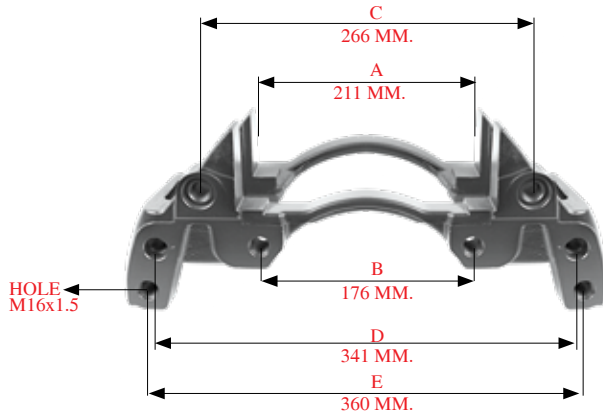

200402 > KALİPER GÖVDESİ - R - PAN 22-1
CALIPER BODY - R - PAN 22-1

200502 > KALİPER GÖVDESİ - L - PAN 22-1
CALIPER BODY - L - PAN 22-1

FOR KNORR TYPE CARRIER

FOR KNORR TYPE CARRIER

190108 > BALATA TAŞIYICI / CARRIER