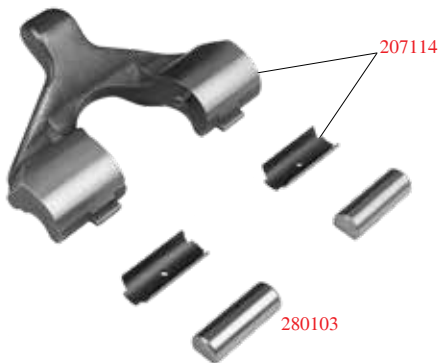

207115 MASURA BİLYA YATAĞI / LEVER

AROCS FRONT