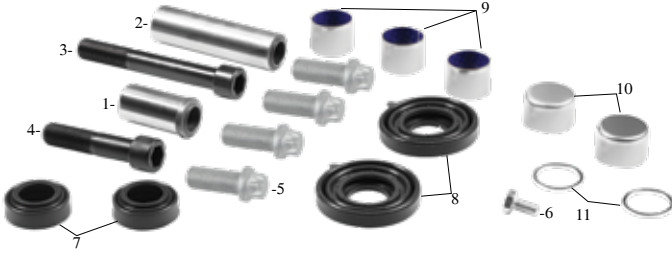

352118 TOZ LASTİK VE PERNO TAKIMI
CALIPER DUST RUBBER AND PIN SET