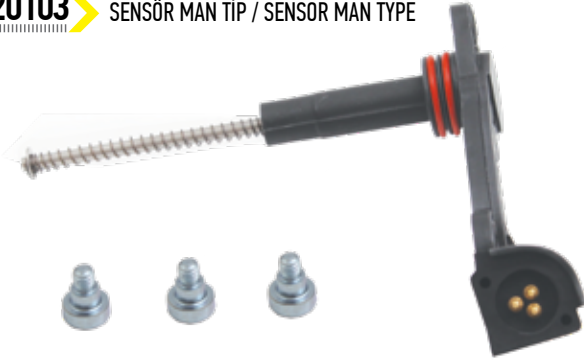

220103 SENSÖR MAN TİP / SENSOR MAN TYPE

6403229282 / 81508226040 / P3093000500