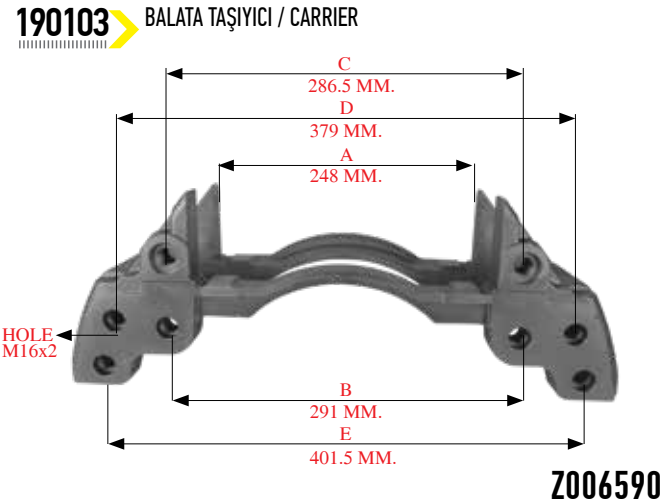

200402 > KALİPER GÖVDESİ - R - PAN 22-1
CALIPER BODY - R - PAN 22-1

200502 > KALİPER GÖVDESİ - L - PAN 22-1
CALIPER BODY - L - PAN 22-1

FOR KNORR TYPE CARRIER

FOR KNORR TYPE CARRIER

190108 > BALATA TAŞIYICI / CARRIER