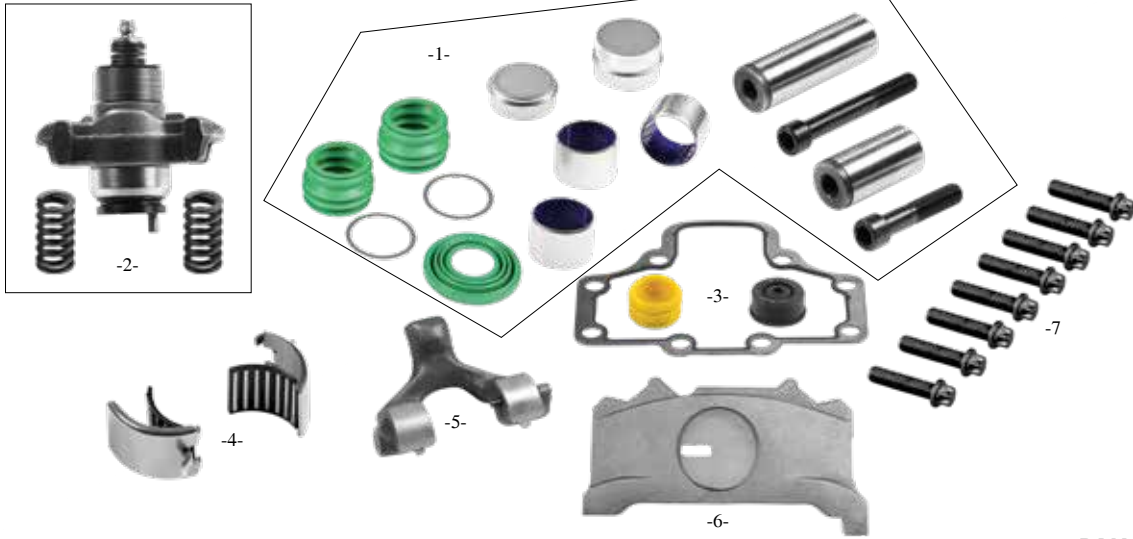

201405 TAMİR SETİ PİMLİ -R / CALIPER ADJUSTING SET (W/PIN) LONG -R 115 MM.

PAN 19-1

PARÇA NO PART NUMBER	STOK KODU STOCK CODE	PARÇA ADI PART NAME	ÖLÇÜ DIMENSION	ADET PIECE
1	252107	TOZ LASTİK VE PERNO TAKIMI / CALIPER PIN & DUST RUBBER SET		1
2	201105	TAMİR SETİ PİMLİ / CALIPER ADJUSTING SET (W/PIN) LONG	115 MM.	1
3	256108	KAPAK CONTA VE KEÇE TAKIMI / CALIPER HEAD GASKET AND SEAL SET		1
4	208101	MASURA BİLYA / ROLLER BEARING		1
5	207101	MASURA BİLYA YATAĞI / LEVER		1
6	205404	BALATA PLEYTİ YARIKLI -R / CALIPER BRAKE LINING PLATE (W/GROOVE) -R		1
7	261108	KAPAK CİVATASI / COVER BOLT	40 MM./10x1	8