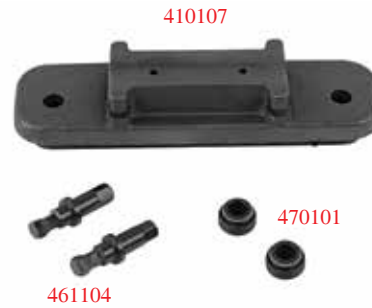

410105 > KALİPER KAPAĞI
CALIPER COVER