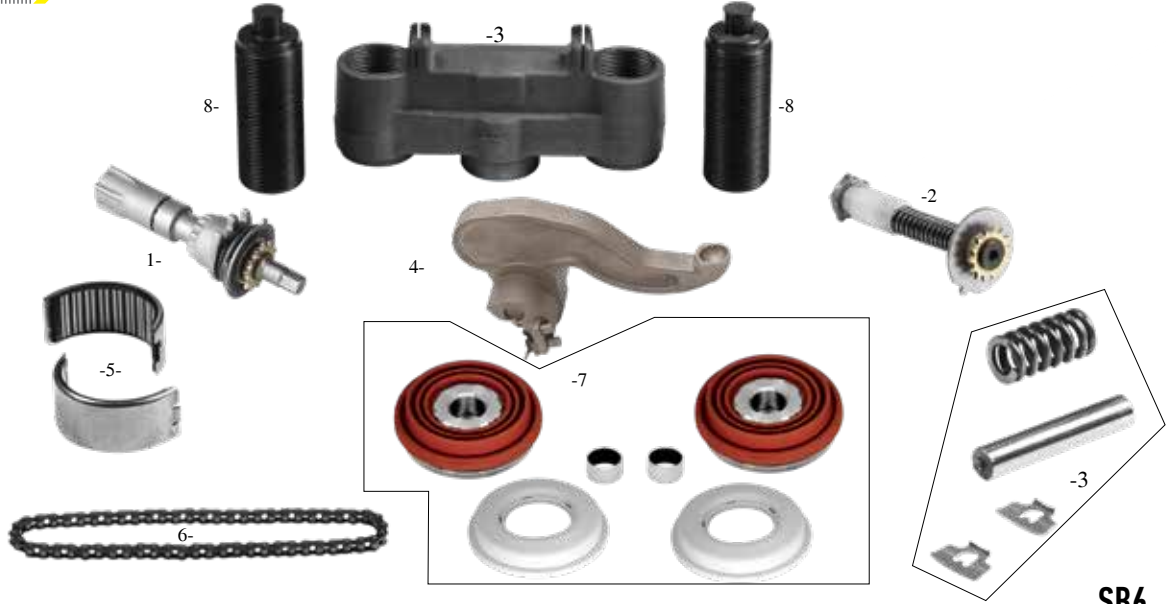

101187 TAMİR SETİ / CALIPER SET / 86 DEGREE

SB6.../SB7...

PARÇA NO PART NUMBER	STOK KODU STOCK CODE	PARÇA ADI PART NAME	ÖLÇÜ DIMENSION	ADET PIECE
1	102101	AYAR MEKANİZMASI / ADJUSTING MECHANISM SHAFT		1
2	102103	AYAR MEKANİZMASI PİNYON DİŞLİ / PINION SHAFT		1
3	104101	DÜRBÜN TAKIMI / SHAFT HOUSING SET		1
4	107115	MASURA BİLYA YATAĞI / LEVER	86°	1
5	108101	MASURA BİLYA / ROLLER BEARING		1
6	109101	MEKANİZMA ZİNCİRİ / CHAIN	29 LINK	1
7	150105	TOZ LASTİK TAKIMI / CALIPER DUST RUBBER SET	74.30 MM.	1
8	161101	AYAR CİVATASI 3 DİŞ / CALIBRATION BOLT	3 TEETH	2