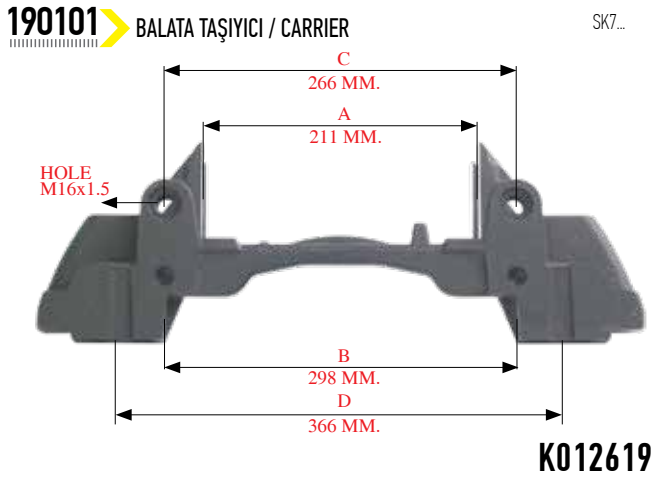

200402 > KALİPER GÖVDESİ - R - PAN 22-1
CALIPER BODY - R - PAN 22-1

200502 > KALİPER GÖVDESİ - L - PAN 22-1
CALIPER BODY - L - PAN 22-1

FOR KNORR TYPE CARRIER

FOR KNORR TYPE CARRIER

190108 > BALATA TAŞIYICI / CARRIER